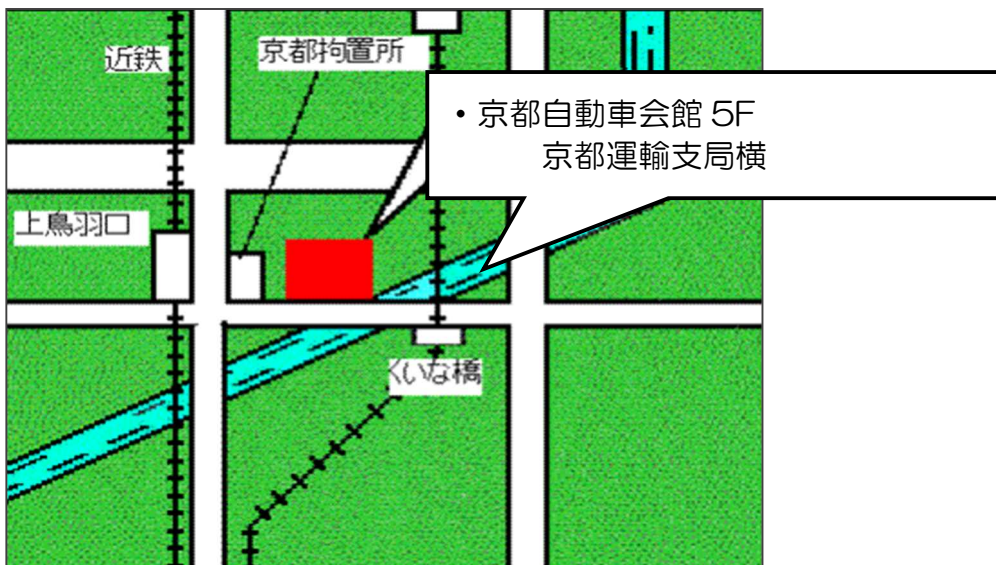

#### 会場アクセス地図

○京都自動車会館

〒612-8418 京都府京都市伏見区竹田向代町51-5

○京都府中丹文化会館

〒623-0005 京都府綾部市里町久田21-20

TEL0773-42-7705

○みやづ歴史の館

〒626-0041 京都府宮津市鶴賀2164  
Tel0772-20-3390