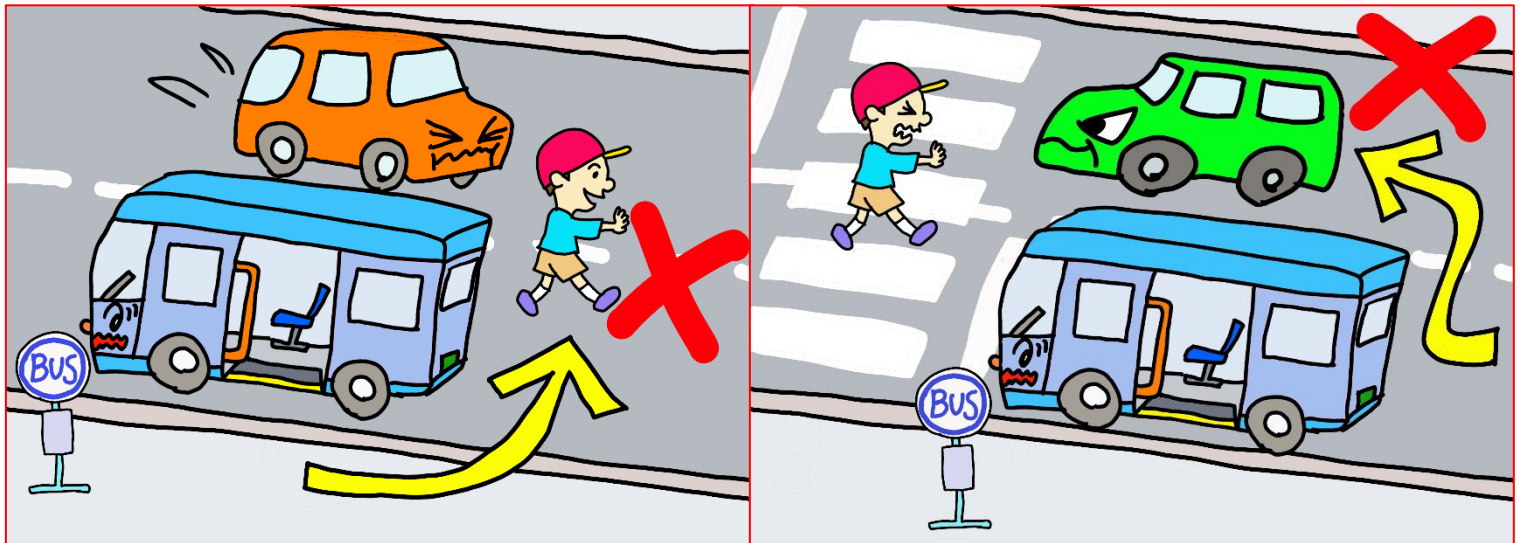

バスをご利用される皆様へ

バス停車時は、バス車両に隠れて他の車両の動きが見えづらくなります。

バス到着時は、すぐに道路を横断せず、周囲を見渡し、安全確認をしてから、横断してください。

横断歩道がある時は、横断歩道を渡りましょう。

安心安全な運行のため、皆様方には十分ご注意いただきますようお願いいたします。

バス車両停車時の道路横断にはご注意を！

※歩行者へも注意喚起しておりますが、車の運転者さんにもバスがバス停へ停車中の追い越し・

対向車線通行時には、徐行・最徐行にて通行するなど、注意をお願いします。

滋賀県バス停留所安全性確保合同検討会

- ・近畿運輸局滋賀運輸支局・一般社団法人滋賀県バス協会・滋賀県警察本部
- ・近畿地方整備局滋賀国道事務所・滋賀県

○「けいたくんの交通安全プロジェクト～歩行者の交通事故防止～」

県警 YouTube チャンネルはこちら https://youtu.be/mwYTJy_o2UM

○「交通安全啓発動画(ひこにゃん出演!)」QRコードは右記のとおり。