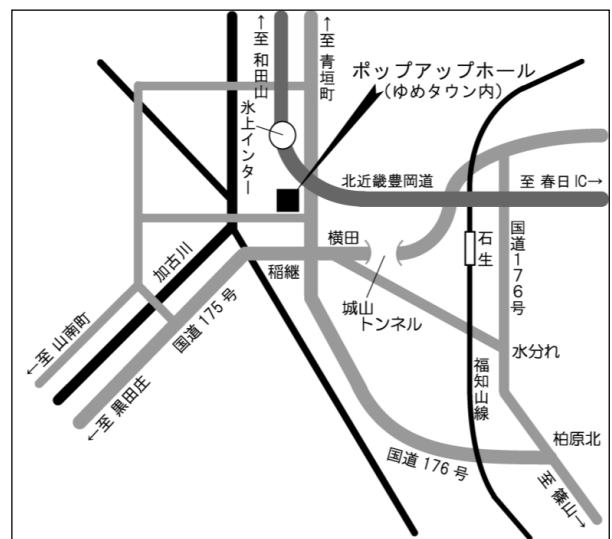

令和6年度 整備主任者法令研修会
会場アクセスマップ

神戸地区

兵庫県自動車整備会館

三木市文化会館 小ホール

洲本インターチェンジから国道經由車で5分
青雲橋から国道經由車で5分

洲本市民交流センター

ポップアップホール

令和6年度 整備主任者法令研修会 会場アクセスマップ

姫路地区

姫路自動車整備教育会館

朝来ささゆりホール

但馬空港ホール