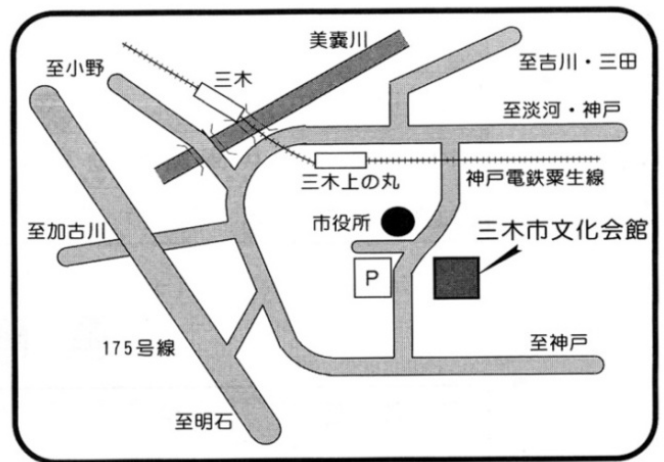

令和6年度 整備主任者法令研修会
会場アクセスマップ

神戸地区

兵庫県自動車整備会館

三木市文化会館 小ホール

洲本インターチェンジから国道經由車で5分
青雲橋から国道經由車で5分

洲本市民交流センター

ポップアップホール

令和6年度 整備主任者法令研修会 会場アクセスマップ

姫路地区

姫路自動車整備教育会館

朝来ささゆりホール

但馬空港ホール