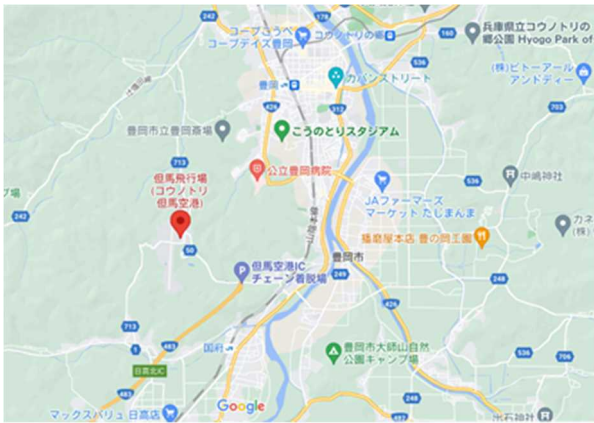

令和6年度 整備主任者法令研修会
会場アクセスマップ

神戸地区

兵庫県自動車整備会館

三木市文化会館 小ホール

洲本インターチェンジから国道經由車で5分
青雲橋から国道經由車で5分

洲本市民交流センター

ポップアップホール

令和6年度 整備主任者法令研修会 会場アクセスマップ

姫路地区

姫路自動車整備教育会館

朝来ささゆりホール

但馬空港ホール