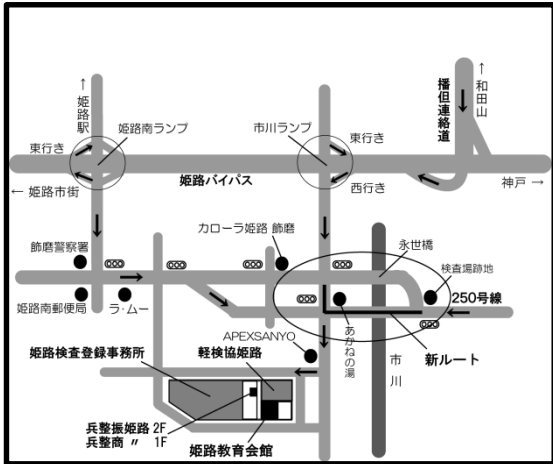

令和6年度 整備主任者法令研修会
会場アクセスマップ

神戸地区

兵庫県自動車整備会館

三木市文化会館 小ホール

洲本インターチェンジから国道經由車で5分
青雲橋から国道經由車で5分

洲本市民交流センター

ポップアップホール

令和6年度 整備主任者法令研修会 会場アクセスマップ

姫路地区

姫路自動車整備教育会館

朝来ささゆりホール

但馬空港ホール