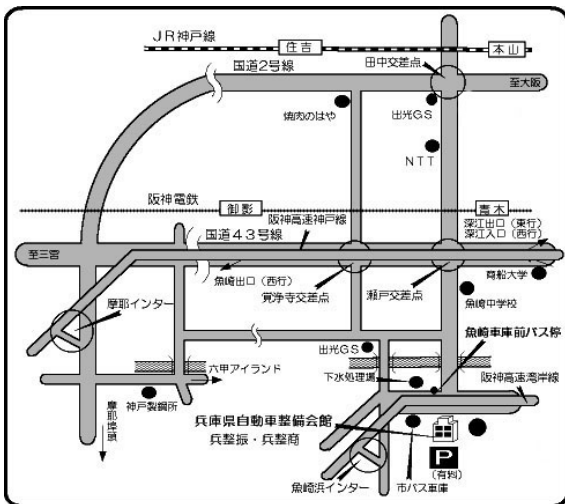

令和6年度 整備主任者法令研修会
会場アクセスマップ

神戸地区

兵庫県自動車整備会館

三木市文化会館 小ホール

洲本インターチェンジから国道經由車で5分
青雲橋から国道經由車で5分

洲本市民交流センター

ポップアップホール

令和6年度 整備主任者法令研修会 会場アクセスマップ

姫路地区

姫路自動車整備教育会館

朝来ささゆりホール

但馬空港ホール