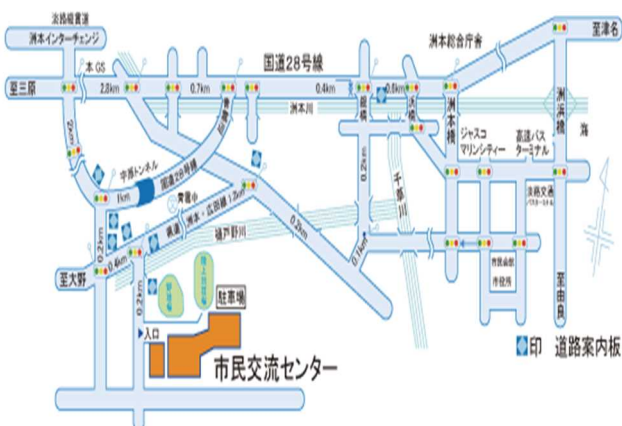

令和6年度 整備主任者法令研修会
会場アクセスマップ

神戸地区

兵庫県自動車整備会館

三木市文化会館 小ホール

洲本インターチェンジから国道經由車で5分
青雲橋から国道經由車で5分

洲本市民交流センター

ポップアップホール

令和6年度 整備主任者法令研修会 会場アクセスマップ

姫路地区

姫路自動車整備教育会館

朝来ささゆりホール

但馬空港ホール