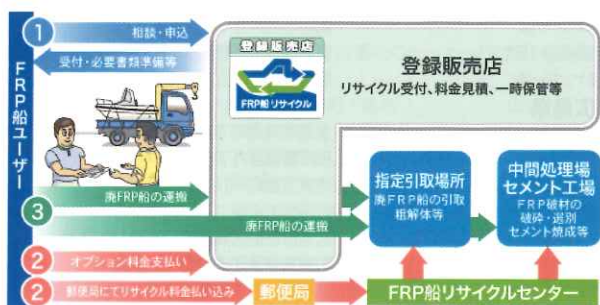

令和8年度(期間:2026.4.1~2027.3.31) FRP船リサイクルシステム(廃船処理)のご案内

不要になったFRP船の廃船処理は、ご相談・ご用命ください。

FRP船リサイクルシステムは適正処理でFRP船を再資源化
本システムでFRP材は、セメントの原料&燃料として活用されます。

- ◆処理できる船: FRP船、軽合金とFRPの複合船、FRPコーティングの木造船を本システムで処理します。
- ◆処理できない船: カーボン繊維使用艇、ケブラー繊維使用艇、ABS材使用艇は本システムの対象外です。
- ◆個人・事業者様へ: 不要となったFRP船をリサイクル処理する場合は、裏面に記載している最寄りの申込先(登録販売店)に相談してください。
- ◆官公庁様へ: 自ら廃棄するFRP船を排出する場合は、FRP船リサイクルセンターに一報頂き、認定者の(一社)日本マリン事業協会と契約を締結させていただきます。(登録販売店は認定者ではありません)

FRP船リサイクルシステムについてのQ&A

Q どこで相談・受付をしてくれるの?

- A** ● 下記マークのあるお店で相談・受付します。
《相談窓口》 《相談・見積と申込》

Q 見積を依頼するために用意するものは?

- A** ● 氏名・住所・電話番号のご本人確認のため、免許証住民票などが必要です。
● 艇のメーカー・船種・船舶全長・検査番号の確認のため、検査手帳などが必要です。

Q 船をいつ引き取るの?

- A** ● 受付後、「FRP船リサイクル連絡票」にてご連絡いたします。
運搬を依頼した場合は、引き取り時に立ち会いをお願い致します。

Q FRP船リサイクルにかかる費用は?

- A** ● 下記の事項の費用が必要になります。
詳しくは、申込先(登録販売店)にご確認ください。

- FRP船リサイクル総費用(イ)+(ロ)
(イ)当センター宛てに郵便局で払い込み頂く費用
・リサイクル料金
(粗解体・分別からセメントでの最終処分するまでの費用)
・運搬料金
(引取前清掃完了場所から指定引取場所までの運送費)
(必要によって積込みクレーン費や車両からの下架費)
(ロ)申込先(登録販売店)にお支払い頂く費用
・見積・事務代行料等
・保管場所から引取前清掃する場所までの一時運送費や一時保管費
・引取前清掃費、その他費用