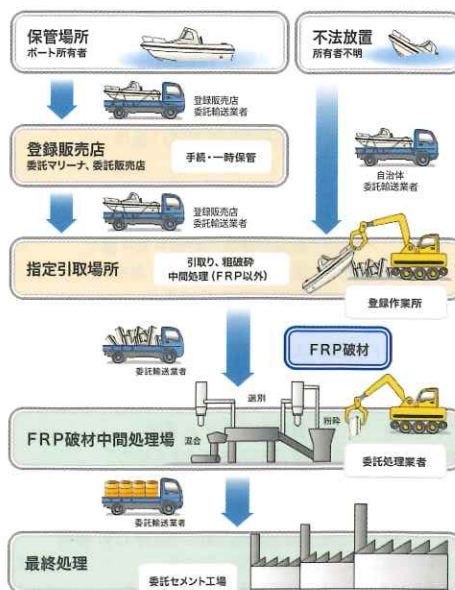

Q FRP船リサイクルの流れは?

1. **A** ● 下記を参照してください。