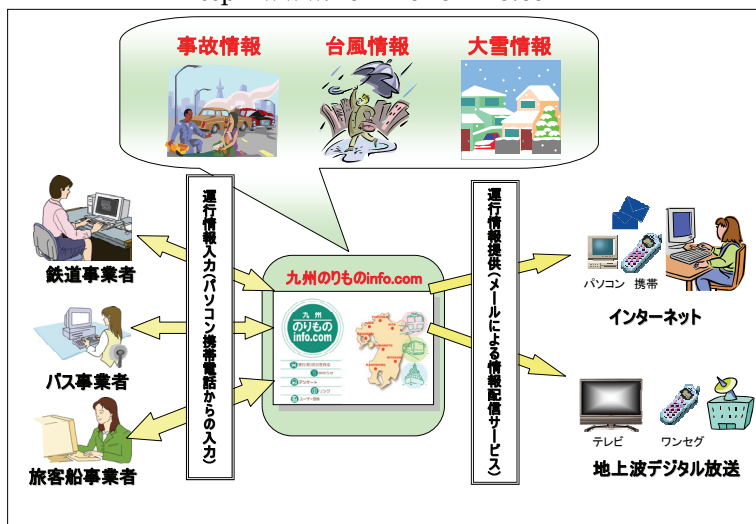

平成20年7月2日

九州のりものinfo.com

～ 佐賀県内でワンセグデータ放送開始 ～

九州のりものinfo.com運営協議会(九州バス協会、九州鉄道協会、九州旅客船協会連合会)は、「九州のりものinfo.com」(災害時等における交通機関別運行(航)情報提供システム)のデータをSTSサガテレビのワンセグデータ放送に提供することになりました。

佐賀県内では、既にNHK佐賀放送局が地上デジタルテレビ放送で、九州のりものinfo.comの情報を提供していますが、7月1日から佐賀県内で唯一の民間放送局STSサガテレビがワンセグデータ放送で情報提供を開始したことにより、携帯電話やカーナビ*1などのワンセグ受信機で、より多くの方に運行(航)情報をご利用いただけることになりました。

九州のりものinfo.comには、九州各地の電車・バス・旅客船107事業者に参加いただいております。下記Webサイトにアクセスいただくと、パソコンや携帯電話から情報を閲覧することができます。また、利用者登録をされた方には、災害等による運行(航)支障時に遅延情報などをメールで配信しています。

九州運輸局は、九州のりものinfo.com運営協議会と連携・協力し、未参加の交通事業者への呼びかけや航空モードへの展開、きめ細やかな情報提供を行うためのシステム改良など、「九州のりものinfo.com」のシステム配信機能向上に努めています。

*1 …… ワンセグデータ放送の受信できる機種に限ります。

九州のりものinfo.com
<http://www.norimono-info.com/>

STSワンセグ携帯

交通情報 ● STSサガテレビ
祐徳バス(株) 7/02 09:00更新

- 佐賀駅バスター～祐徳神社 通常運行です。
- 佐賀駅バスター～武雄温泉 通常運行です。
- 嬉野温泉～祐徳神社 通常運行です。
- 嬉野温泉～吉田経由～鹿島中川 通常運行です。
- 嬉野温泉～三間坂駅 通常運行です。
- 嬉野温泉～七川川内 通常運行です。(E祝日は運休させ