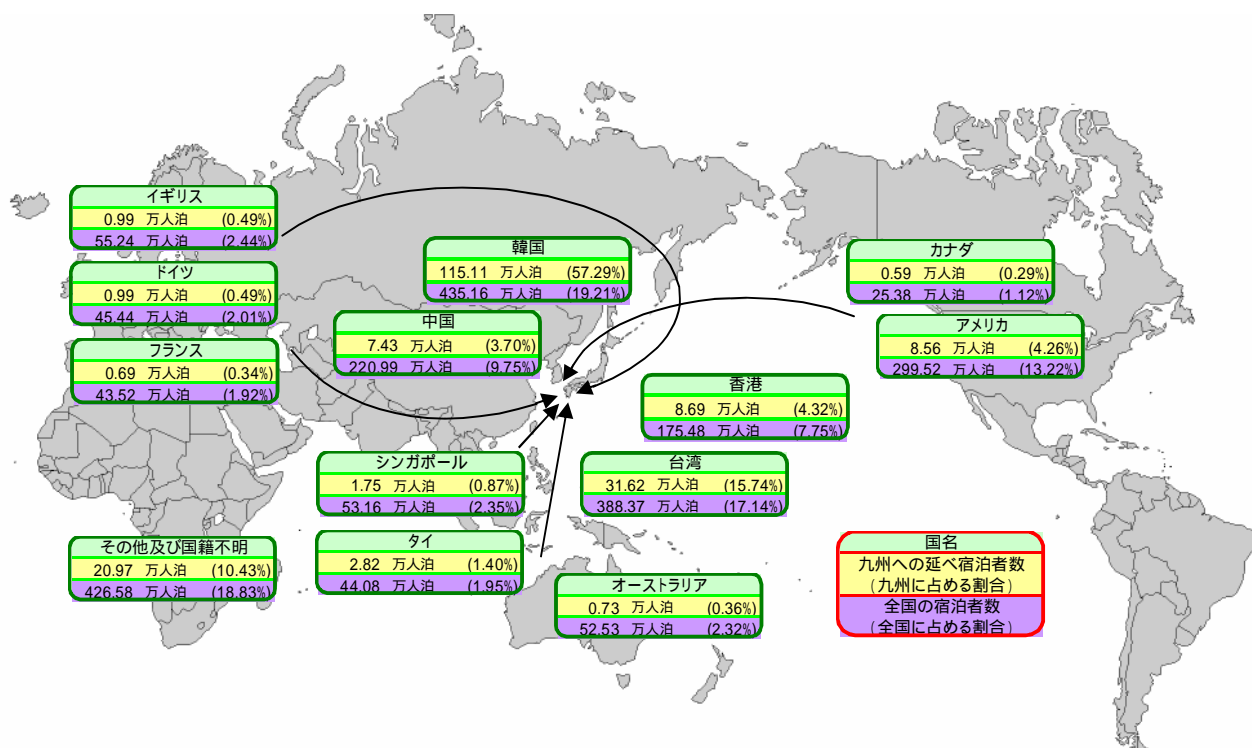

九州の延べ宿泊者数は、32,726,120人泊(うち外国人は、2,009,200人泊、シェアは、6.1%)となっている。

対全国シェアは、延べ宿泊者数が、10.6%、外国人が、8.9%となっている。

(2) 各県別延べ宿泊者数

各県別延べ宿泊者数は、福岡県、熊本県、鹿児島県、大分県、長崎県、宮崎県、佐賀県の順となっている。

(3) 各県別外国人延べ宿泊者数

各県別外国人延べ宿泊者数は、福岡県、長崎県、熊本県、大分県、鹿児島県、宮崎県、佐賀県の順となっている。

特に長崎県では、外国人宿泊者が占める割合が高くなっている。

(4) 各ブロック別の延べ宿泊者数の概要

九州の延べ宿泊者数の順位は、ブロック別に見ると4位となっている。  
 なお、外国人延べ宿泊者数の順位では3位となっている。

単位: 万人泊

ブロック	延べ 宿泊者数	うち 外国人	割合
関東	8,634	1,096	12.7%
近畿	4,173	419	10.0%
中部	3,496	176	5.0%
九州	3,273	201	6.1%
東北	2,913	51	1.8%
北海道	2,492	187	7.5%
北陸信越	2,407	62	2.6%
中国	1,593	37	2.3%
沖縄	1,193	23	2.0%
四国	766	13	1.7%

(5) 居住地別延べ宿泊者数(九州への流動状況: 従業員数100人以上の施設が対象)

居住地別延べ宿泊者数の流動状況は、九州域内での流動が4割強を占め、続いて関東、国外、近畿の順となっている。

(6) 国籍別外国人延べ宿泊者数

国籍（出身地）別外国人延べ宿泊者数は、韓国が6割弱を占め、続いて台湾、香港の順となっている。

国籍別外国人延べ宿泊者数及び割合

国籍別外国人延べ宿泊者数及び割合

順位	九州			全国		
	国籍(出身地)	人泊	割合	国籍(出身地)	人泊	割合
1	韓国	1,151,100	57.3%	韓国	4,351,570	19.2%
2	台湾	316,210	15.7%	台湾	3,883,680	17.1%
3	香港	86,850	4.3%	アメリカ	2,995,170	13.2%
4	アメリカ	85,640	4.3%	中国	2,209,870	9.8%
5	中国	74,300	3.7%	香港	1,754,750	7.7%
6	タイ	28,170	1.4%	イギリス	552,420	2.4%
7	シンガポール	17,450	0.9%	シンガポール	531,560	2.3%
8	ドイツ	9,940	0.5%	オーストラリア	525,340	2.3%
9	イギリス	9,890	0.5%	ドイツ	454,410	2.0%
10	オーストラリア	7,250	0.4%	タイ	440,800	1.9%
11	フランス	6,860	0.3%	フランス	435,210	1.9%
12	カナダ	5,880	0.3%	カナダ	253,770	1.1%
13	その他、国籍不明	209,660	10.4%	その他、国籍不明	4,265,790	18.8%
	合計	2,009,200	100%	合計	22,654,340	100%