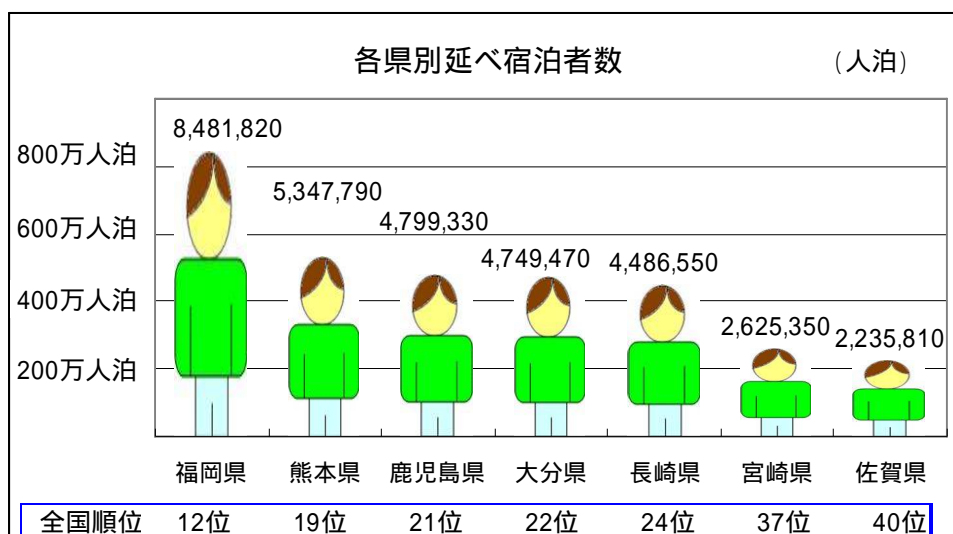

### 【問い合わせ先】

九州運輸局企画観光部観光地域振興課

(担当) 押井、江藤

(電話) 092-472-2920

【宿泊旅行統計調査結果の概要】

別紙

(1) 延べ宿泊者数

全国の延べ宿泊者数は、309,381,780人泊(うち外国人は、22,654,340人泊、シェアは7.3%)となっている。

九州の延べ宿泊者数は、32,726,120人泊(うち外国人は、2,009,200人泊、シェアは、6.1%)となっている。

対全国シェアは、延べ宿泊者数が、10.6%、外国人が、8.9%となっている。

(2) 各県別延べ宿泊者数

各県別延べ宿泊者数は、福岡県、熊本県、鹿児島県、大分県、長崎県、宮崎県、佐賀県の順となっている。

(3) 各県別外国人延べ宿泊者数

各県別外国人延べ宿泊者数は、福岡県、長崎県、熊本県、大分県、鹿児島県、宮崎県、佐賀県の順となっている。