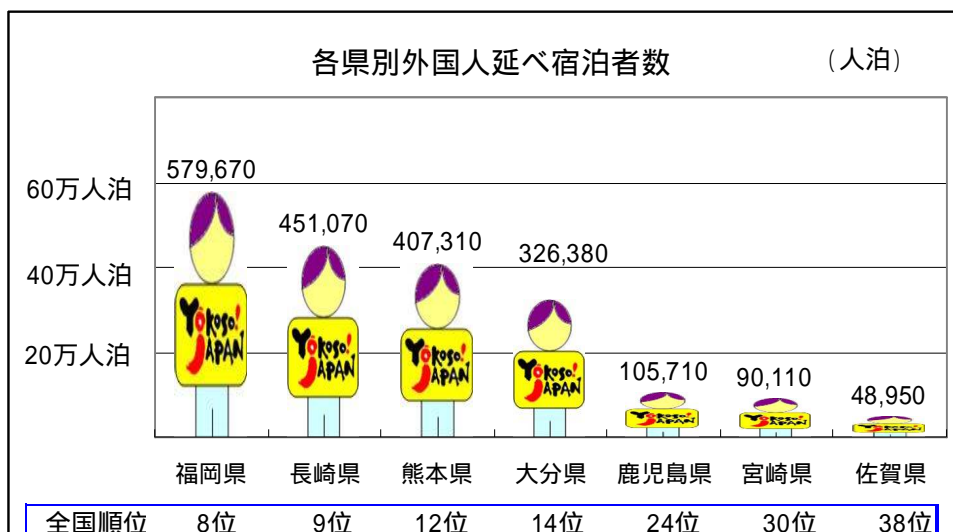

### 【問い合わせ先】

九州運輸局企画観光部観光地域振興課

(担当) 押井、江藤

(電話) 092-472-2920

【宿泊旅行統計調査結果の概要】

別紙

(1) 延べ宿泊者数

全国の延べ宿泊者数は、309,381,780人泊(うち外国人は、22,654,340人泊、シェアは7.3%)となっている。

九州の延べ宿泊者数は、32,726,120人泊(うち外国人は、2,009,200人泊、シェアは、6.1%)となっている。

対全国シェアは、延べ宿泊者数が、10.6%、外国人が、8.9%となっている。

(2) 各県別延べ宿泊者数

各県別延べ宿泊者数は、福岡県、熊本県、鹿児島県、大分県、長崎県、宮崎県、佐賀県の順となっている。

(3) 各県別外国人延べ宿泊者数

各県別外国人延べ宿泊者数は、福岡県、長崎県、熊本県、大分県、鹿児島県、宮崎県、佐賀県の順となっている。

特に長崎県では、外国人宿泊者が占める割合が高くなっている。

(4) 各ブロック別の延べ宿泊者数の概要

九州の延べ宿泊者数の順位は、ブロック別に見ると4位となっている。  
 なお、外国人延べ宿泊者数の順位では3位となっている。

単位: 万人泊

ブロック	延べ 宿泊者数	うち 外国人	割合
関東	8,634	1,096	12.7%
近畿	4,173	419	10.0%
中部	3,496	176	5.0%
九州	3,273	201	6.1%
東北	2,913	51	1.8%
北海道	2,492	187	7.5%
北陸信越	2,407	62	2.6%
中国	1,593	37	2.3%
沖縄	1,193	23	2.0%
四国	766	13	1.7%