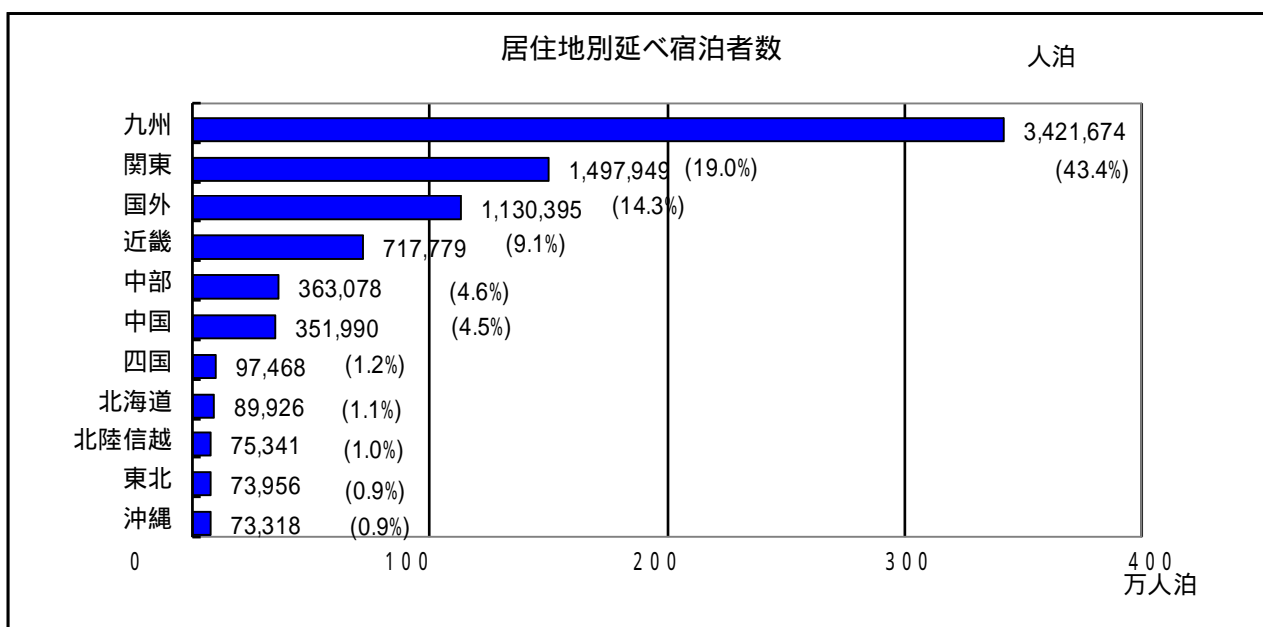

九州の延べ宿泊者数は、32,726,120人泊(うち外国人は、2,009,200人泊、シェアは、6.1%)となっている。

対全国シェアは、延べ宿泊者数が、10.6%、外国人が、8.9%となっている。

(2) 各県別延べ宿泊者数

各県別延べ宿泊者数は、福岡県、熊本県、鹿児島県、大分県、長崎県、宮崎県、佐賀県の順となっている。

(3) 各県別外国人延べ宿泊者数

各県別外国人延べ宿泊者数は、福岡県、長崎県、熊本県、大分県、鹿児島県、宮崎県、佐賀県の順となっている。

特に長崎県では、外国人宿泊者が占める割合が高くなっている。

(4) 各ブロック別の延べ宿泊者数の概要

九州の延べ宿泊者数の順位は、ブロック別に見ると4位となっている。  
 なお、外国人延べ宿泊者数の順位では3位となっている。

単位: 万人泊

ブロック	延べ 宿泊者数	うち 外国人	割合
関東	8,634	1,096	12.7%
近畿	4,173	419	10.0%
中部	3,496	176	5.0%
九州	3,273	201	6.1%
東北	2,913	51	1.8%
北海道	2,492	187	7.5%
北陸信越	2,407	62	2.6%
中国	1,593	37	2.3%
沖縄	1,193	23	2.0%
四国	766	13	1.7%

(5) 居住地別延べ宿泊者数(九州への流動状況: 従業員数100人以上の施設が対象)

居住地別延べ宿泊者数の流動状況は、九州域内での流動が4割強を占め、続いて関東、国外、近畿の順となっている。

(6) 国籍別外国人延べ宿泊者数

国籍（出身地）別外国人延べ宿泊者数は、韓国が6割弱を占め、続いて台湾、香港の順となっている。

国籍別外国人延べ宿泊者数及び割合

国籍別外国人延べ宿泊者数及び割合

順位	九州			全国		
	国籍(出身地)	人泊	割合	国籍(出身地)	人泊	割合
1	韓国	1,151,100	57.3%	韓国	4,351,570	19.2%
2	台湾	316,210	15.7%	台湾	3,883,680	17.1%
3	香港	86,850	4.3%	アメリカ	2,995,170	13.2%
4	アメリカ	85,640	4.3%	中国	2,209,870	9.8%
5	中国	74,300	3.7%	香港	1,754,750	7.7%
6	タイ	28,170	1.4%	イギリス	552,420	2.4%
7	シンガポール	17,450	0.9%	シンガポール	531,560	2.3%
8	ドイツ	9,940	0.5%	オーストラリア	525,340	2.3%
9	イギリス	9,890	0.5%	ドイツ	454,410	2.0%
10	オーストラリア	7,250	0.4%	タイ	440,800	1.9%
11	フランス	6,860	0.3%	フランス	435,210	1.9%
12	カナダ	5,880	0.3%	カナダ	253,770	1.1%
13	その他、国籍不明	209,660	10.4%	その他、国籍不明	4,265,790	18.8%
	合計	2,009,200	100%	合計	22,654,340	100%