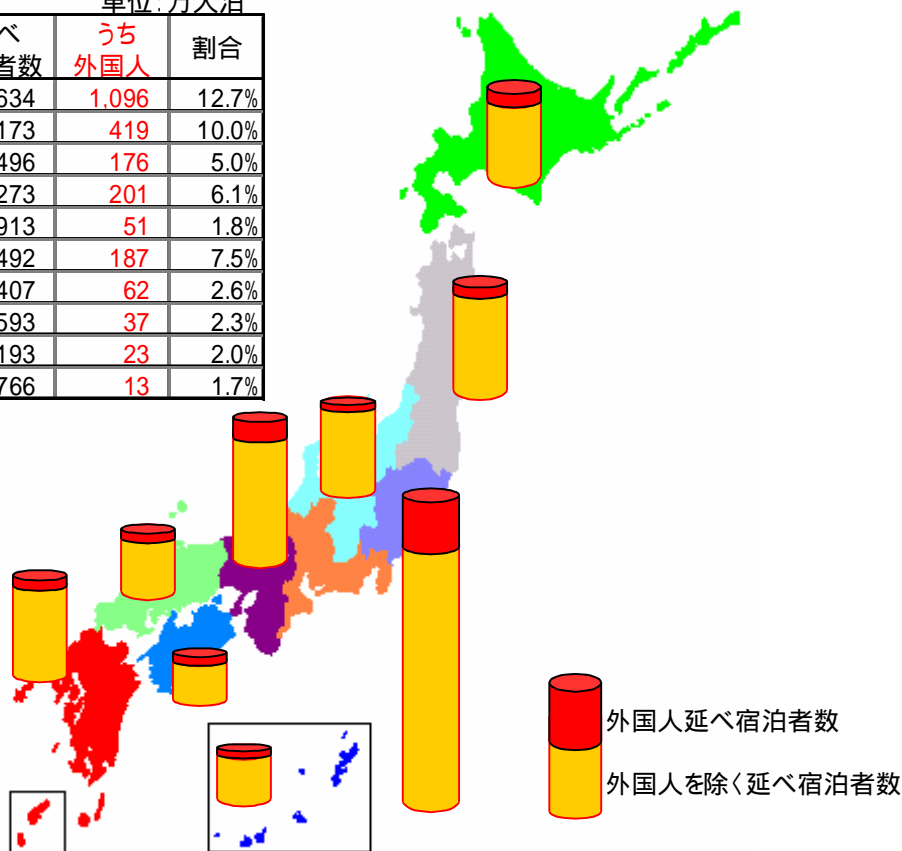

九州の延べ宿泊者数は、32,726,120人泊(うち外国人は、2,009,200人泊、シェアは、6.1%)となっている。

対全国シェアは、延べ宿泊者数が、10.6%、外国人が、8.9%となっている。

(2) 各県別延べ宿泊者数

各県別延べ宿泊者数は、福岡県、熊本県、鹿児島県、大分県、長崎県、宮崎県、佐賀県の順となっている。

(3) 各県別外国人延べ宿泊者数

各県別外国人延べ宿泊者数は、福岡県、長崎県、熊本県、大分県、鹿児島県、宮崎県、佐賀県の順となっている。

特に長崎県では、外国人宿泊者が占める割合が高くなっている。

(4) 各ブロック別の延べ宿泊者数の概要

九州の延べ宿泊者数の順位は、ブロック別に見ると4位となっている。  
 なお、外国人延べ宿泊者数の順位では3位となっている。

単位: 万人泊

ブロック	延べ 宿泊者数	うち 外国人	割合
関東	8,634	1,096	12.7%
近畿	4,173	419	10.0%
中部	3,496	176	5.0%
九州	3,273	201	6.1%
東北	2,913	51	1.8%
北海道	2,492	187	7.5%
北陸信越	2,407	62	2.6%
中国	1,593	37	2.3%
沖縄	1,193	23	2.0%
四国	766	13	1.7%

(5) 居住地別延べ宿泊者数(九州への流動状況: 従業員数100人以上の施設が対象)

居住地別延べ宿泊者数の流動状況は、九州域内での流動が4割強を占め、続いて関東、国外、近畿の順となっている。

(6) 国籍別外国人延べ宿泊者数

国籍（出身地）別外国人延べ宿泊者数は、韓国が6割弱を占め、続いて台湾、香港の順となっている。

国籍別外国人延べ宿泊者数及び割合

国籍別外国人延べ宿泊者数及び割合

順位	九州			全国		
	国籍(出身地)	人泊	割合	国籍(出身地)	人泊	割合
1	韓国	1,151,100	57.3%	韓国	4,351,570	19.2%
2	台湾	316,210	15.7%	台湾	3,883,680	17.1%
3	香港	86,850	4.3%	アメリカ	2,995,170	13.2%
4	アメリカ	85,640	4.3%	中国	2,209,870	9.8%
5	中国	74,300	3.7%	香港	1,754,750	7.7%
6	タイ	28,170	1.4%	イギリス	552,420	2.4%
7	シンガポール	17,450	0.9%	シンガポール	531,560	2.3%
8	ドイツ	9,940	0.5%	オーストラリア	525,340	2.3%
9	イギリス	9,890	0.5%	ドイツ	454,410	2.0%
10	オーストラリア	7,250	0.4%	タイ	440,800	1.9%
11	フランス	6,860	0.3%	フランス	435,210	1.9%
12	カナダ	5,880	0.3%	カナダ	253,770	1.1%
13	その他、国籍不明	209,660	10.4%	その他、国籍不明	4,265,790	18.8%
	合計	2,009,200	100%	合計	22,654,340	100%