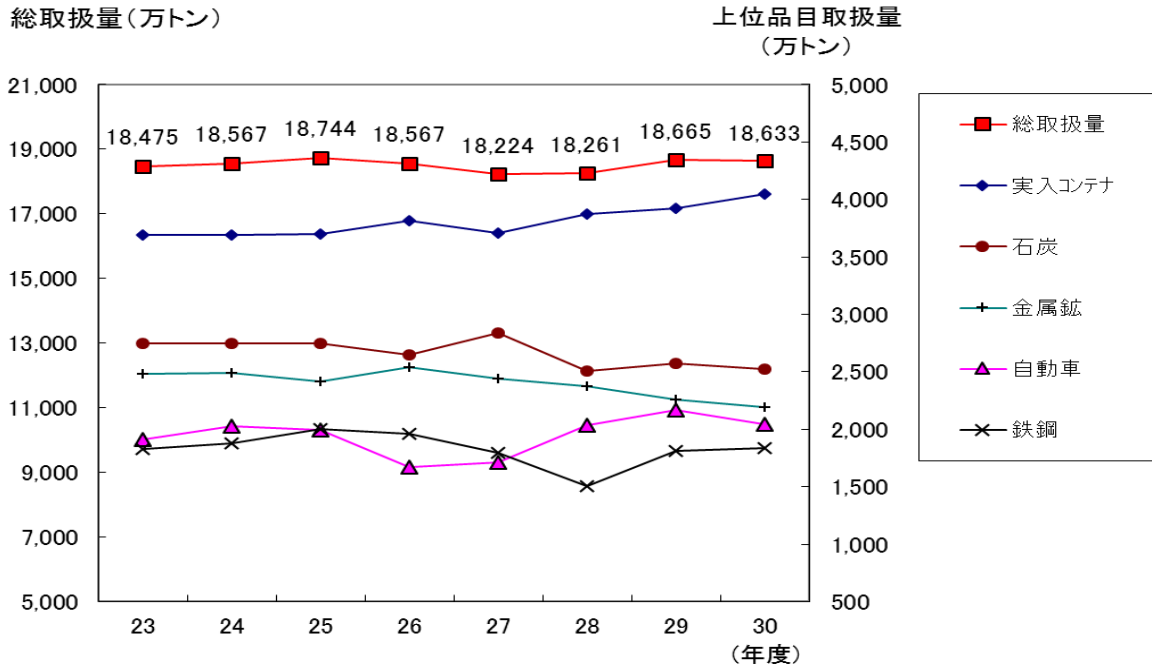

九州運輸局管内の指定港湾23港
積卸し実績の推移(上位6品目)

九州運輸局管内の指定港湾23港
積卸し実績の推移(外貿・内貿)