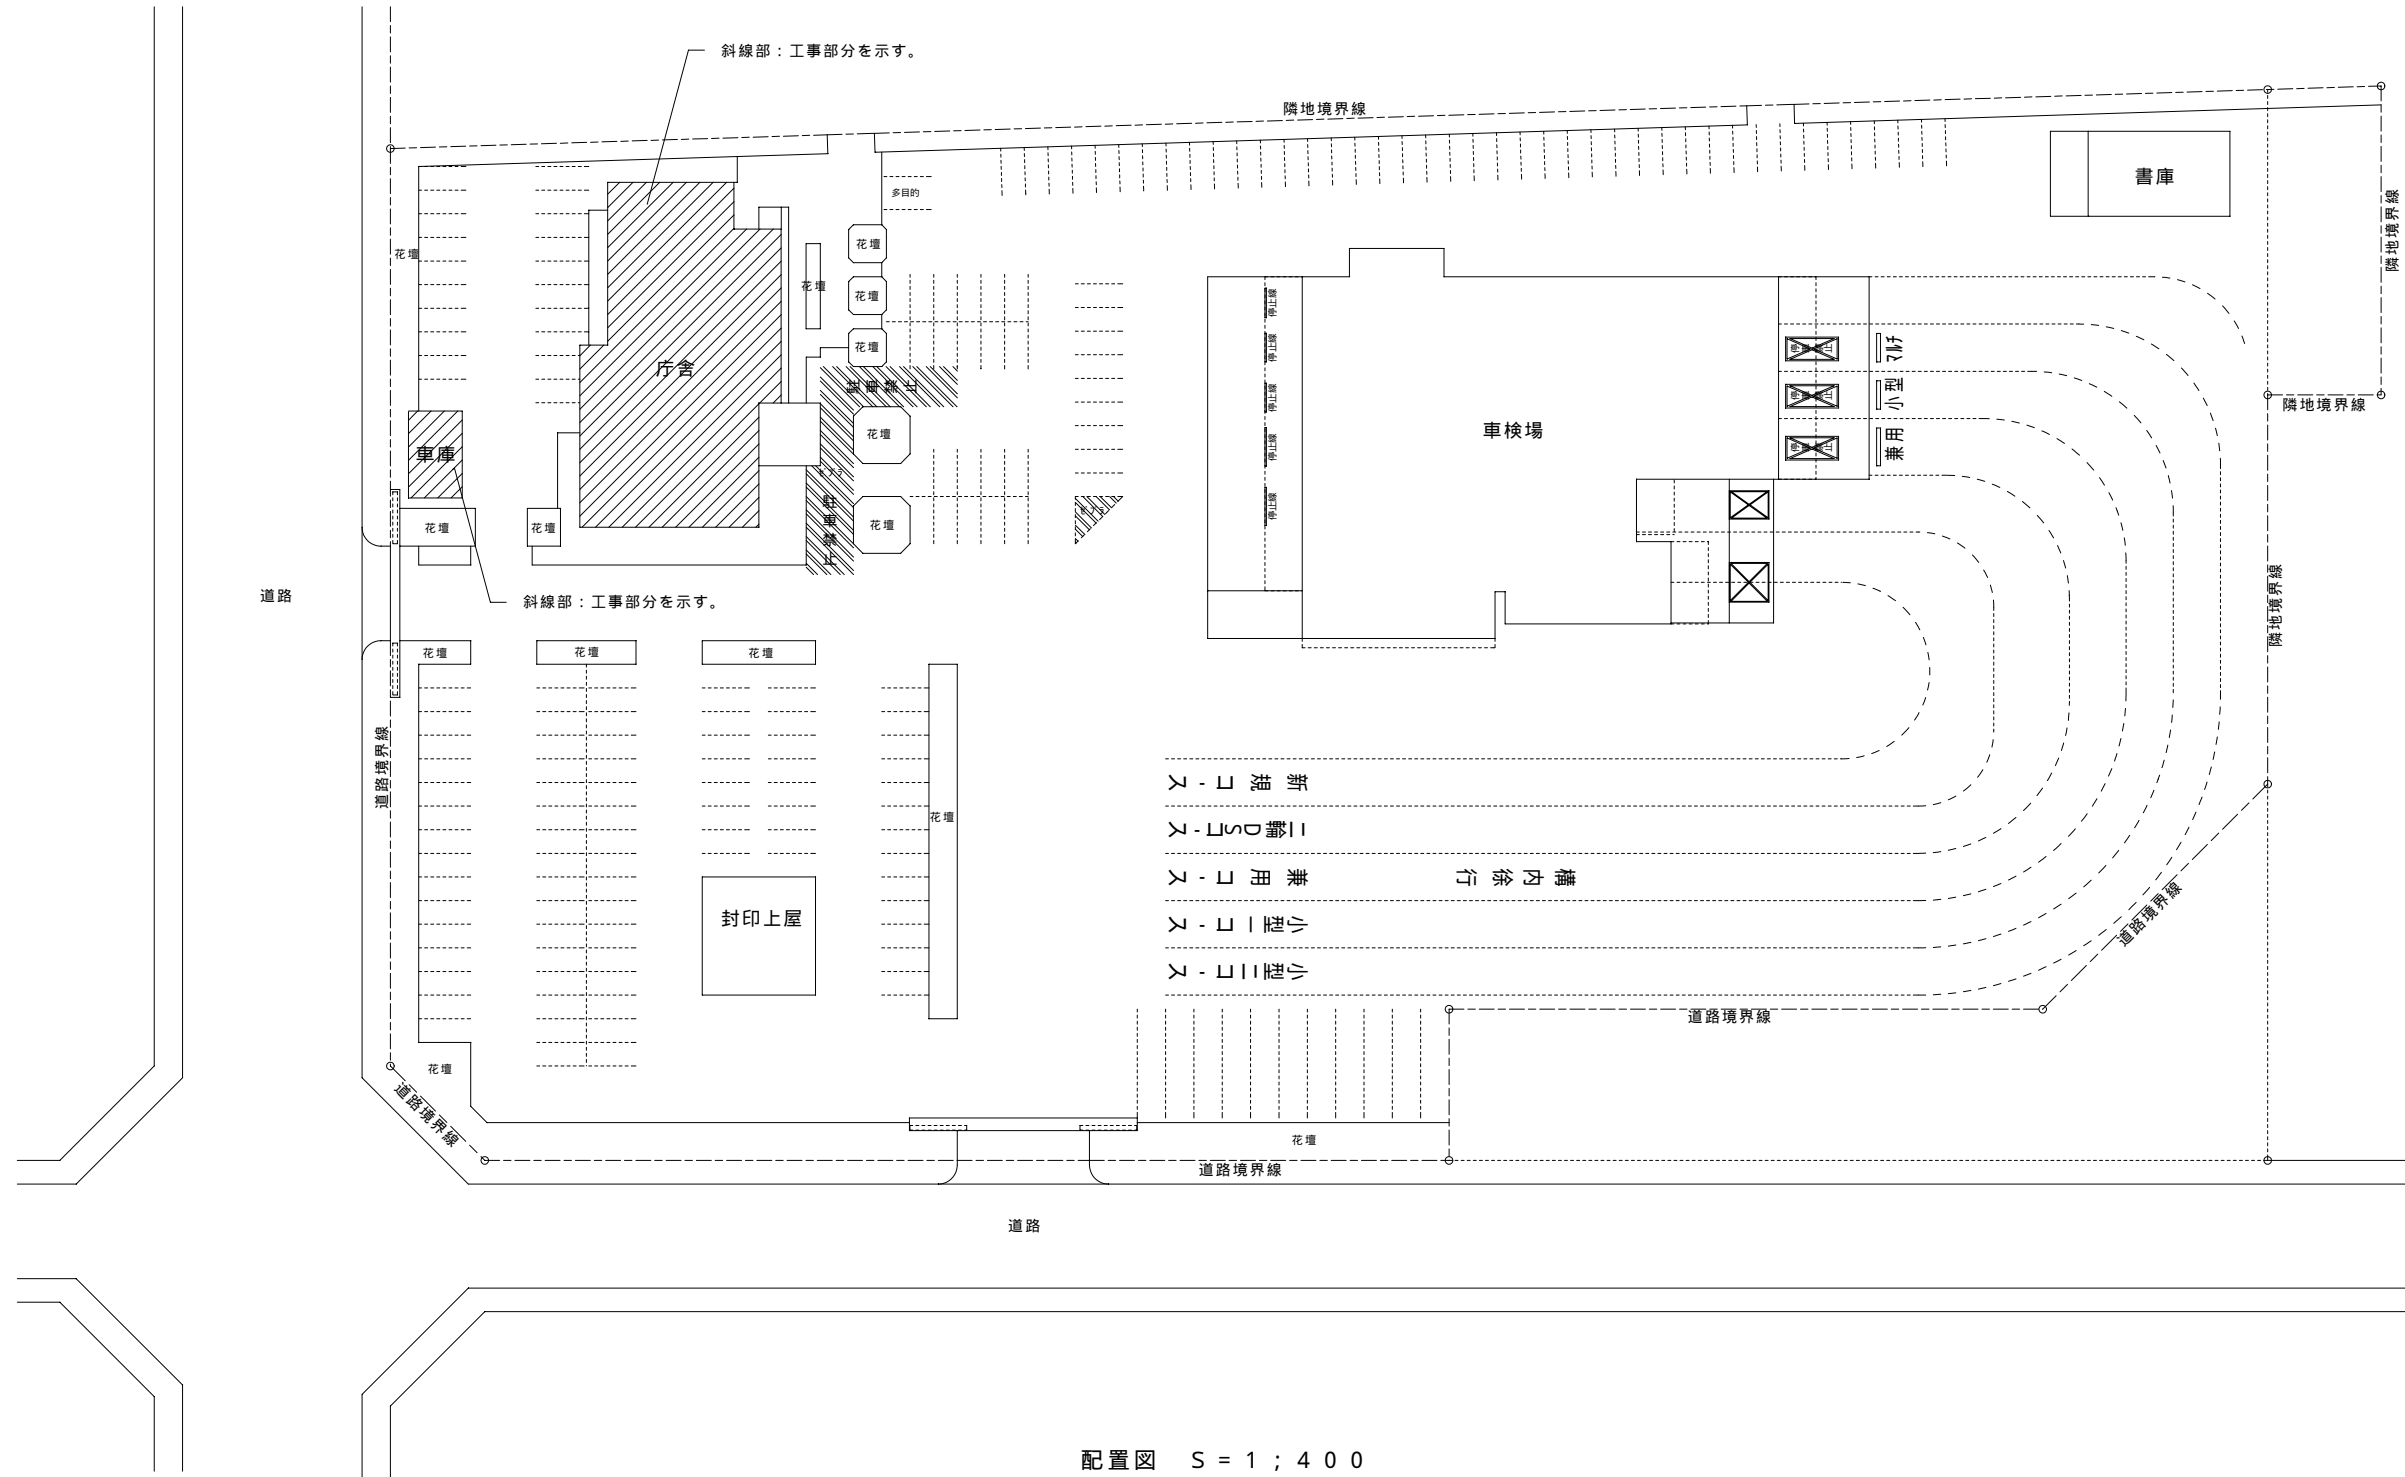

# 鹿児島運輸支局 庁舎照明器具LED 転換工事

図面リスト	
A-00	図面リスト、付近見取り図
A-01	配置図
E-01	電気工事 特記仕様書
E-02	更新 照明器具姿図
E-03	照明器具新設更新 1階平面図
E-04	照明器具新設更新 2階平面図
E-05	既設照明器具撤去 1階平面図
E-06	既設照明器具撤去 2階平面図

配置図 S = 1 ; 4 0 0