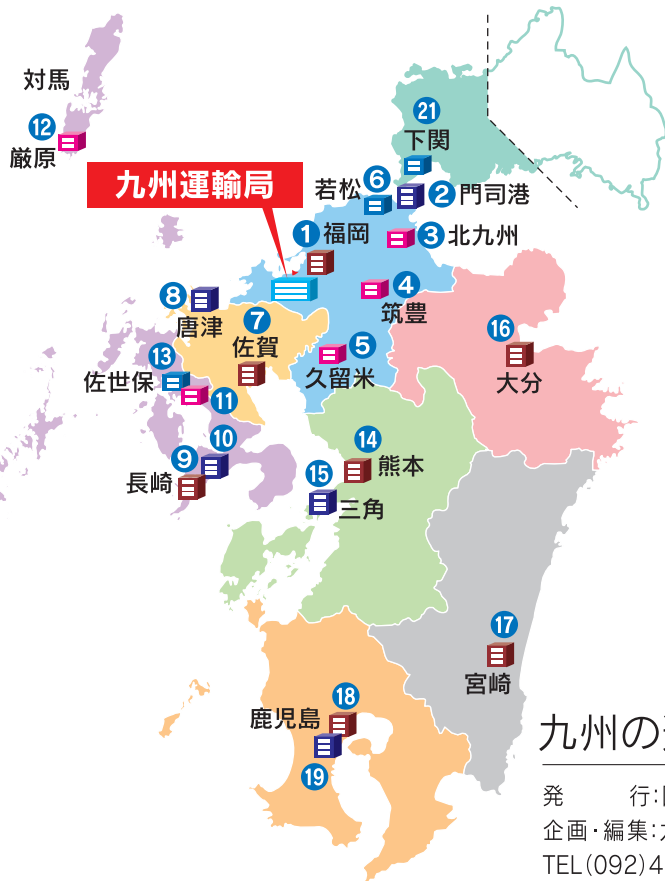

九州運輸局及び運輸支局等の所在地

九州運輸局 〒812-0013 福岡市博多区博多駅東2丁目11-1

◎総務部 TEL092-472-2312
◎交通政策部 TEL092-472-2315
◎観光部 TEL092-472-2330

◎鉄道部 TEL092-472-4051
◎自動車交通部 TEL092-472-2521
◎自動車技術安全部 TEL092-472-2536

◎海事振興部 TEL092-472-3155
◎海上安全環境部 TEL092-472-3173

- 本局
- 運輸支局(本庁舎)
- 運輸支局(分庁舎)
- 自動車検査登録事務所
- 海事事務所

グリーン適正 (A)

この印刷物は、グリーン購入法に基づく基本方針の判断基準を満たす紙を使用し、かつ、印刷用の紙へのリサイクルに適した材料「Aランク」のみを用いて作製しています。

九州の運輸・観光行政2021

発行: 国土交通省九州運輸局
企画・編集: 九州運輸局総務部
TEL(092)472-2312
発行日: 2021年3月