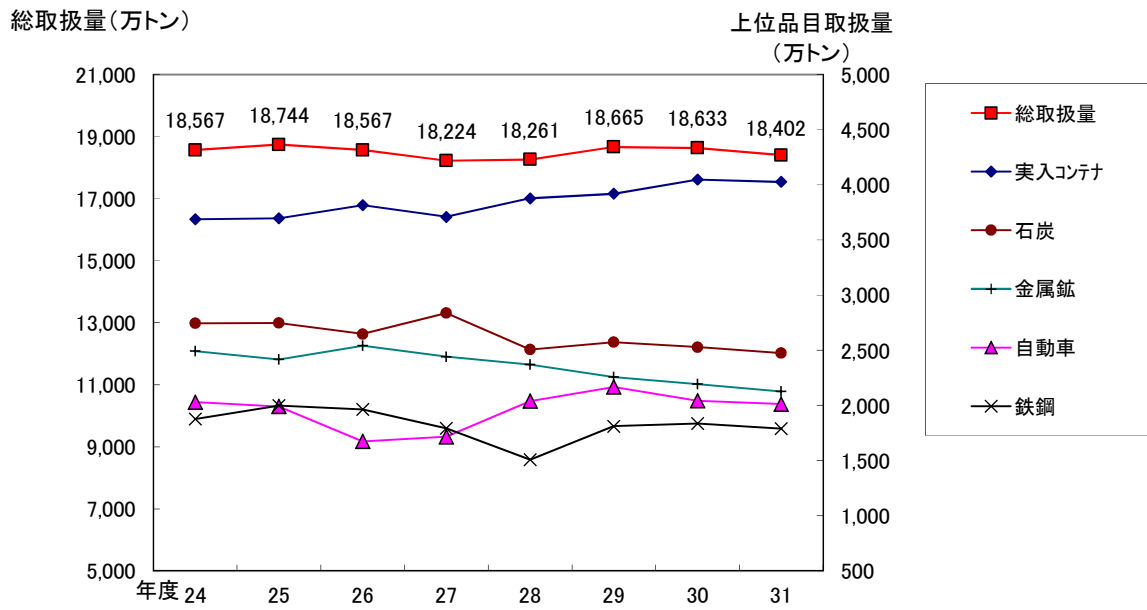

九州運輸局管内の指定港湾23港 積卸し実績の推移(上位6品目)

九州運輸局管内の指定港湾23港 積卸し実績の推移(外貿・内貿)