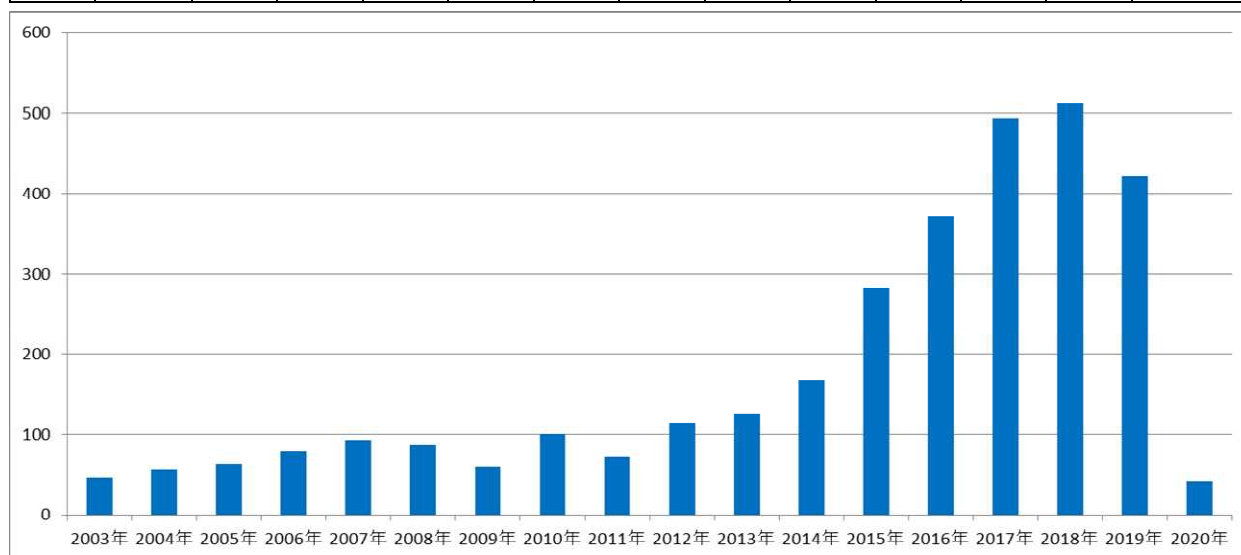

1月	2月	3月	4月	5月	6月	7月	8月	9月	10月	11月	12月	合計
2016	218,270	214,859	208,401	169,743	126,654	151,659	178,472	188,711	198,687	208,692	211,139	234,189	2,309,476
	65,910	59,117	79,729	92,356	143,775	137,410	188,383	168,751	128,314	125,267	118,866	103,768	1,411,646
	284,180	273,976	288,130	262,099	270,429	289,069	366,855	357,462	327,001	333,959	330,005	337,957	3,721,122
2017	274,060	263,341	255,279	279,724	262,195	260,257	272,741	268,954	254,716	281,025	284,629	298,772	3,255,693
	104,772	107,705	105,009	119,352	117,197	166,046	172,536	206,018	159,921	170,860	131,947	124,412	1,685,775
	378,832	371,046	360,288	399,076	379,392	426,303	445,277	474,972	414,637	451,885	416,576	423,184	4,941,468
2018	319,792	312,460	311,880	318,714	293,279	293,141	283,422	279,592	286,518	299,191	299,150	326,533	3,623,672
	128,712	124,862	88,744	106,016	110,792	134,855	171,550	162,445	135,012	127,085	104,752	97,792	1,492,617
	448,504	437,322	400,624	424,730	404,071	427,996	454,972	442,037	421,530	426,276	403,902	424,325	5,116,289
2019	343,560	332,586	332,421	313,208	298,443	299,689	266,205	192,670	161,164	183,043	187,171	197,110	3,107,270
	85,708	56,824	66,890	67,562	71,490	123,672	152,673	137,570	108,608	73,590	88,916	81,253	1,114,756
	429,268	389,410	399,311	380,770	369,933	423,361	418,878	330,240	269,772	256,633	276,087	278,363	4,222,026
2020	220,429	100,192	11,102	37	273	11	81	89	84	223	820	2,414	335,755
	69,058	0	0	0	0	0	0	0	0	0	0	0	69,058
	289,487	100,192	11,102	37	273	11	81	89	84	223	820	2,414	404,813

※1 毎月のデータは月報から、年計は年報から転載しているため、月ごとの集計と一致しないこともある。

出典:法務省出入国管理等計