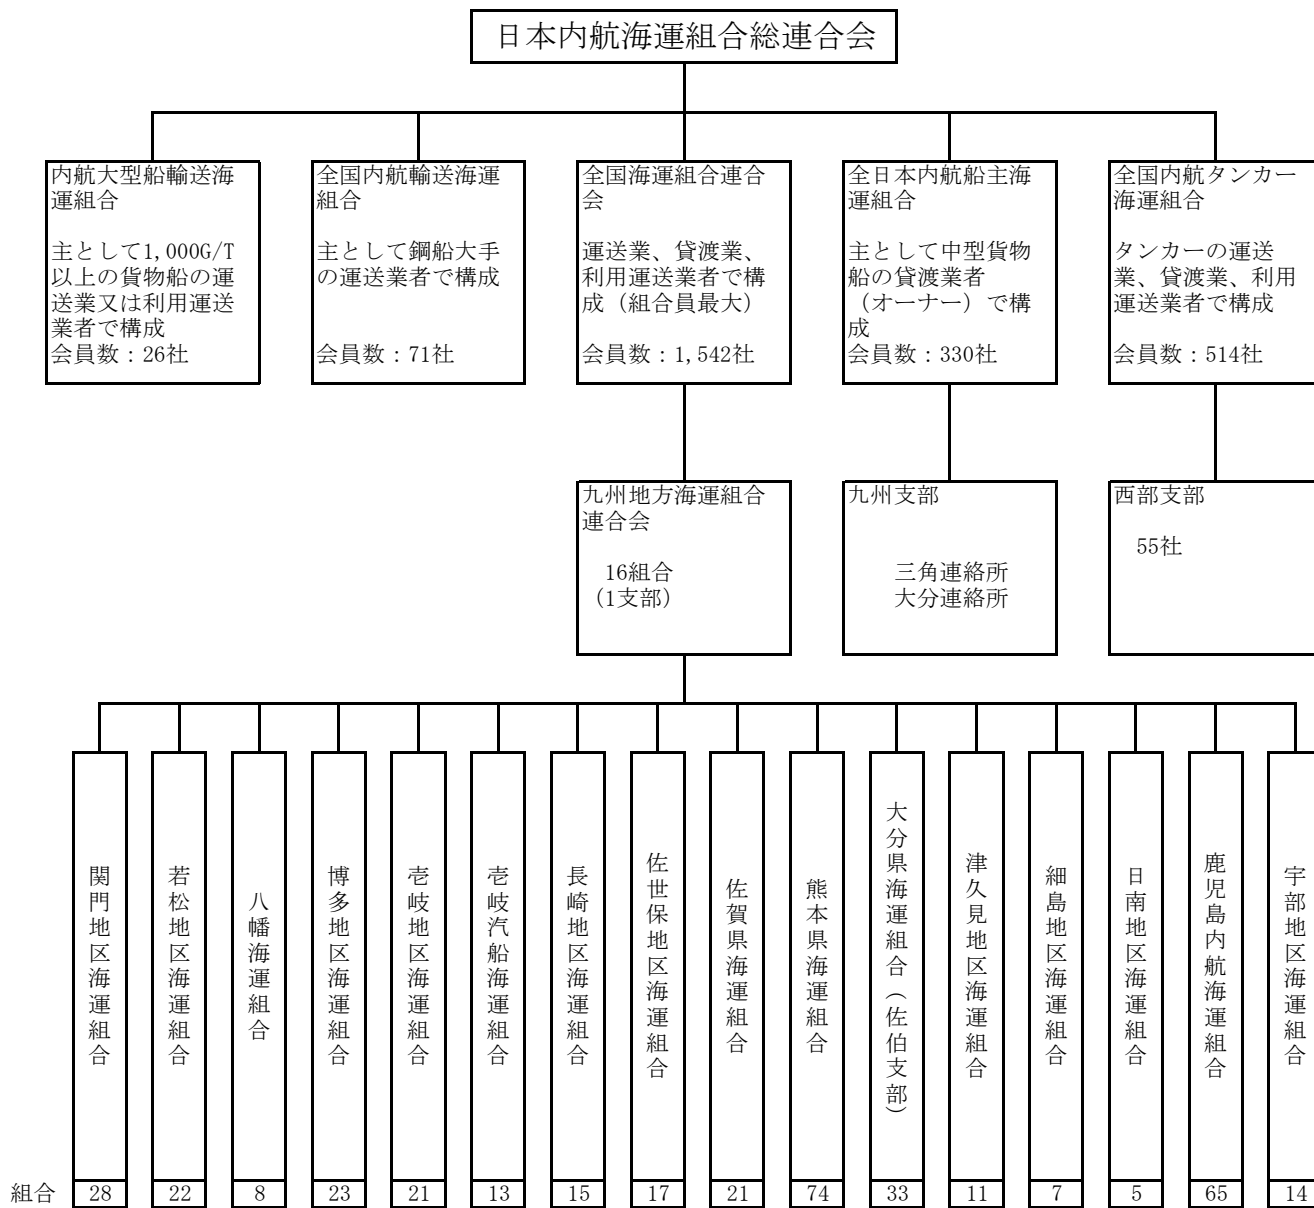

[3] 内航海運組合の組織、構成員数(令和2年4月1日現在)

計 377 社 (者)