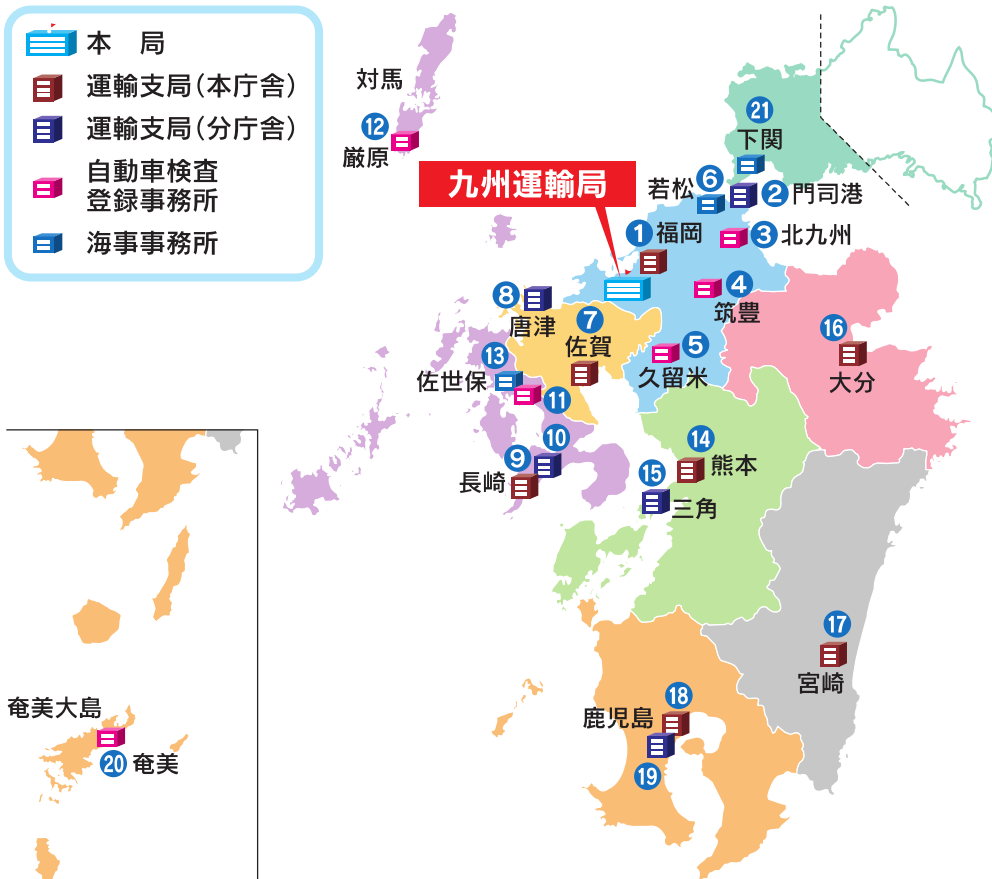

# 九州運輸局及び運輸支局等の所在地

**九州運輸局** 〒812-0013 福岡市博多区博多駅東2丁目11-1

◎総務部 TEL092-472-2312  
◎交通政策部 TEL092-472-2315  
◎観光部 TEL092-472-2330

◎鉄道部 TEL092-472-4051  
◎自動車交通部 TEL092-472-2521  
◎自動車技術安全部 TEL092-472-2536

◎海事振興部 TEL092-472-3155  
◎海上安全環境部 TEL092-472-3173

- 本局
- 運輸支局(本庁舎)
- 運輸支局(分庁舎)
- 自動車検査登録事務所
- 海事事務所

奄美大島  
20 奄美