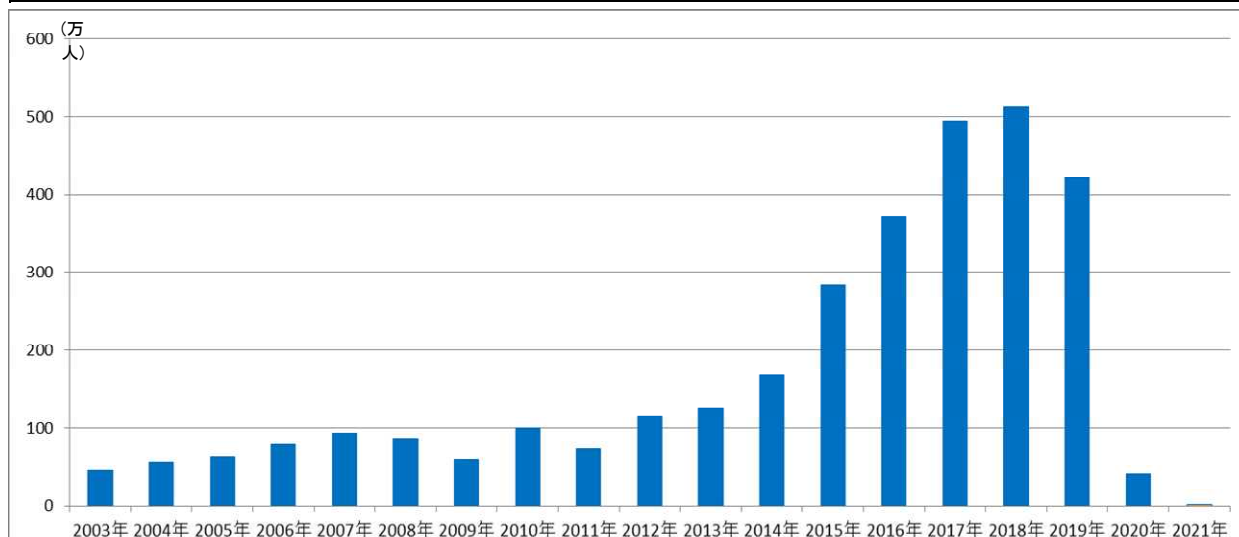

〔1〕観光の状況

(1)九州への外国人入国者数の推移

2021年の九州への外国人入国者数は、世界的な新型コロナウイルス感染症感染拡大による日本政府の徹底した水際対策の影響により、大幅な減少となり、約6千人となった。

(ア)月別外国人入国者数

上段:外国人入国者数 中段:特例上陸数 下段:特例上陸を含む外国人入国者数

	1月	2月	3月	4月	5月	6月	7月	8月	9月	10月	11月	12月	合計
2017	274,060	263,341	255,279	279,724	262,195	260,257	272,741	268,954	254,716	281,025	284,629	298,772	3,255,693
	104,772	107,705	105,009	119,352	117,197	166,046	172,536	206,018	159,921	170,860	131,947	124,412	1,685,775
	378,832	371,046	360,288	399,076	379,392	426,303	445,277	474,972	414,637	451,885	416,576	423,184	4,941,468
2018	319,792	312,460	311,880	318,714	293,279	293,141	283,422	279,592	286,518	299,191	299,150	326,533	3,623,672
	128,712	124,862	88,744	106,016	110,792	134,855	171,550	162,445	135,012	127,085	104,752	97,792	1,492,617
	448,504	437,322	400,624	424,730	404,071	427,996	454,972	442,037	421,530	426,276	403,902	424,325	5,116,289
2019	343,560	332,586	332,421	313,208	298,443	299,689	266,205	192,670	161,164	183,043	187,171	197,110	3,107,270
	85,708	56,824	66,890	67,562	71,490	123,672	152,673	137,570	108,608	73,590	88,916	81,253	1,114,756
	429,268	389,410	399,311	380,770	369,933	423,361	418,878	330,240	269,772	256,633	276,087	278,363	4,222,026
2020	220,429	100,192	11,102	37	273	11	81	89	84	223	820	2,414	335,755
	69,058	0	0	0	0	0	0	0	0	0	0	0	69,058
	289,487	100,192	11,102	37	273	11	81	89	84	223	820	2,414	404,813
2021	2,129	191	349	352	264	261	453	191	400	458	630	441	6,119
	0	0	0	0	0	0	0	0	0	0	0	0	0
	2,129	191	349	352	264	261	453	191	400	458	630	441	6,119