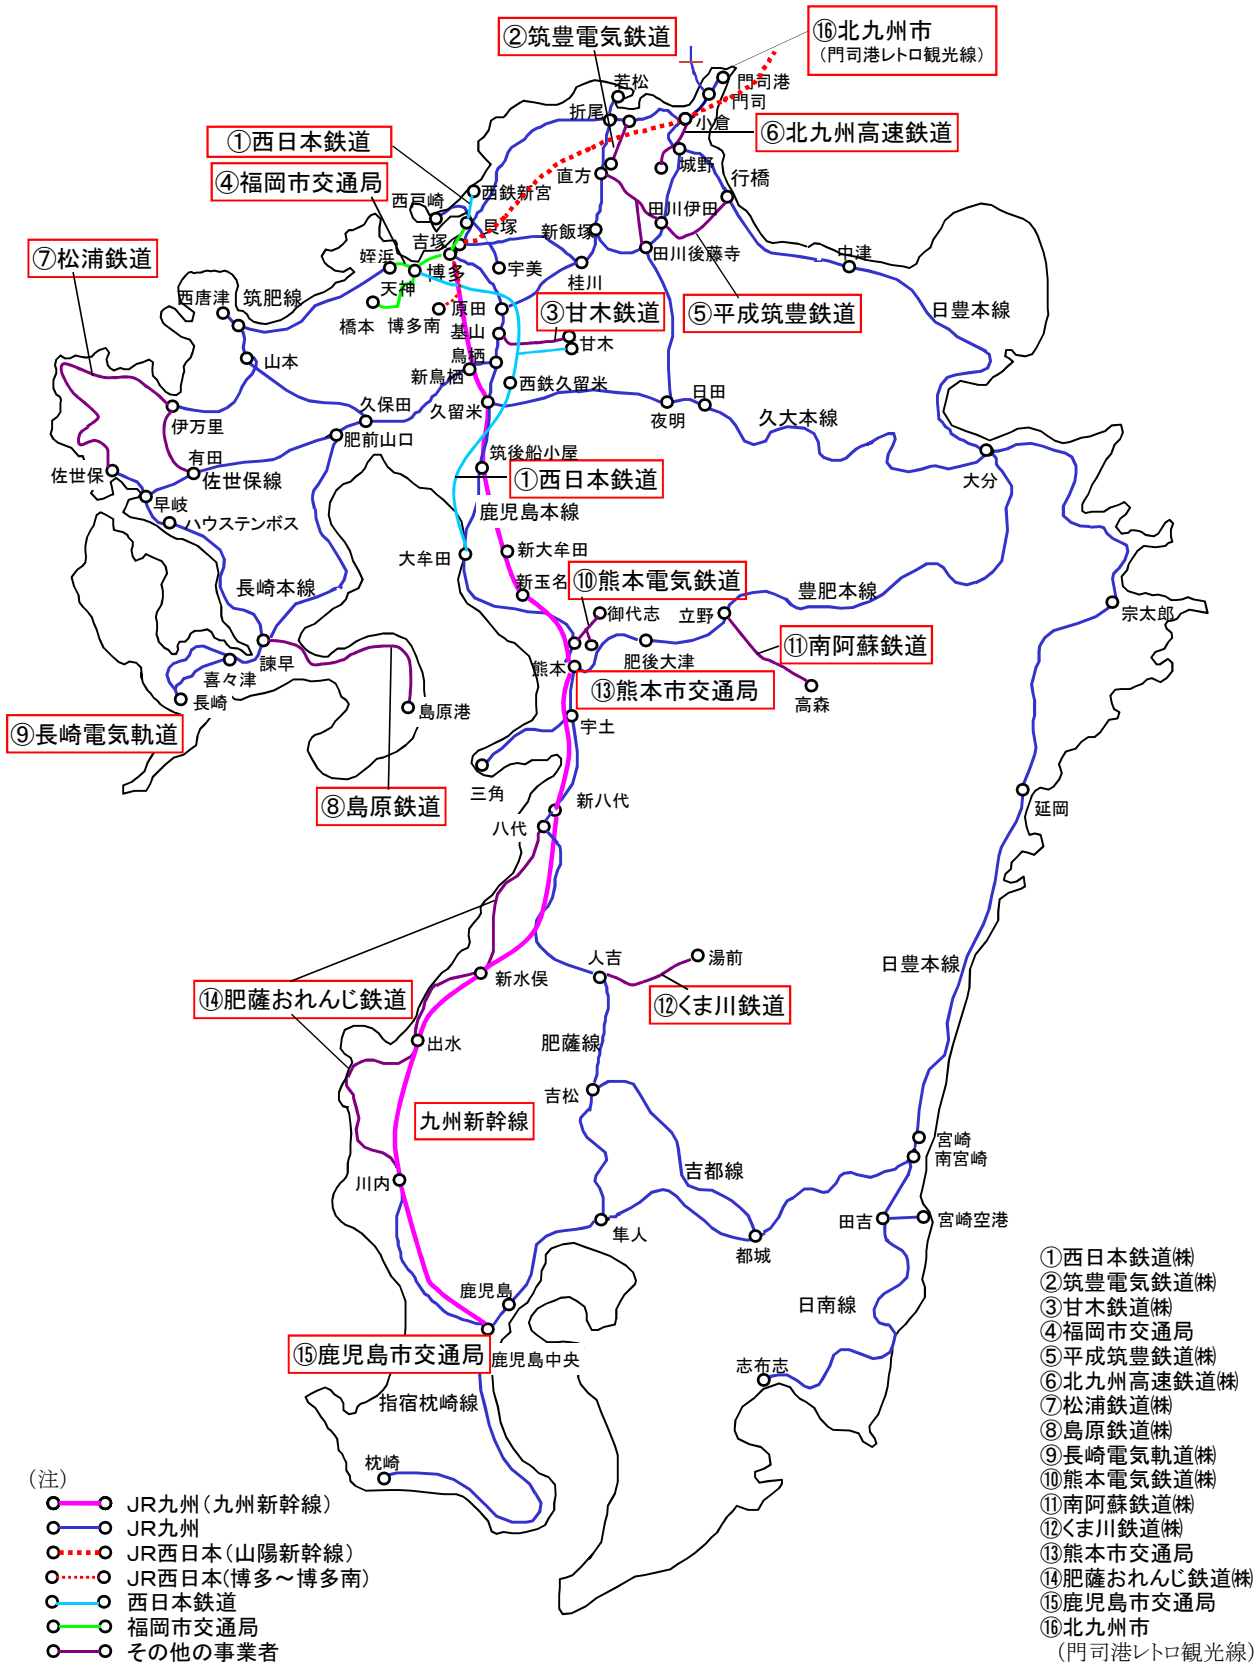

(2)位置図

①鉄道・軌道

(令和3年12月末現在)

- (注)
- JR九州(九州新幹線)
 - JR九州
 - JR西日本(山陽新幹線)
 - JR西日本(博多～博多南)
 - 西日本鉄道
 - 福岡市交通局
 - その他の事業者

- ①西日本鉄道(株)
- ②筑豊電気鉄道(株)
- ③甘木鉄道(株)
- ④福岡市交通局
- ⑤平成筑豊鉄道(株)
- ⑥北九州高速鉄道(株)
- ⑦松浦鉄道(株)
- ⑧島原鉄道(株)
- ⑨長崎電気軌道(株)
- ⑩熊本電気鉄道(株)
- ⑪南阿蘇鉄道(株)
- ⑫くま川鉄道(株)
- ⑬熊本市交通局
- ⑭肥薩おれんじ鉄道(株)
- ⑮鹿児島市交通局
- ⑯北九州市
(門司港レトロ観光線)

(九州運輸局鉄道部計画課)