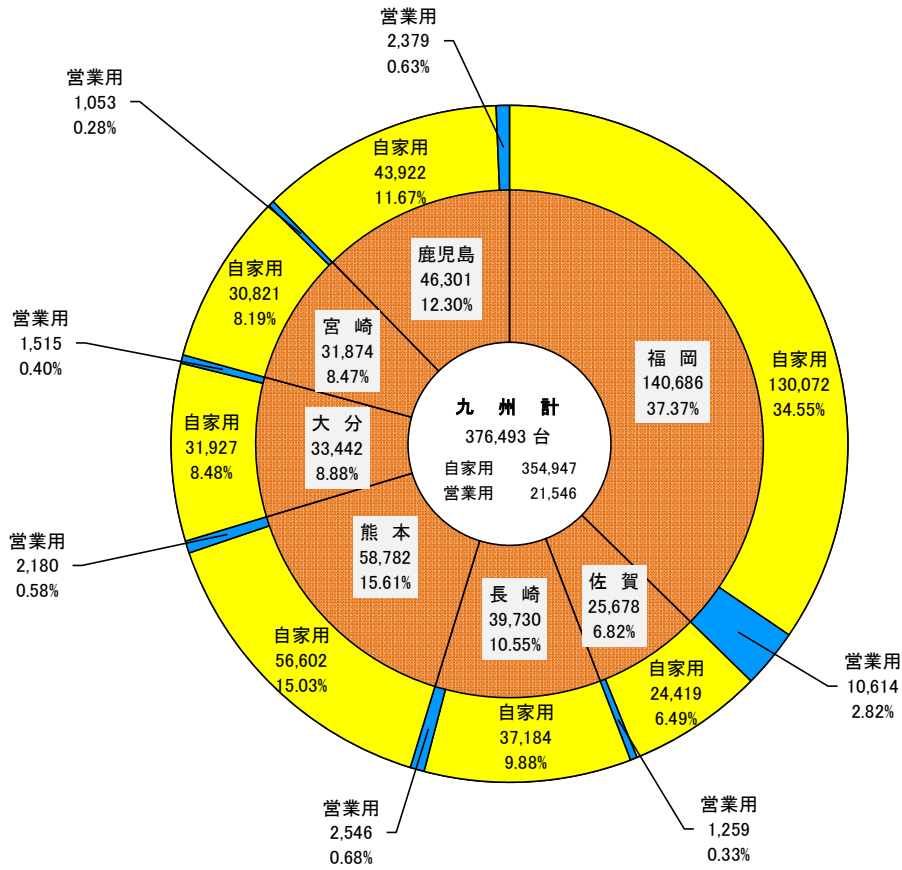

県別・業態別保有車両数(乗用) (昭和40年3月末)

県別・業態別保有車両数(乗用) (令和5年3月末)

県別・業態別保有車両数(貨物)(昭和40年3月末)

県別・業態別保有車両数(貨物)(令和5年3月末)

県別・業態別保有車両数(乗合) (昭和40年3月末)

県別・業態別保有車両数(乗合) (令和5年3月末)