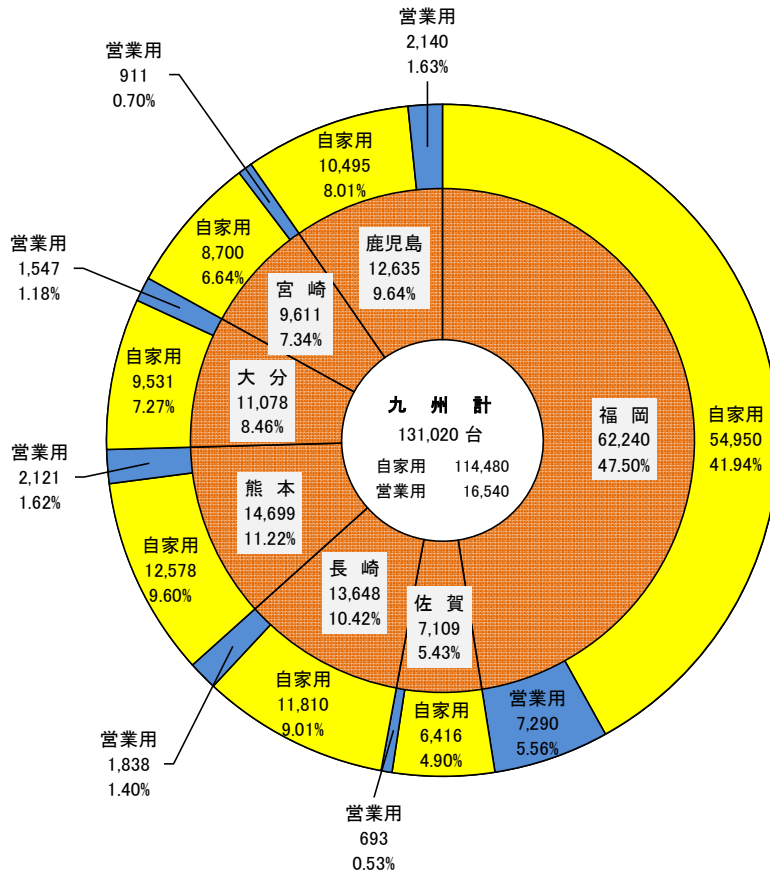

県別・業態別保有車両数(乗用) (昭和40年3月末)

県別・業態別保有車両数(乗用) (令和5年3月末)

県別・業態別保有車両数(貨物)(昭和40年3月末)

県別・業態別保有車両数(貨物)(令和5年3月末)

県別・業態別保有車両数(乗合) (昭和40年3月末)

県別・業態別保有車両数(乗合) (令和5年3月末)