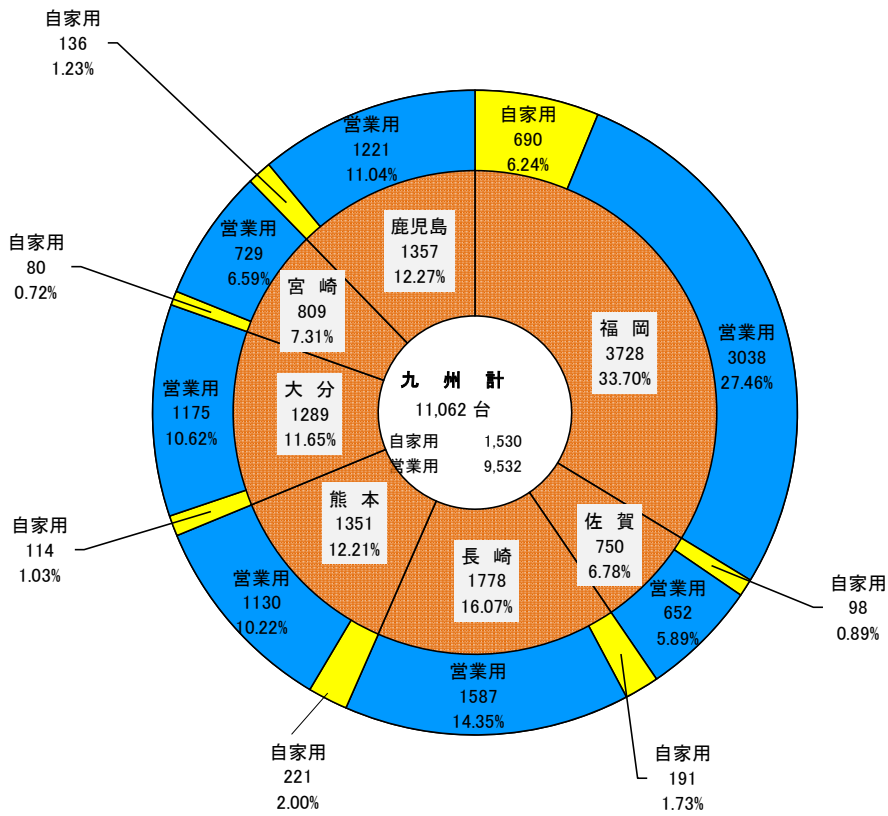

県別・業態別保有車両数(乗用) (昭和40年3月末)

県別・業態別保有車両数(乗用) (令和5年3月末)

県別・業態別保有車両数(貨物)(昭和40年3月末)

県別・業態別保有車両数(貨物)(令和5年3月末)

県別・業態別保有車両数(乗合) (昭和40年3月末)

県別・業態別保有車両数(乗合) (令和5年3月末)