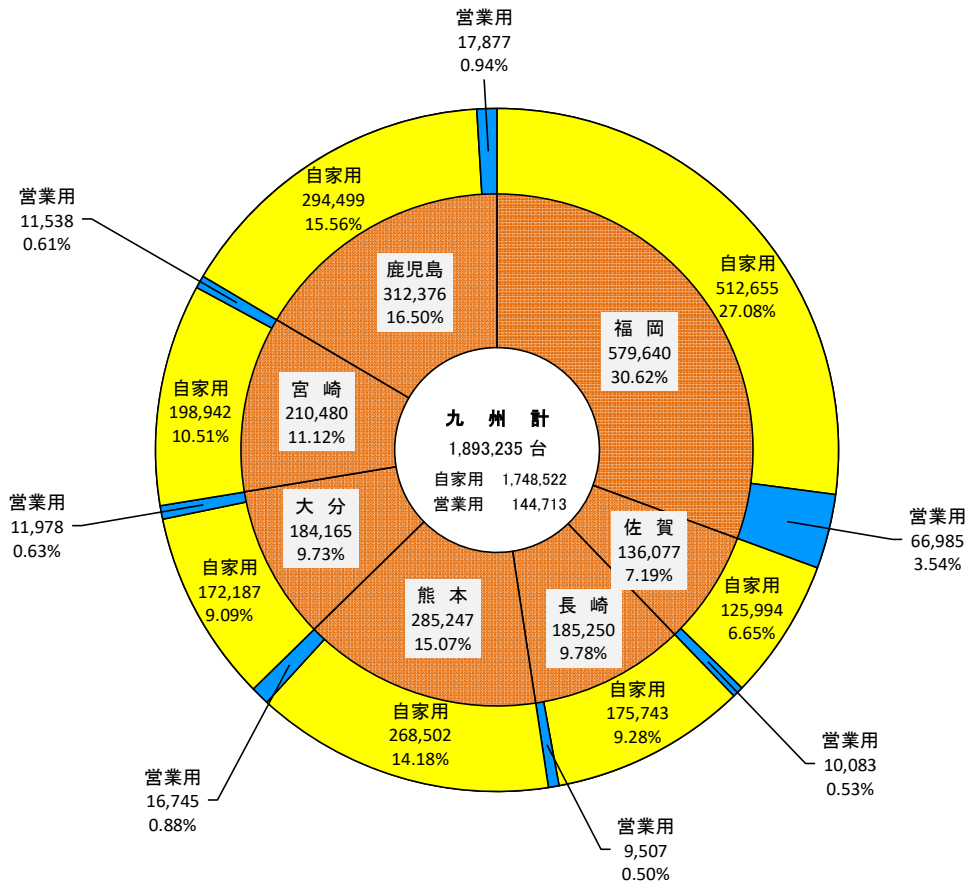

県別・業態別保有車両数(乗用) (昭和40年3月末)

県別・業態別保有車両数(乗用) (令和5年3月末)

県別・業態別保有車両数(貨物)(昭和40年3月末)

県別・業態別保有車両数(貨物)(令和5年3月末)

県別・業態別保有車両数(乗合) (昭和40年3月末)

県別・業態別保有車両数(乗合) (令和5年3月末)