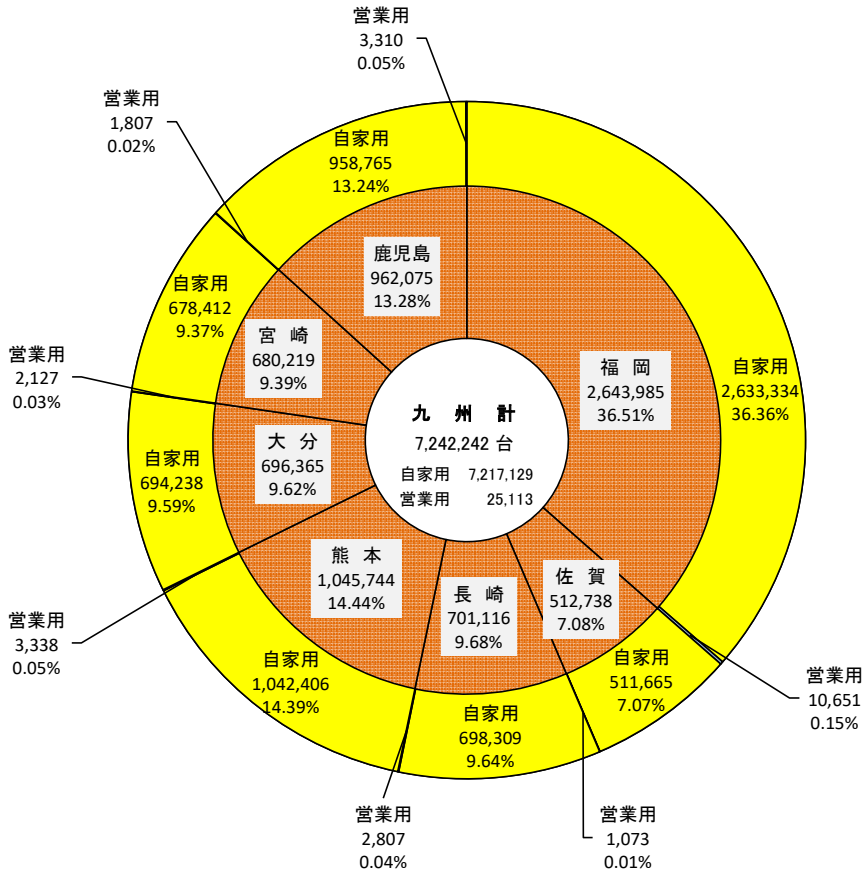

県別・業態別保有車両数(乗用) (昭和40年3月末)

県別・業態別保有車両数(乗用) (令和5年3月末)

県別・業態別保有車両数(貨物)(昭和40年3月末)

県別・業態別保有車両数(貨物)(令和5年3月末)

県別・業態別保有車両数(乗合) (昭和40年3月末)

県別・業態別保有車両数(乗合) (令和5年3月末)