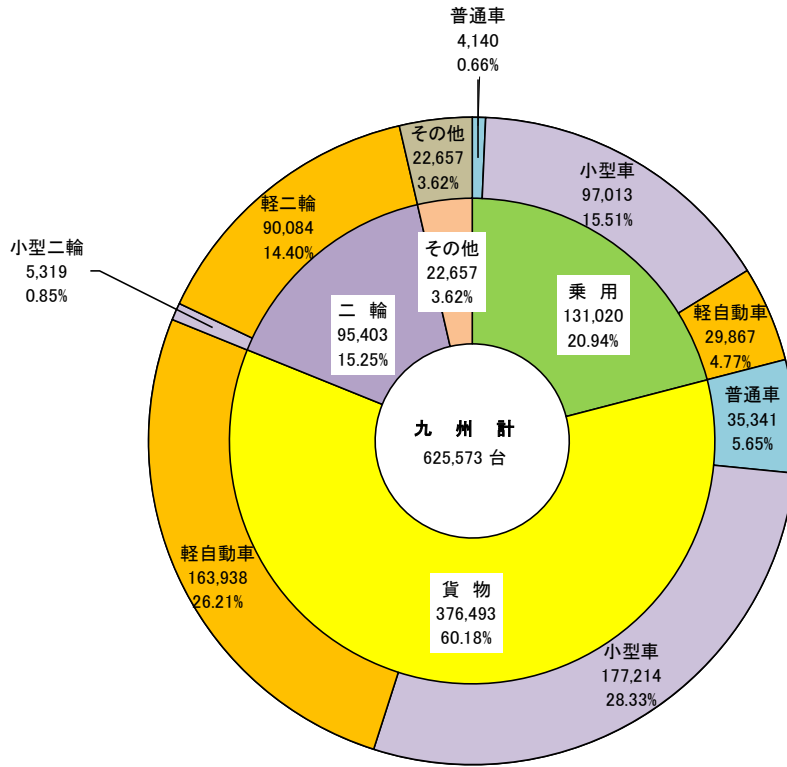

用途別保有車両数 (昭和40年3月末)

用途別保有車両数 (令和5年3月末)