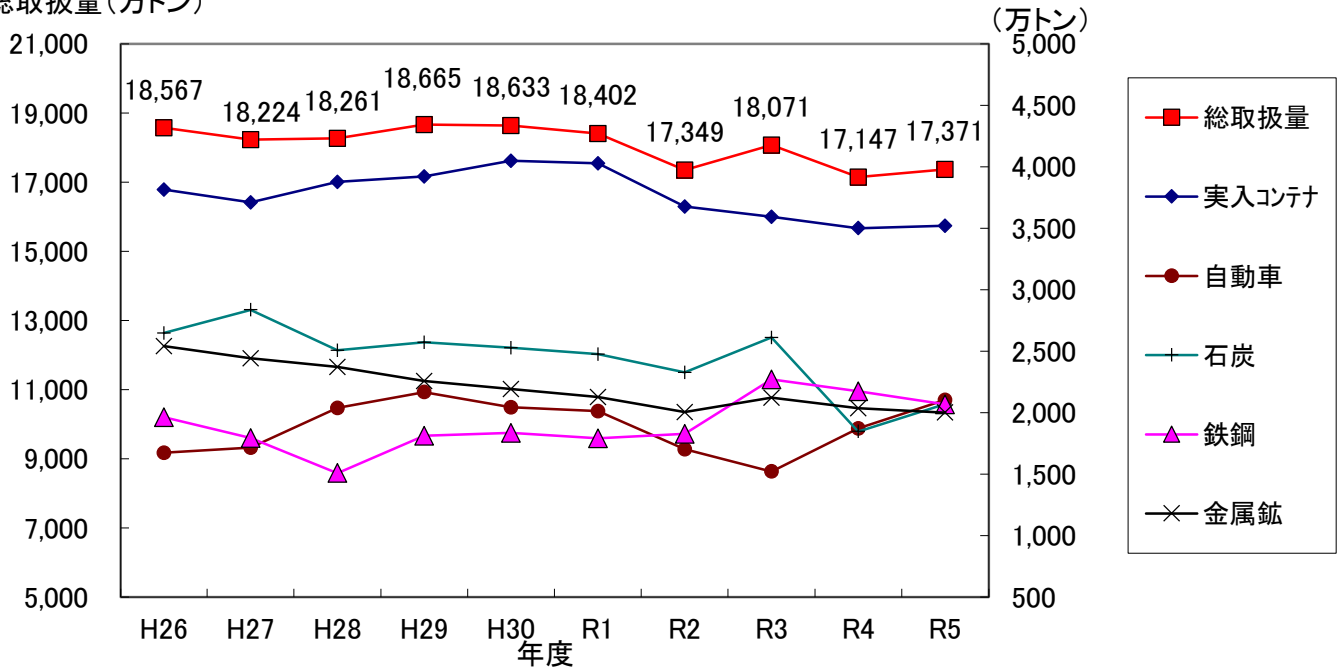

九州運輸局管内の指定港湾23港 港湾貨物取扱量の推移(上位5品目)

総取扱量(万トン)

上位品目取扱量

九州運輸局管内の指定港湾23港 港湾貨物取扱量の推移(外貿・内貿)

万トン