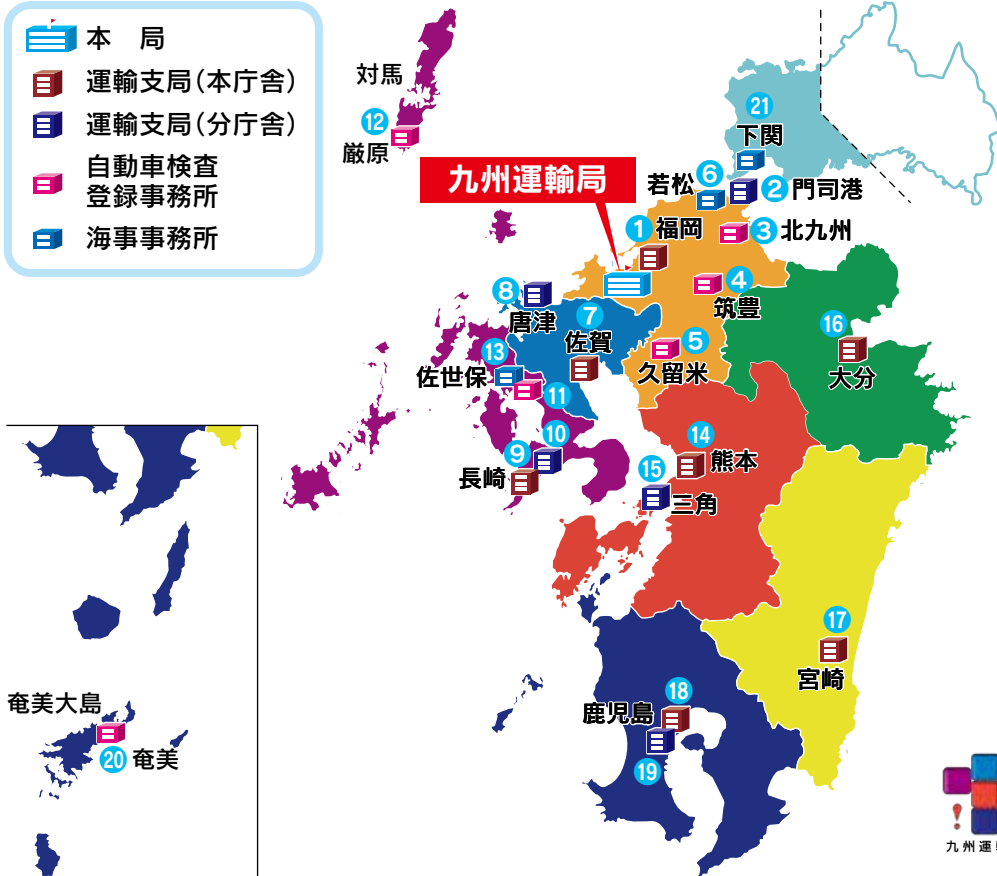

◎鉄道部 TEL092-472-4051
◎自動車交通部 TEL092-472-2521
◎自動車技術安全部 TEL092-472-2359

◎海事振興部 TEL092-472-3155
◎海上安全環境部 TEL092-472-3173

1	福岡運輸支局 本庁舎 〒813-8577 福岡市東区千早3丁目10-40 TEL092-673-1190	12	厳原自動車検査登録事務所 〒817-0032 対馬市厳原町久田645-8 TEL0920-52-0829
2	福岡運輸支局 門司港庁舎 〒801-8585 北九州市門司区西海岸1-3-10 TEL093-322-2700	13	佐世保海事事務所 〒857-0852 佐世保市干尽町4-1 TEL0956-31-6165
3	北九州自動車検査登録事務所 〒800-0211 北九州市小倉南区新曾根4-1 TEL050-5540-2079	14	熊本運輸支局 本庁舎 〒862-0901 熊本市東区東町4丁目14-35 TEL096-369-3188
4	筑豊自動車検査登録事務所 〒820-0115 飯塚市仁保23-39 TEL050-5540-2080	15	熊本運輸支局 三角庁舎 〒869-3207 宇城市三角町三角浦1160-20 TEL0964-52-2069
5	久留米自動車検査登録事務所 〒830-0052 久留米市上津町2203-290 TEL050-5540-2081	16	大分運輸支局 〒870-0906 大分市大州浜1丁目1-45 TEL097-558-2235
6	若松海事事務所 〒808-0034 北九州市若松区本町1丁目14-12 TEL093-751-8111	17	宮崎運輸支局 〒880-0925 宮崎市本郷北方字瀬戸尾2735-3 TEL0985-51-3824
7	佐賀運輸支局 本庁舎 〒849-0928 佐賀市若楠2丁目7-8 TEL0952-30-7271	18	鹿児島運輸支局 本庁舎 〒892-0812 鹿児島市浜町2-5-1 TEL099-222-5660
8	佐賀運輸支局 唐津庁舎 〒847-0861 唐津市二太子3丁目214-6 TEL0955-72-3009	19	鹿児島運輸支局 谷山港庁舎 〒891-0131 鹿児島市谷山港2丁目4-1 TEL099-261-9191
9	長崎運輸支局 本庁舎 〒850-0921 長崎市松が枝町7-29 TEL095-822-0010	20	奄美自動車検査登録事務所 〒894-0007 奄美市名瀬和光町12-1 TEL0997-52-0757
10	長崎運輸支局 東長崎庁舎 〒851-0103 長崎市中里町1368 TEL095-839-4747	21	下関海事事務所 〒750-0066 下関市東大和町1丁目7-1 TEL083-266-7151
11	佐世保自動車検査登録事務所 〒857-1171 佐世保市沖新町5-5 TEL0956-31-8048		

- 本局
- 運輸支局(本庁舎)
- 運輸支局(分庁舎)
- 自動車検査登録事務所
- 海事事務所

運輸と観光で九州の元気を創ります
国土交通省 九州運輸局
Kyushu District Transport Bureau

九州の運輸と観光2026

発行: 国土交通省九州運輸局
発行日: 2026年3月

九州運輸局HP