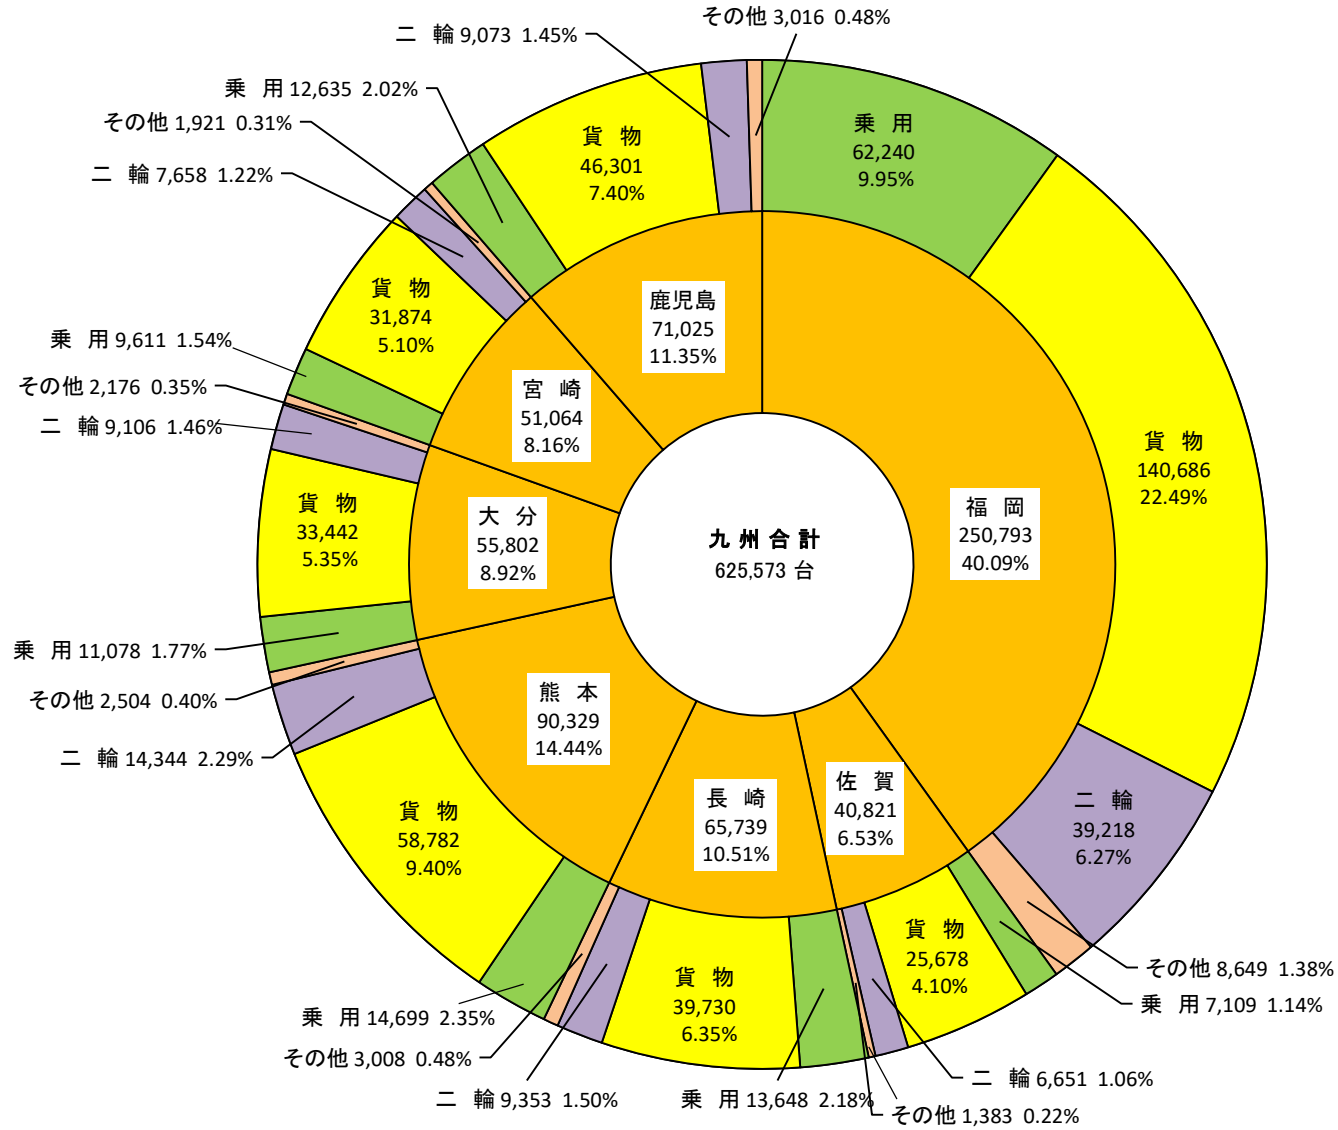

# 県別・車種別保有車両数

(昭和40年3月末)

# 県別・車種別保有車両数

(令和7年3月末)