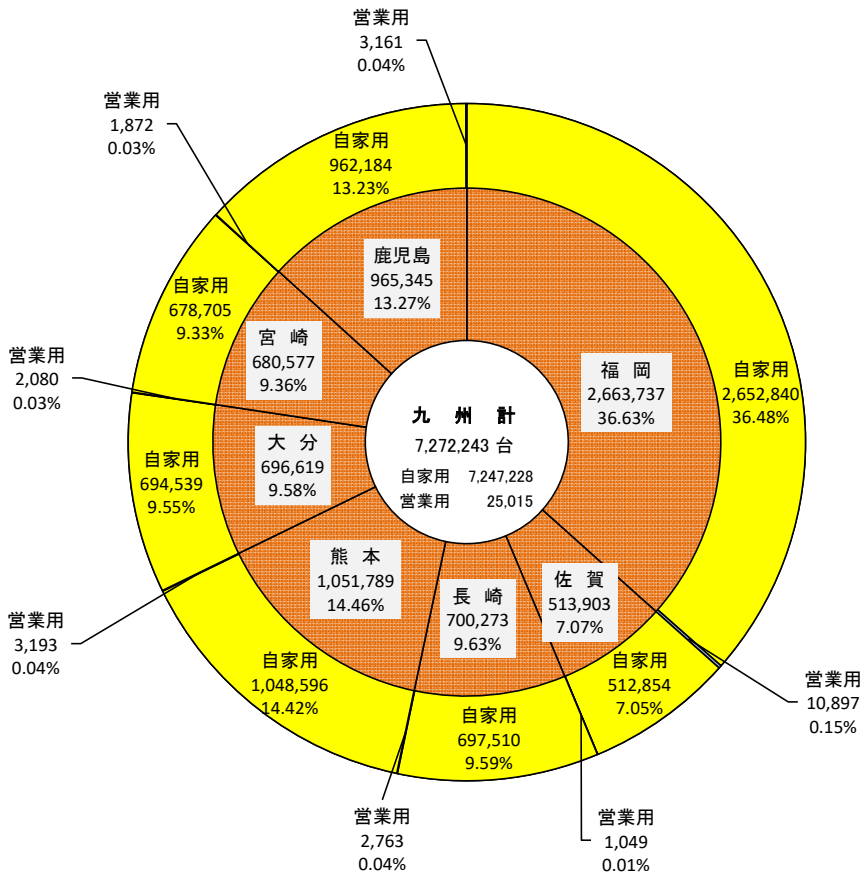

県別・業態別保有車両数(乗用) (昭和40年3月末)

県別・業態別保有車両数(乗用) (令和7年3月末)

県別・業態別保有車両数(貨物)(昭和40年3月末)

県別・業態別保有車両数(貨物)(令和7年3月末)

県別・業態別保有車両数(乗合)(昭和40年3月末)

県別・業態別保有車両数(乗合)(令和7年3月末)