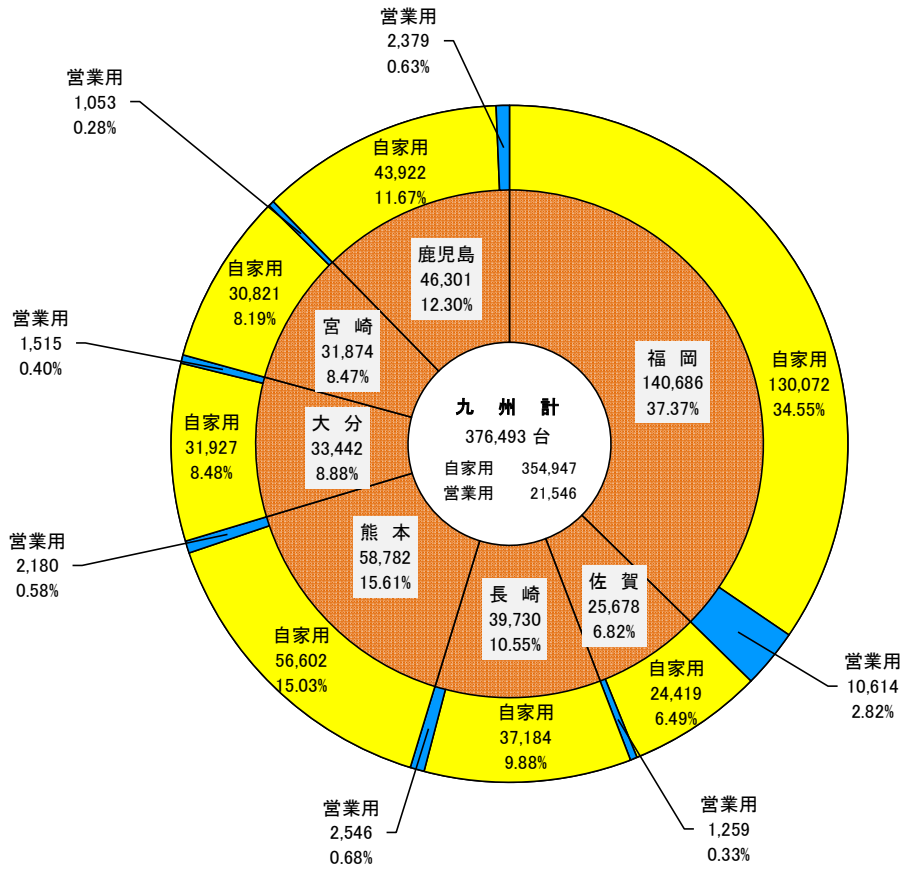

県別・業態別保有車両数(乗用) (昭和40年3月末)

県別・業態別保有車両数(乗用) (令和7年3月末)

県別・業態別保有車両数(貨物)(昭和40年3月末)

県別・業態別保有車両数(貨物)(令和7年3月末)

県別・業態別保有車両数(乗合)(昭和40年3月末)

県別・業態別保有車両数(乗合)(令和7年3月末)