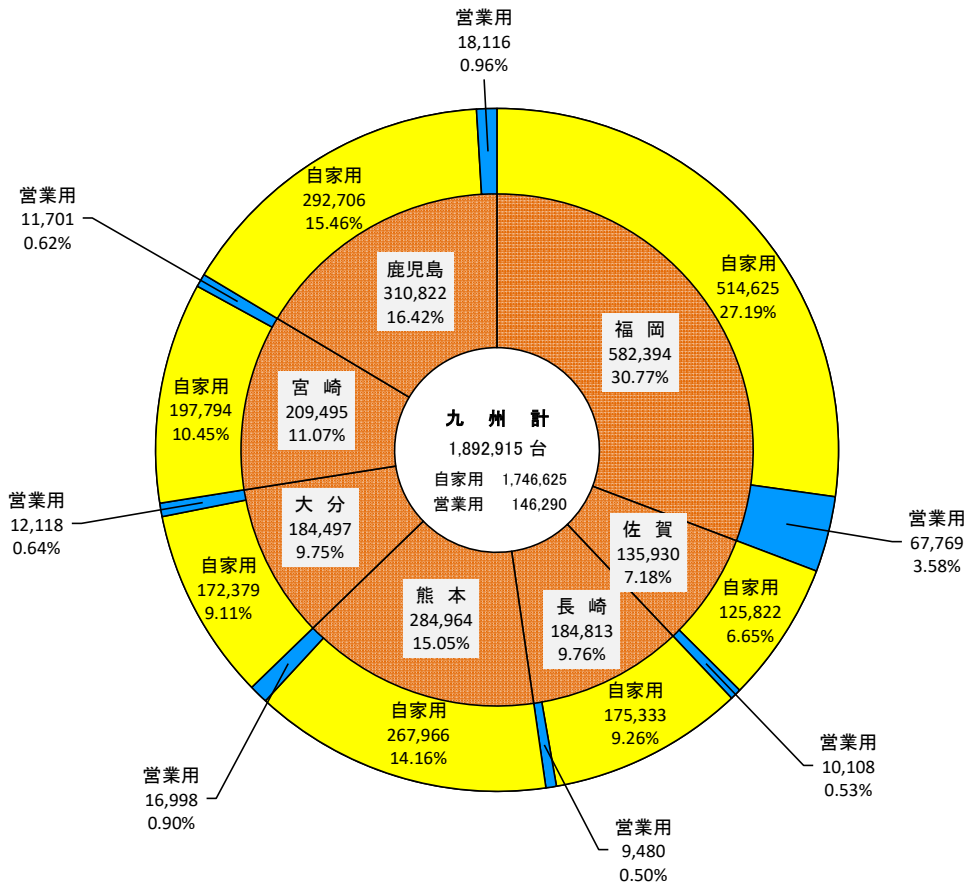

県別・業態別保有車両数(乗用) (昭和40年3月末)

県別・業態別保有車両数(乗用) (令和7年3月末)

県別・業態別保有車両数(貨物)(昭和40年3月末)

県別・業態別保有車両数(貨物)(令和7年3月末)

県別・業態別保有車両数(乗合)(昭和40年3月末)

県別・業態別保有車両数(乗合)(令和7年3月末)