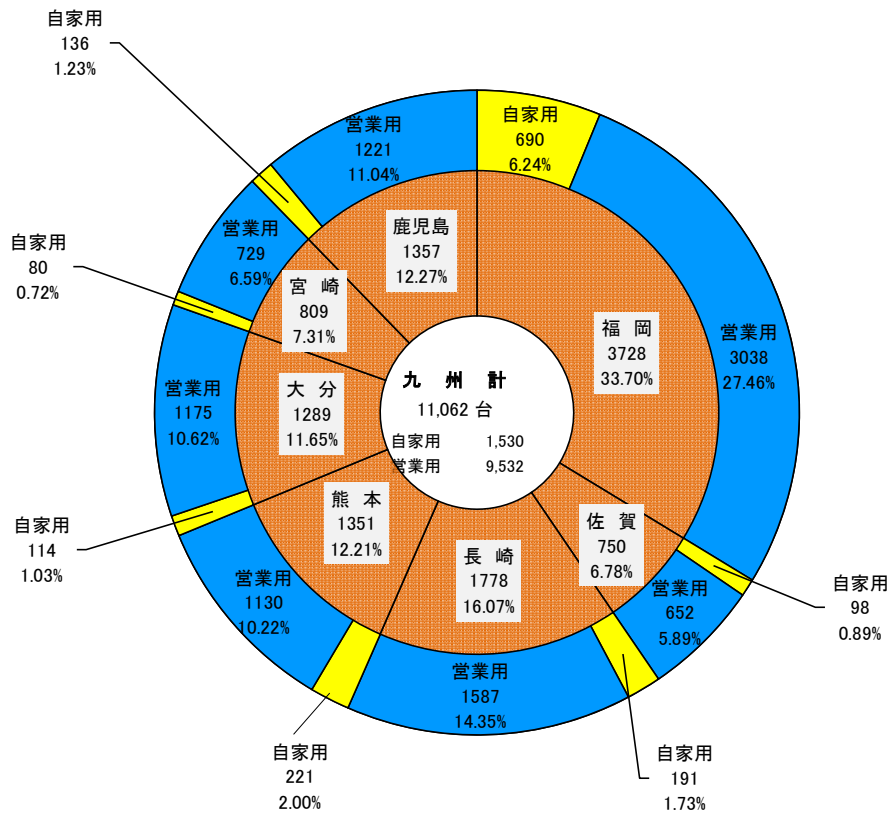

県別・業態別保有車両数(乗用) (昭和40年3月末)

県別・業態別保有車両数(乗用) (令和7年3月末)

県別・業態別保有車両数(貨物)(昭和40年3月末)

県別・業態別保有車両数(貨物)(令和7年3月末)

県別・業態別保有車両数(乗合)(昭和40年3月末)

県別・業態別保有車両数(乗合)(令和7年3月末)