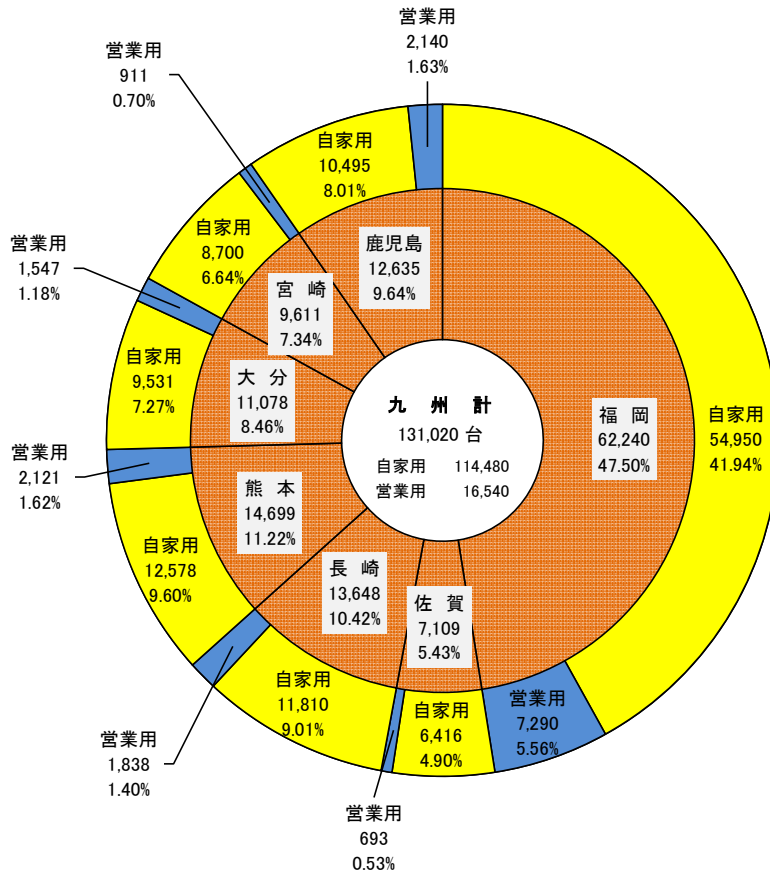

県別・業態別保有車両数(乗用) (昭和40年3月末)

県別・業態別保有車両数(乗用) (令和7年3月末)

県別・業態別保有車両数(貨物)(昭和40年3月末)

県別・業態別保有車両数(貨物)(令和7年3月末)

県別・業態別保有車両数(乗合)(昭和40年3月末)

県別・業態別保有車両数(乗合)(令和7年3月末)