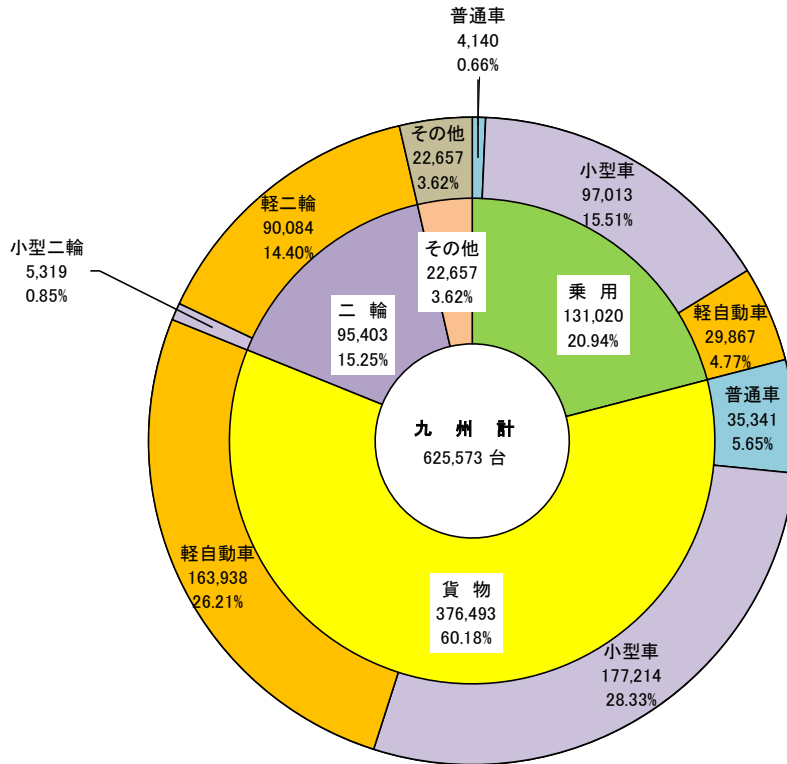

用途別保有車両数(昭和40年3月末)

用途別保有車両数(令和7年3月末)