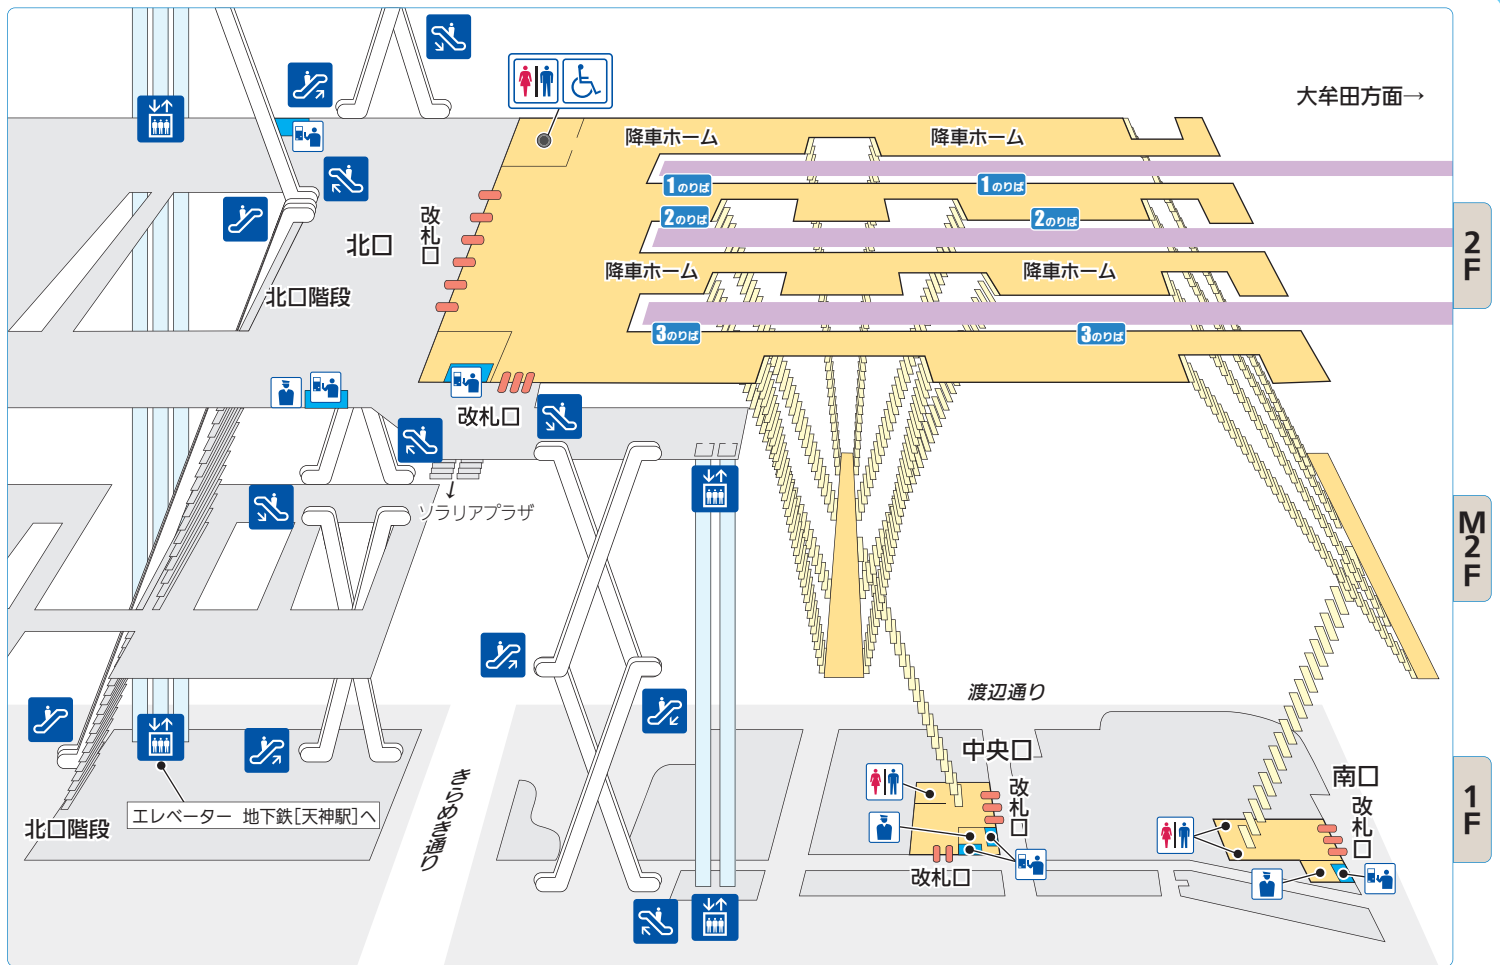

西鉄天神大牟田線 [西鉄福岡(天神)駅] NISHITETSUFUKUOKA/TENJIN

連絡先(福岡(天神)駅) ☎092(761)6871

INFORMATION

 駅事務所

 車椅子対応トイレ

 エレベーター

 トイレ

 エスカレーター

 券売機