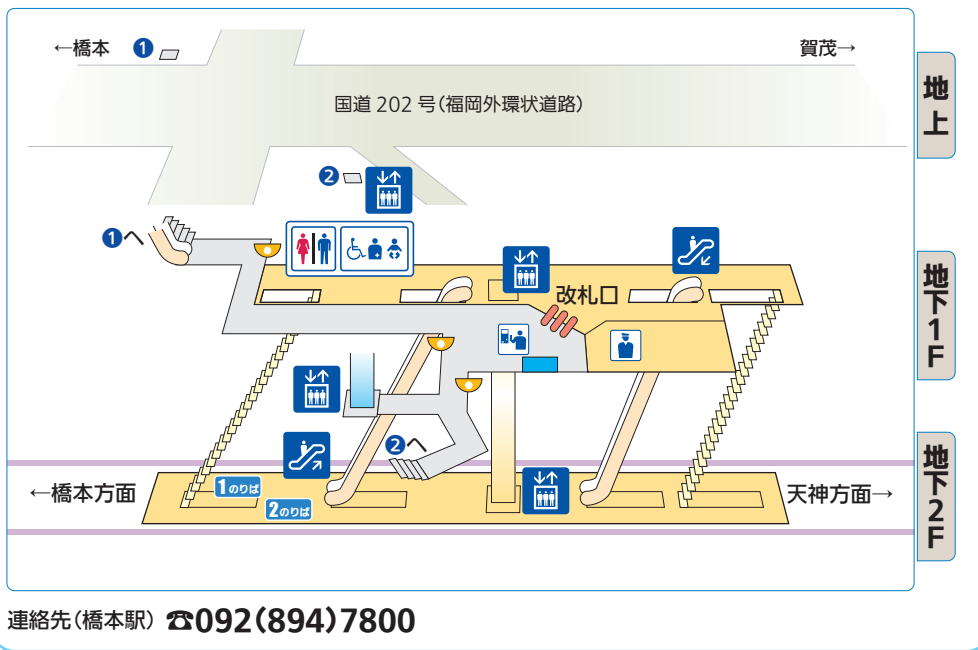

地下鉄 七隈線

[次郎丸駅] JIRŌMARU

INFORMATION

- 駅事務所
- トイレ
- 車椅子対応トイレ
- オストメイト
- 幼児用設備
- エレベーター
- エスカレーター
- 券売機
- 触地図