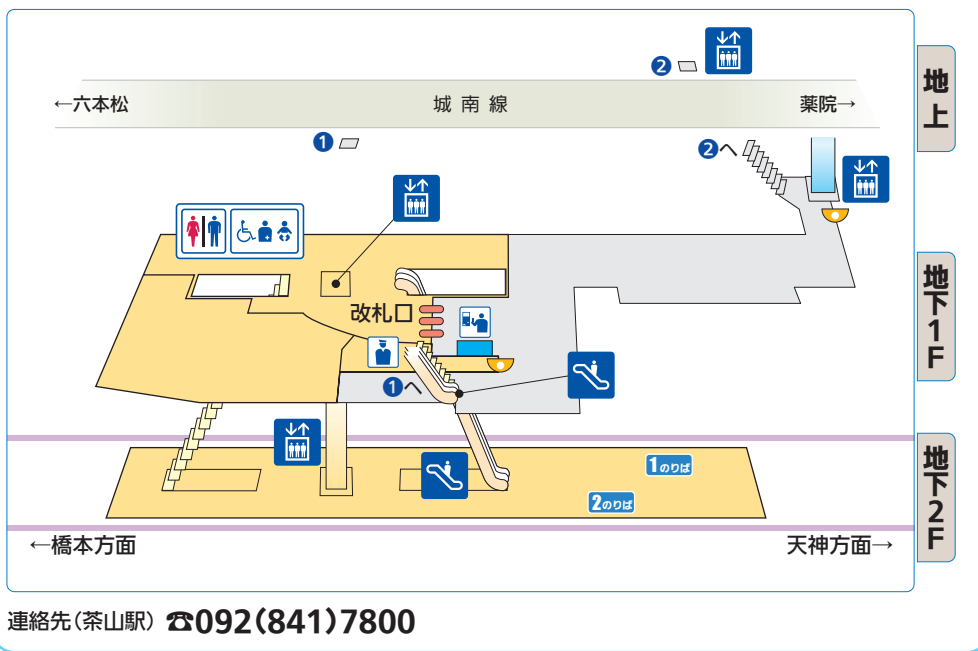

地下鉄 七隈線

[桜坂]SAKURAZAKA

INFORMATION

- 駅事務所
- トイレ
- 車椅子対応トイレ
- オストメイト
- 幼児用設備
- エレベーター
- エスカレーター
- 券売機
- 触地図