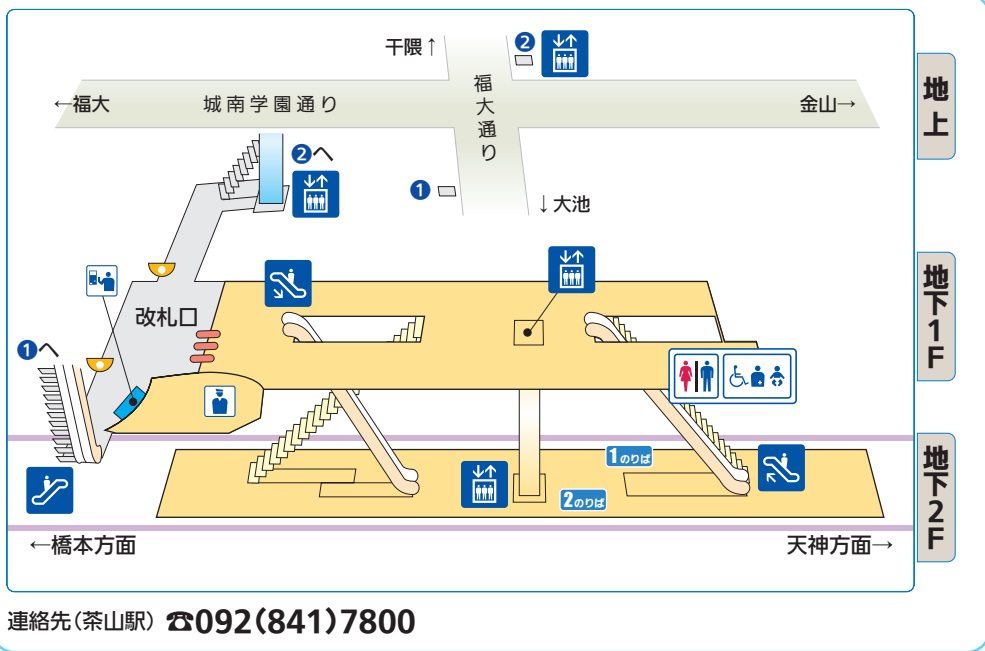

地下鉄 七隈線

[七隈]NANAKUMA

INFORMATION

- 駅事務所
- トイレ
- 車椅子対応トイレ
- オストメイト
- 幼児用設備
- エレベーター
- エスカレーター
- 券売機
- 触地図