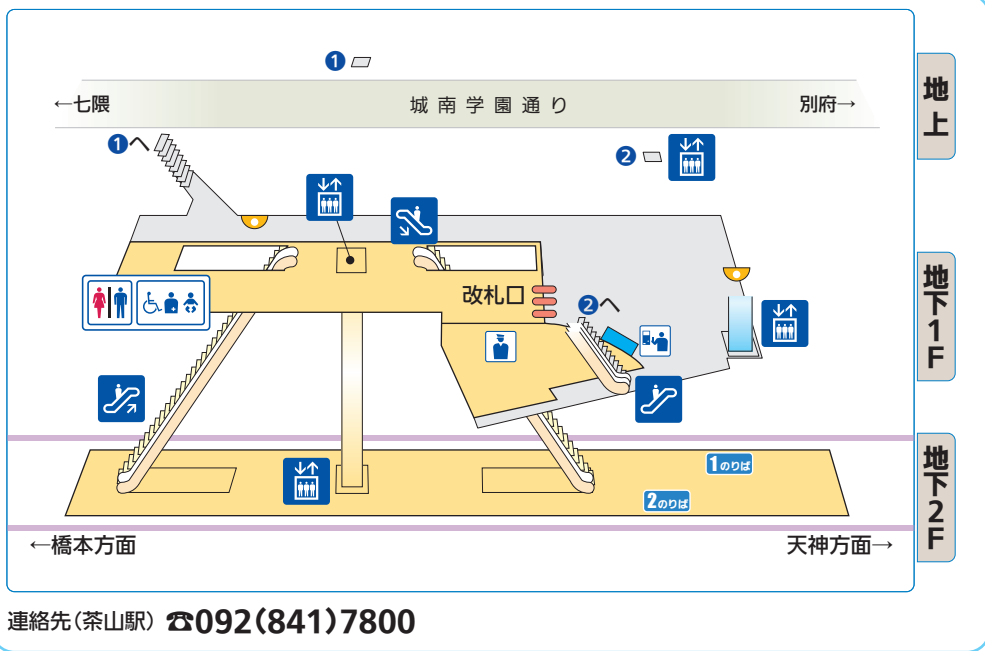

地下鉄 七隈線

[金山]KANAYAMA

INFORMATION

- 駅事務所
- トイレ
- 車椅子対応トイレ
- オストメイト
- 幼児用設備
- エレベーター
- エスカレーター
- 券売機
- 触地図