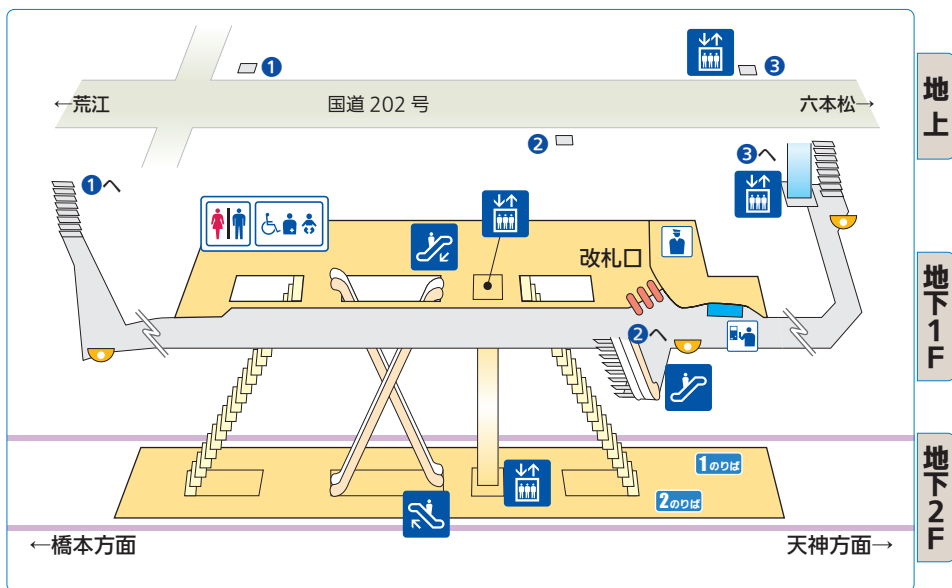

地下鉄 七隈線

[別府]BEFU

連絡先(茶山駅) ☎092(841)7800

INFORMATION

- 駅事務所
- トイレ
- 車椅子対応トイレ
- オストメイト
- 幼児用設備
- エレベーター
- エスカレーター
- 券売機
- 触地図