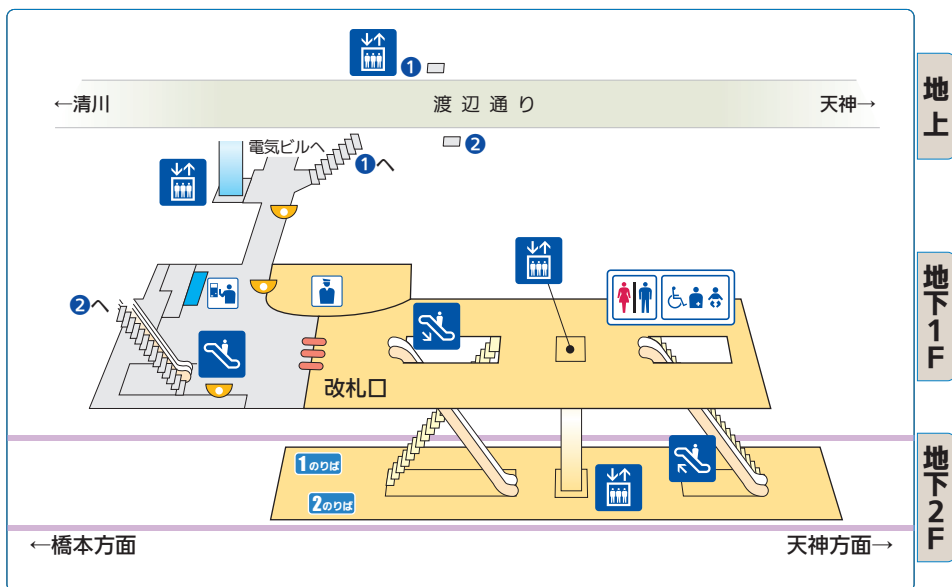

地下鉄 七隈線

[渡辺通]WATANABE-DORI

連絡先(天神南駅) ☎092(715)7800

INFORMATION

- 駅事務所
- トイレ
- 車椅子対応トイレ
- オストメイト
- 幼児用設備
- エレベーター
- エスカレーター
- 券売機
- 触地図