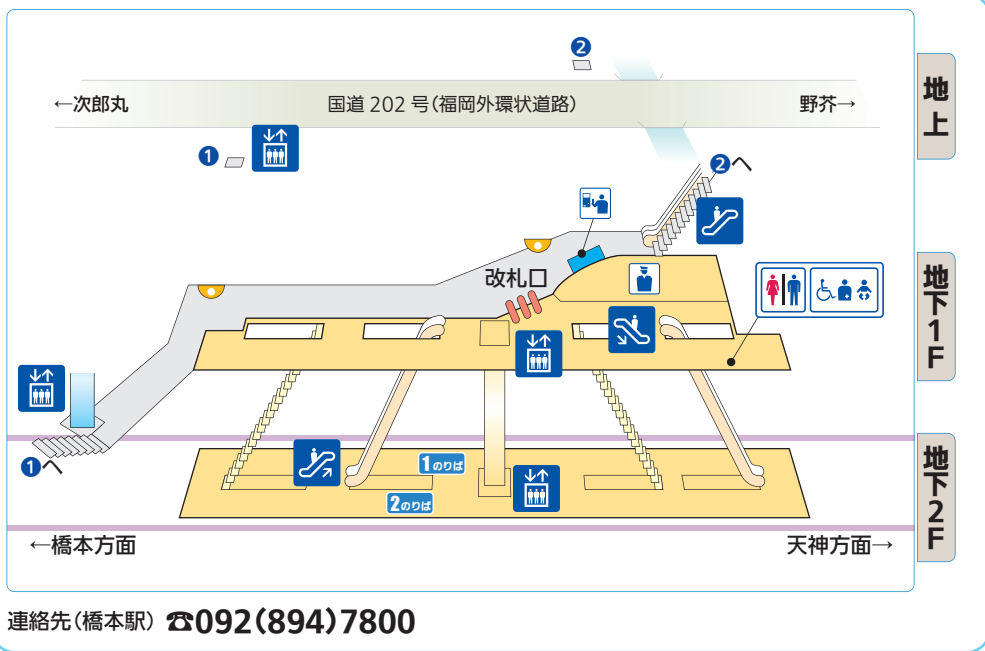

地下鉄 七隈線

[賀茂駅]KAMO

INFORMATION

- 駅事務所
- トイレ
- 車椅子対応トイレ
- オストメイト
- 幼児用設備
- エレベーター
- エスカレーター
- 券売機
- 触地図