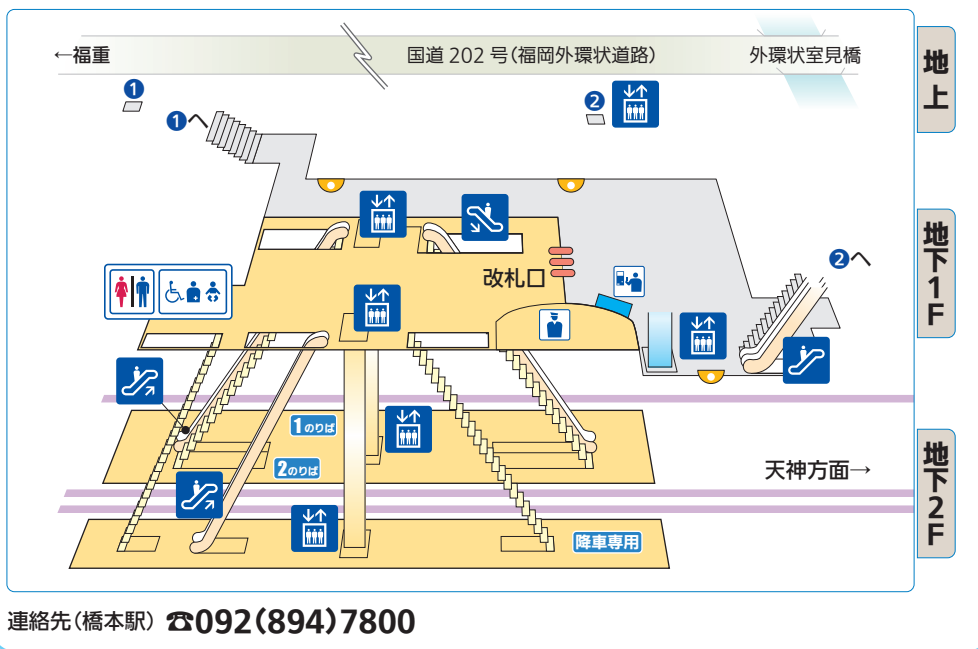

地下鉄 七隈線

[橋本駅] HASHIMOTO

INFORMATION

- 駅事務所
- トイレ
- 車椅子対応トイレ
- オストメイト
- 幼児用設備
- エレベーター
- エスカレーター
- 券売機
- 触地図