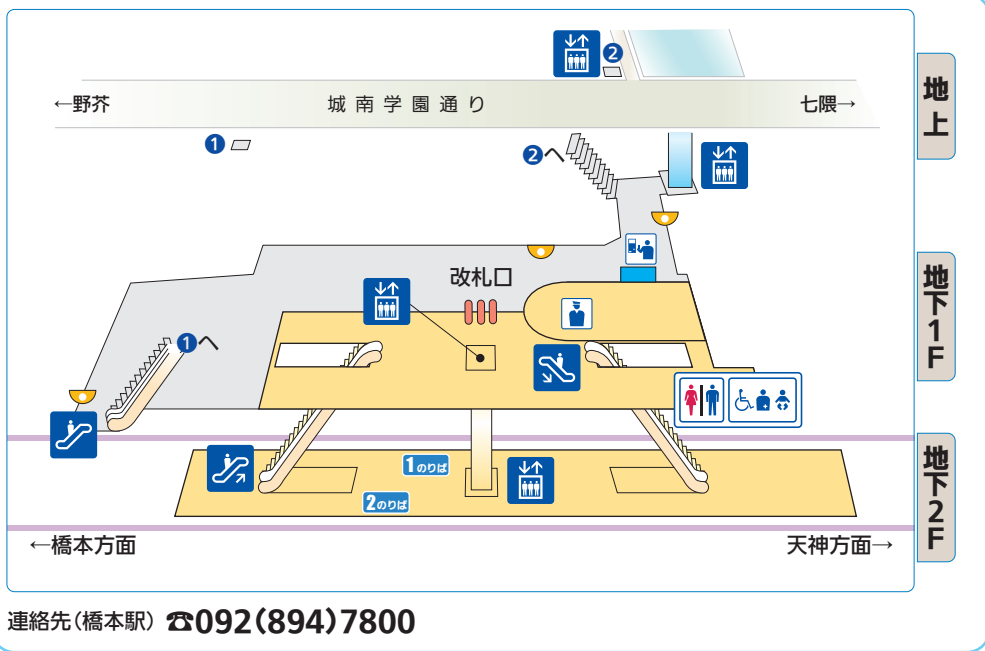

地下鉄 七隈線

[福大前] FUKUDAI-MAE

INFORMATION

- 駅事務所
- トイレ
- 車椅子対応トイレ
- オストメイト
- 幼児用設備
- エレベーター
- エスカレーター
- 券売機
- 触地図