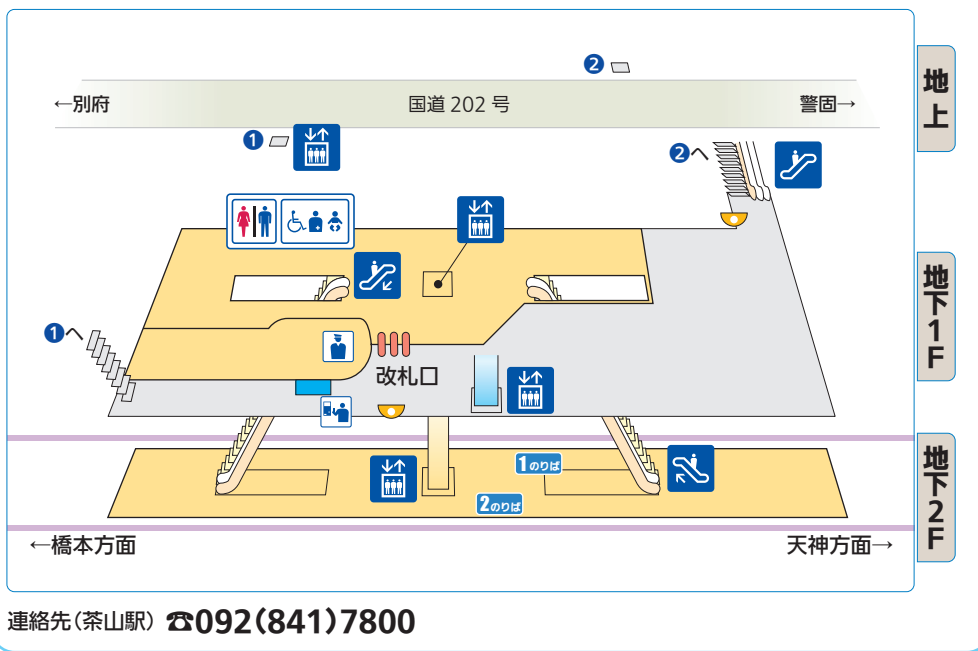

INFORMATION

- 駅事務所
- トイレ
- 車椅子対応トイレ
- オストメイト
- 幼児用設備
- エレベーター
- エスカレーター
- 券売機
- 触地図

地下鉄 七隈線

[薬院]YAKUIN

連絡先(天神南駅) ☎092(715)7800

INFORMATION

- 駅事務所
- トイレ
- 車椅子対応トイレ
- オストメイト
- 幼児用設備
- エレベーター
- エスカレーター
- 券売機
- 触地図

地下鉄 七隈線

[薬院大通]YAKUIN-ODORI

連絡先(天神南駅) ☎092(715)7800

INFORMATION

- 駅事務所
- トイレ
- 車椅子対応トイレ
- オストメイト
- 幼児用設備
- エレベーター
- エスカレーター
- 券売機
- 触地図

地下鉄 七隈線

[桜坂]SAKURAZAKA

INFORMATION

- 駅事務所
- トイレ
- 車椅子対応トイレ
- オストメイト
- 幼児用設備
- エレベーター
- エスカレーター
- 券売機
- 触地図

地下鉄 七隈線

[六本松]ROPPONMATSU

INFORMATION

- 駅事務所
- トイレ
- 車椅子対応トイレ
- オストメイト
- 幼児用設備
- エレベーター
- エスカレーター
- 券売機
- 触地図

地下鉄 七隈線

[別府]BEFU

連絡先(茶山駅) ☎092(841)7800