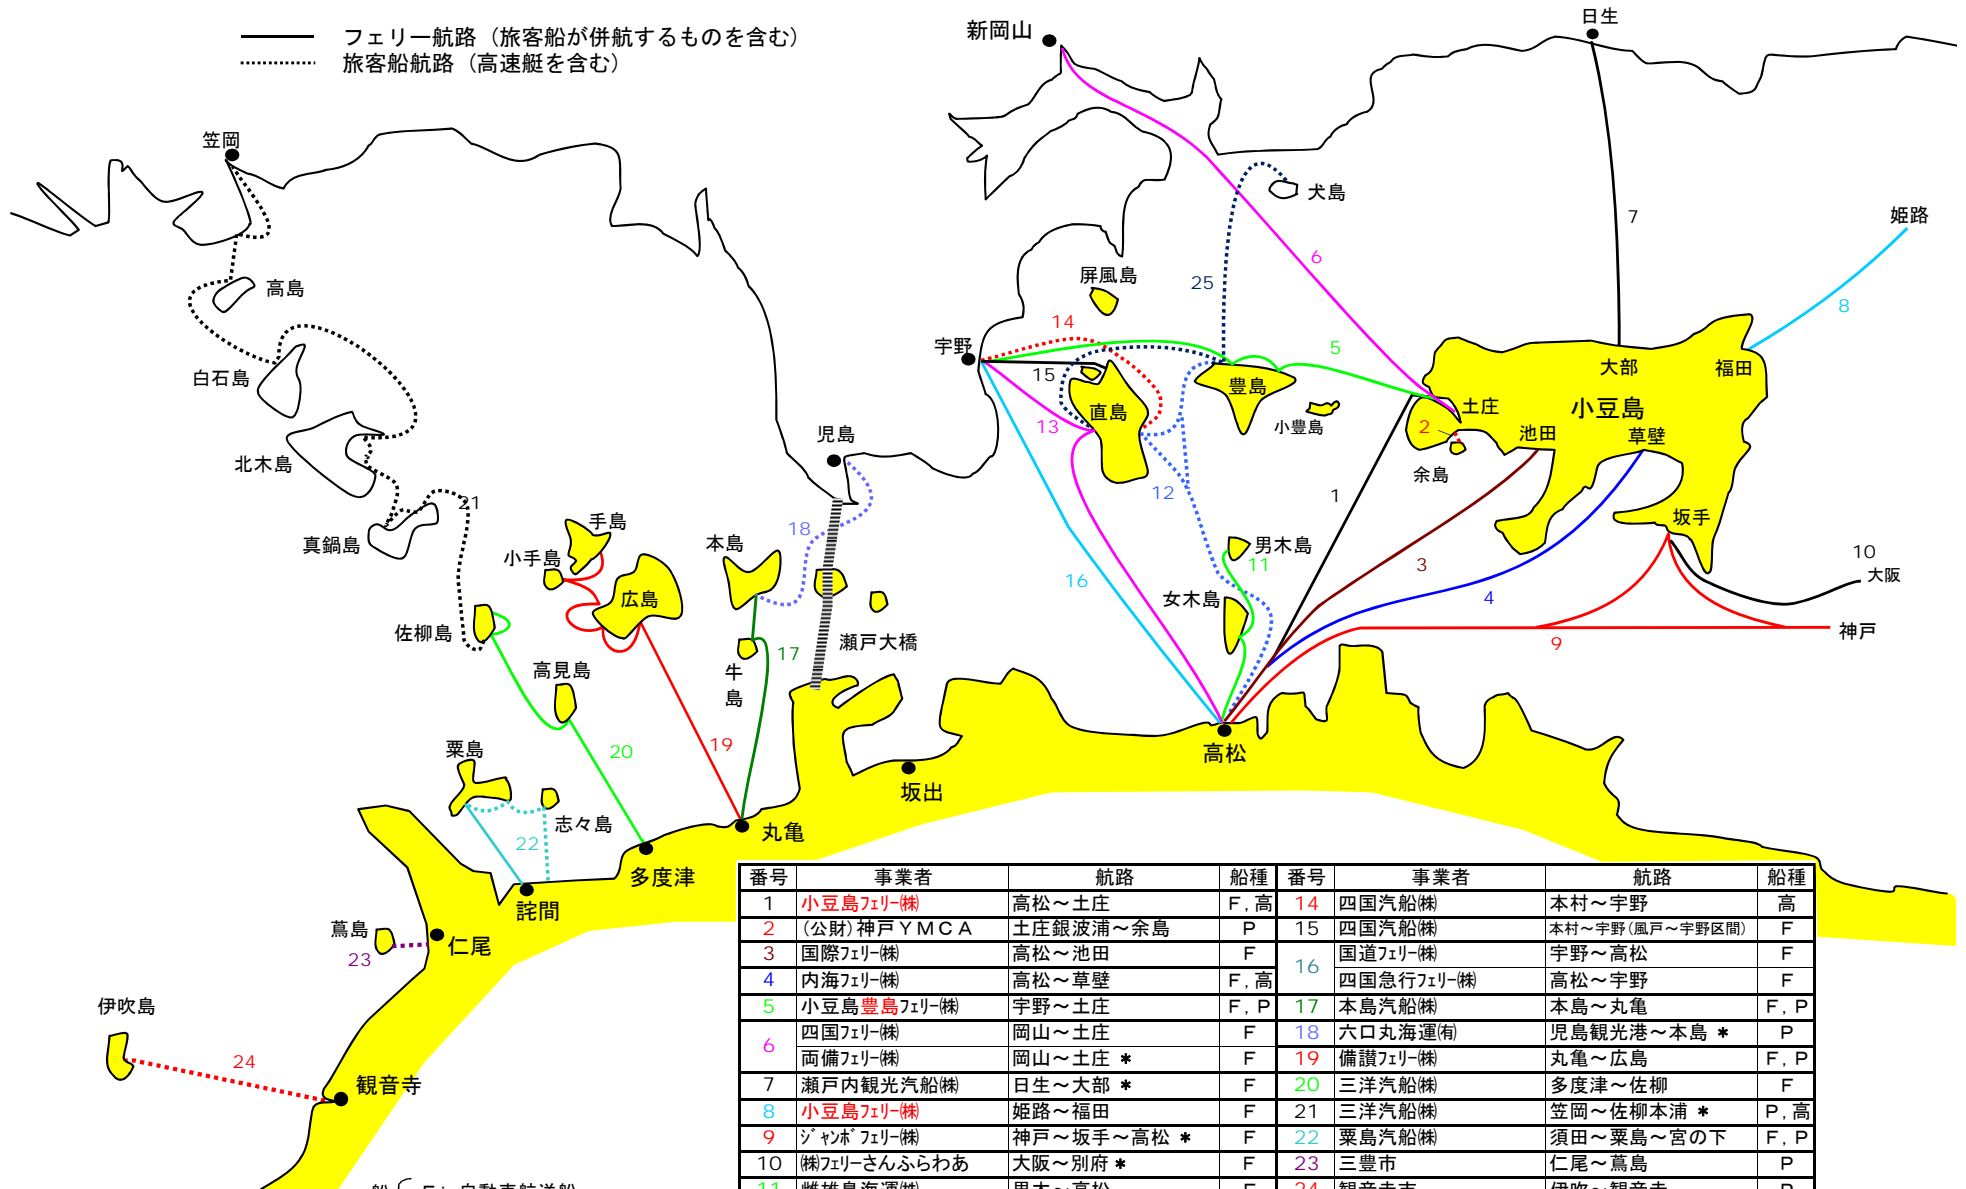

一般旅客定期航路

〔香川県〕

—— フェリー航路（旅客船が併航するものを含む）
 旅客船航路（高速艇を含む）

| 番号 | 事業者 | 航路 | 船種 | 番号 | 事業者 | 航路 | 船種 |
|----|--------------|------------|------|----|-------------|----------------|------|
| 1 | 小豆島フェリー(株) | 高松～土庄 | F, 高 | 14 | 四国汽船(株) | 本村～宇野 | 高 |
| 2 | (公財)神戸YMCA | 土庄銀波浦～余島 | P | 15 | 四国汽船(株) | 本村～宇野(風戸～宇野区間) | F |
| 3 | 国際フェリー(株) | 高松～池田 | F | 16 | 国道フェリー(株) | 宇野～高松 | F |
| 4 | 内海フェリー(株) | 高松～草壁 | F, 高 | | 四国急行フェリー(株) | 高松～宇野 | F |
| 5 | 小豆島豊島フェリー(株) | 宇野～土庄 | F, P | 17 | 本島汽船(株) | 本島～丸亀 | F, P |
| 6 | 四国フェリー(株) | 岡山～土庄 | F | 18 | 六口丸海運(有) | 児島観光港～本島 * | P |
| | 両備フェリー(株) | 岡山～土庄 * | F | 19 | 備讃フェリー(株) | 丸亀～広島 | F, P |
| 7 | 瀬戸内観光汽船(株) | 日生～大部 * | F | 20 | 三洋汽船(株) | 多度津～佐柳 | F |
| 8 | 小豆島フェリー(株) | 姫路～福田 | F | 21 | 三洋汽船(株) | 笠岡～佐柳本浦 * | P, 高 |
| 9 | ジャンボフェリー(株) | 神戸～坂手～高松 * | F | 22 | 粟島汽船(株) | 須田～粟島～宮の下 | F, P |
| 10 | ㈱フェリーさんふらわあ | 大阪～別府 * | F | 23 | 三豊市 | 仁尾～薦島 | P |
| 11 | 雌雄島海運(株) | 男木～高松 | F | 24 | 観音寺市 | 伊吹～観音寺 | P |
| 12 | ㈱豊島フェリー | 家浦～高松 | P | 25 | 四国汽船(株) | 宮浦～家浦～犬島 | 高 |
| 13 | 四国汽船(株) | 高松～宮浦～宇野 | F, 高 | | | | |

船種
 F: 自動車航送船
 P: 旅客船(高速艇以外のもの)
 高: 高速艇
 *は管外航路