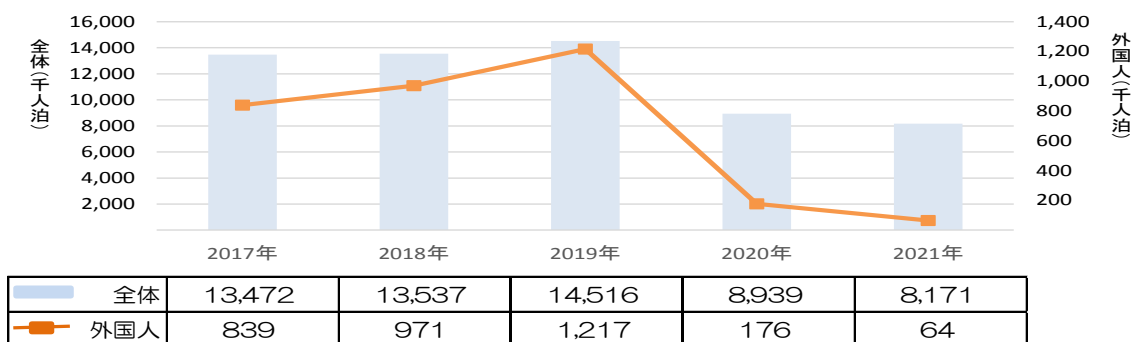

1. 延べ宿泊者数

四国における延べ宿泊者(全体及び外国人)の推移

【全体】 (千人泊)

	全国	四国	徳島県	香川県	愛媛県	高知県
2021年	314,969	8,171	1,511	2,173	2,575	1,912
2019年比(%)	▲47	▲44	▲41	▲53	▲41	▲34
2020年比(%)	▲5	▲9	+4	▲14	▲14	▲3

【外国人】 (千人泊)

	全国	四国	徳島県	香川県	愛媛県	高知県
2021年	4,212	64	9	14	36	5
2019年比(%)	▲96	▲95	▲93	▲98	▲83	▲95
2020年比(%)	▲79	▲64	▲53	▲83	▲38	▲72