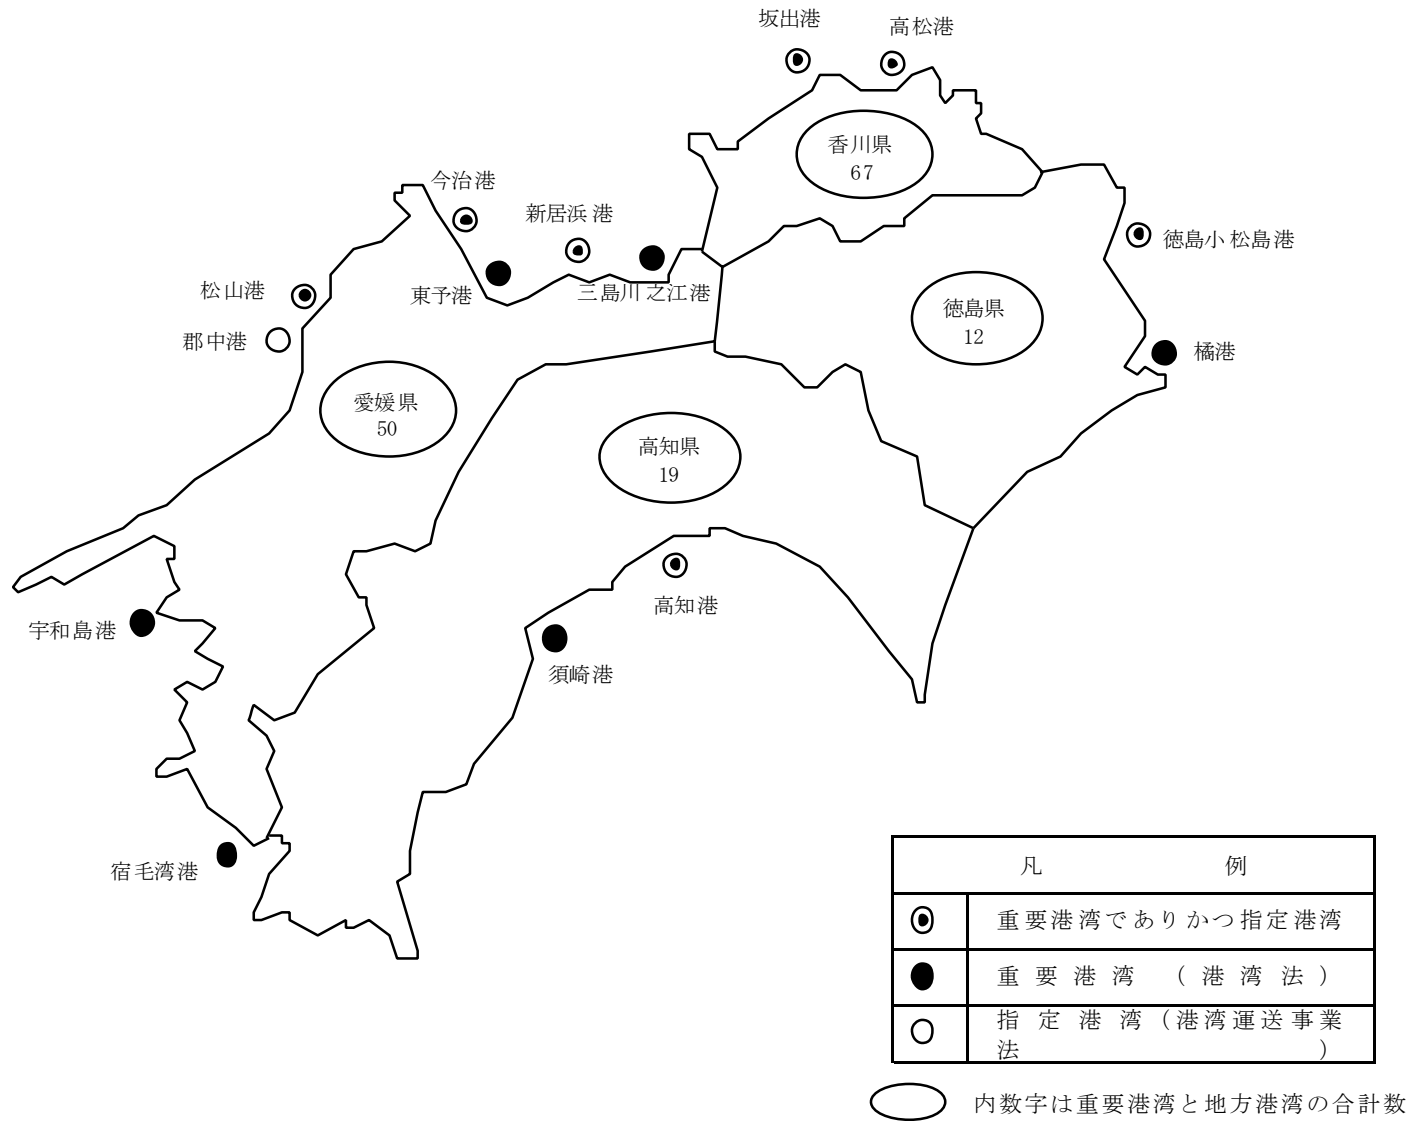

四国の港湾配置図

令和4年4月1日現在

坂出港 高松港

香川県 67

今治港

新居浜港

徳島小松島港

松山港

東予港

三島川之江港

徳島県 12

橘港

郡中港

愛媛県 50

高知県 19

宇和島港

高知港

須崎港

宿毛湾港