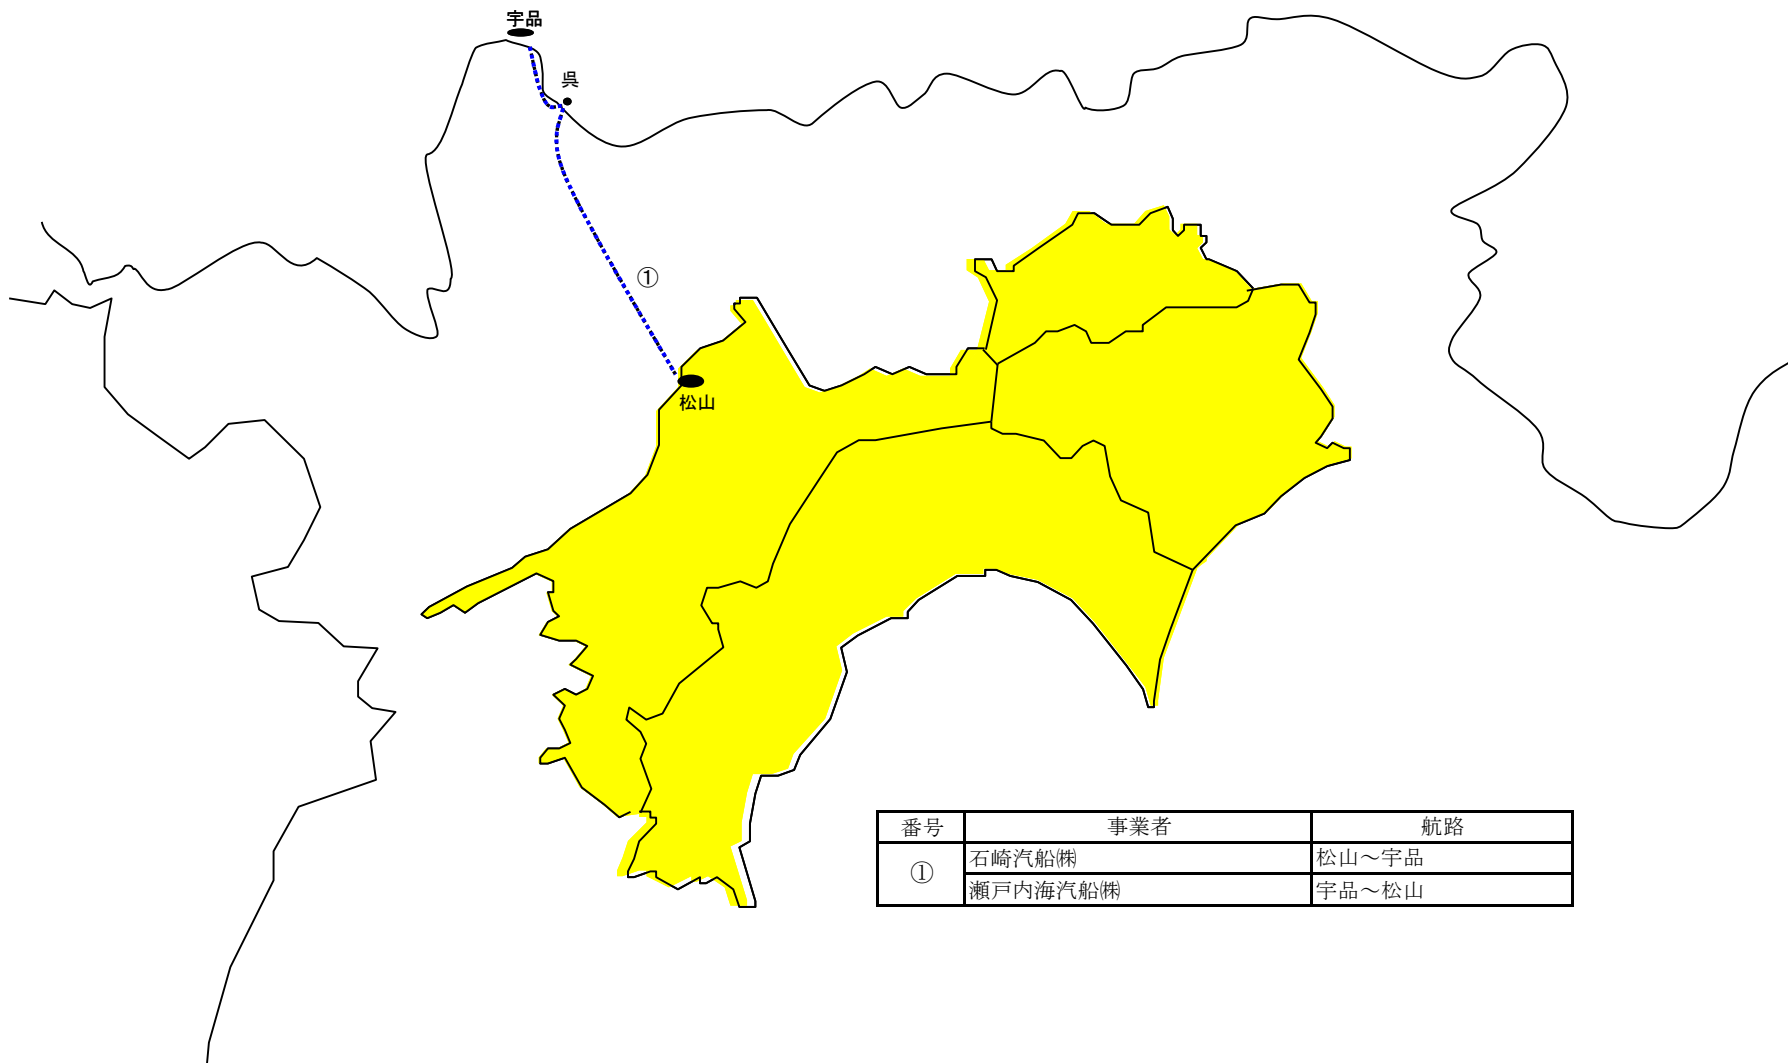

# 四国对本州・九州間高速艇航路図

令和4年4月1日現在

番号	事業者	航路
①	石崎汽船㈱	松山～宇品
	瀬戸内海汽船㈱	宇品～松山