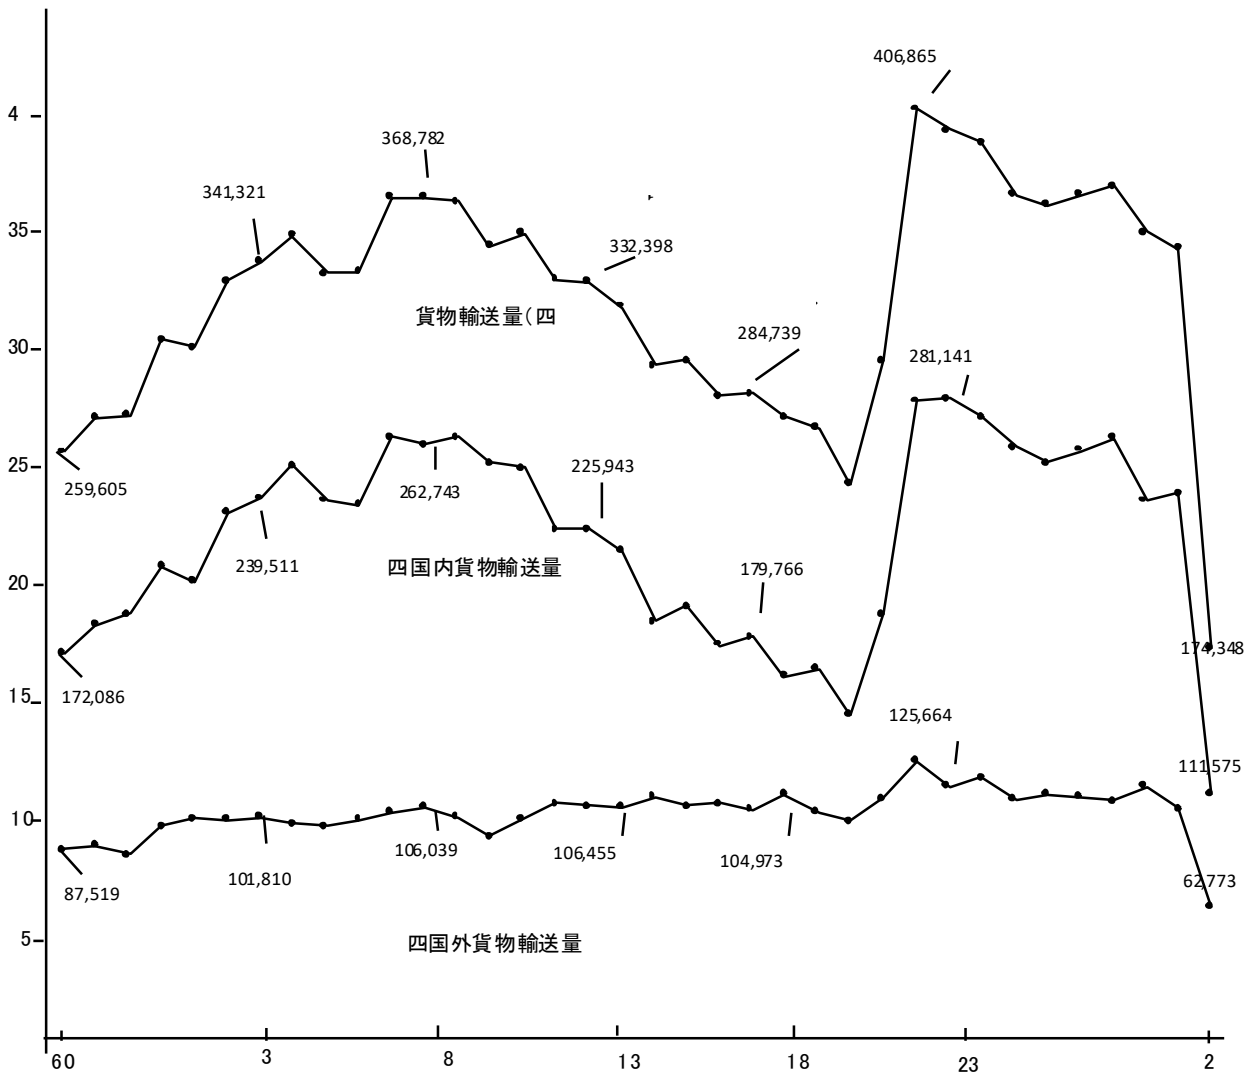

貨物輸送量の推移(四国)

輸送量(千万トン)

単位(千トン)

(注) 「貨物地域流動調査」による。