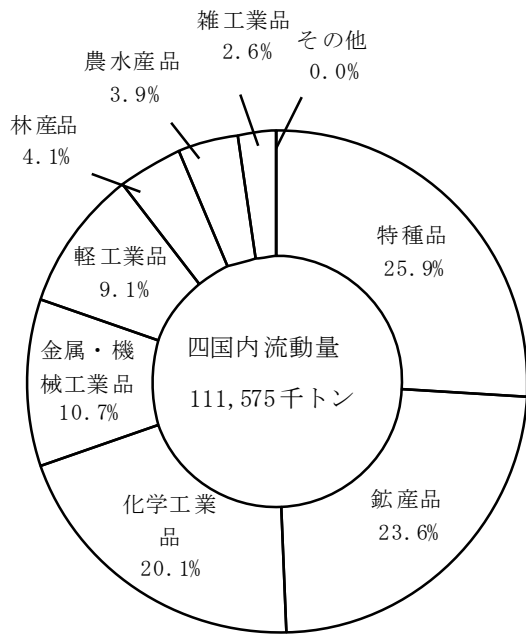

令和2年度輸送品目別四国内貨物輸送量のシェア

令和2年度輸送品目別四国外貨物輸送量のシェア