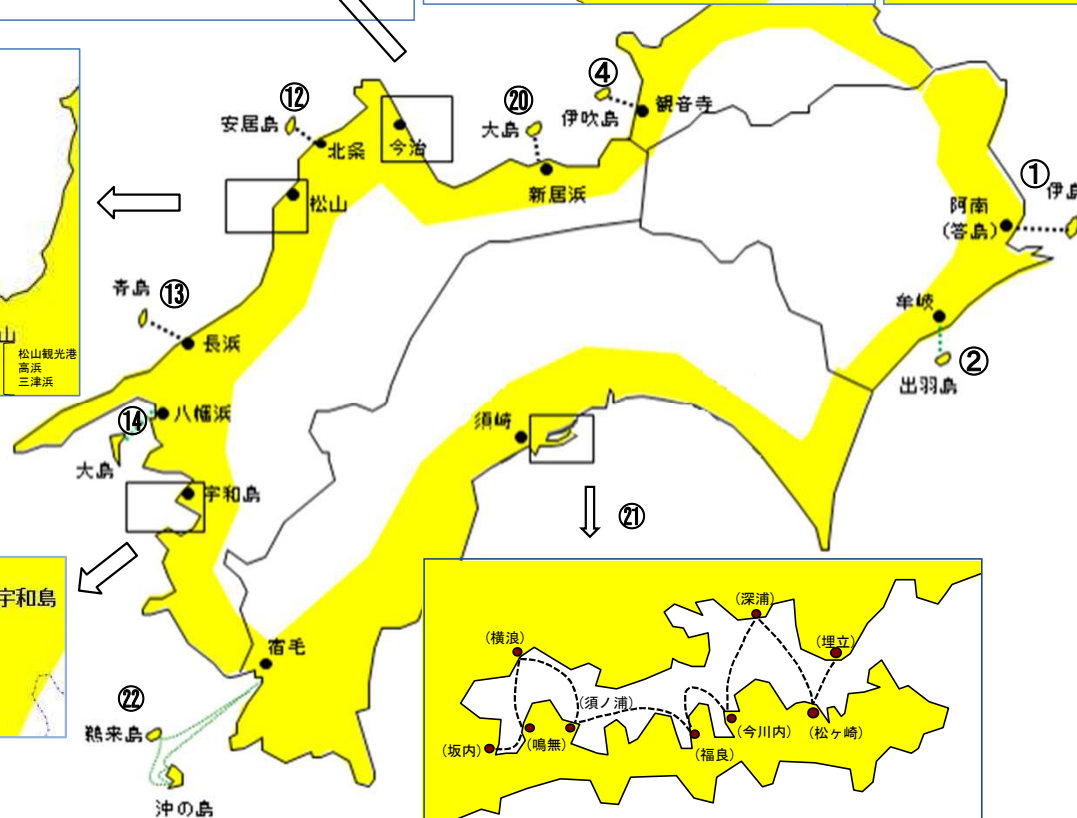

四国運輸局管内国庫補助航路一覽

県別	航路名	運航事業者	
徳島	伊島～答島	伊島連絡交通事業(株)	①
	牟岐～出羽島	出羽島連絡事業(株)	②
小計(2事業者2航路)			
香川	本島～丸亀	本島汽船(株)	③
	伊吹～観音寺	榊真鍋海運	④
	男木～高松	雌雄島海運(株)	⑤
	多度津～佐柳	たどつ汽船(株)	⑥
	須田～粟島～宮の下	粟島汽船(株)	⑦
	宇野～土庄	小豆島豊島フェリー(株)	⑧
	丸亀～広島	備讃フェリー(株)	⑨
小計(7事業者7航路)			
愛媛	魚島～弓削	上島町	⑩
	岡村～今治	今治市	⑪
	安居島～北条	(株)新喜峰	⑫
	青島～長浜	青島海運(株)	⑬
	大島～八幡浜	田中輸送(株)	⑭
	日振～宇和島	盛運汽船(株)	⑮
	津島～今治	津島渡船(株)	⑯
	馬島～波止浜	術くるしま	⑰
	尾浦～宮窪	シーセブン(株)	⑱
	三津浜～中島	中島汽船(株)	⑲
	大島～黒島	新居浜市	⑳
小計(11事業者11航路)			
高知	坂内～埋立	須崎市	㉑
	沖の島～片島	宿毛市	㉒
小計(2事業者2航路)			
合計	合計(22事業者22航路)		