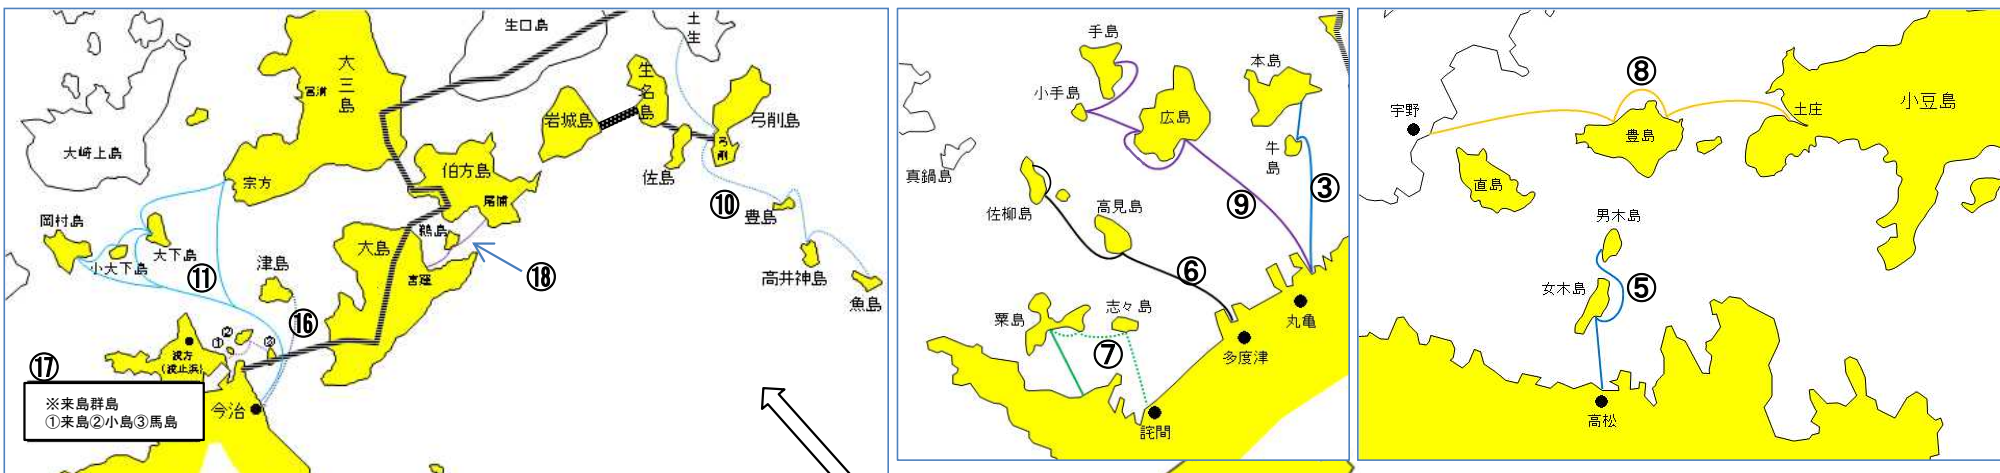

四国運輸局管内国庫補助航路一覽

県別	航路名	運航事業者	
徳島	伊島～答島	伊島連絡交通事業(株)	①
	牟岐～出羽島	出羽島連絡事業(株)	②
小計(2事業者2航路)			
香川	本島～丸亀	本島汽船(株)	③
	伊吹～観音寺	榊真鍋海運	④
	男木～高松	雌雄島海運(株)	⑤
	多度津～佐柳	たどつ汽船(株)	⑥
	須田～粟島～宮の下	粟島汽船(株)	⑦
	宇野～土庄	小豆島豊島フェリー(株)	⑧
	丸亀～広島	備讃フェリー(株)	⑨
小計(7事業者7航路)			
愛媛	魚島～弓削	上島町	⑩
	岡村～今治	今治市	⑪
	安居島～北条	(株)新喜峰	⑫
	青島～長浜	青島海運(株)	⑬
	大島～八幡浜	田中輸送(株)	⑭
	日振～宇和島	盛運汽船(株)	⑮
	津島～今治	津島渡船(株)	⑯
	馬島～波止浜	術くるしま	⑰
	尾浦～宮窪	シーセブン(株)	⑱
	三津浜～中島	中島汽船(株)	⑲
	大島～黒島	新居浜市	⑳
小計(11事業者11航路)			
高知	坂内～埋立	須崎市	㉑
	沖の島～片島	宿毛市	㉒
小計(2事業者2航路)			
合計	合計(22事業者22航路)		