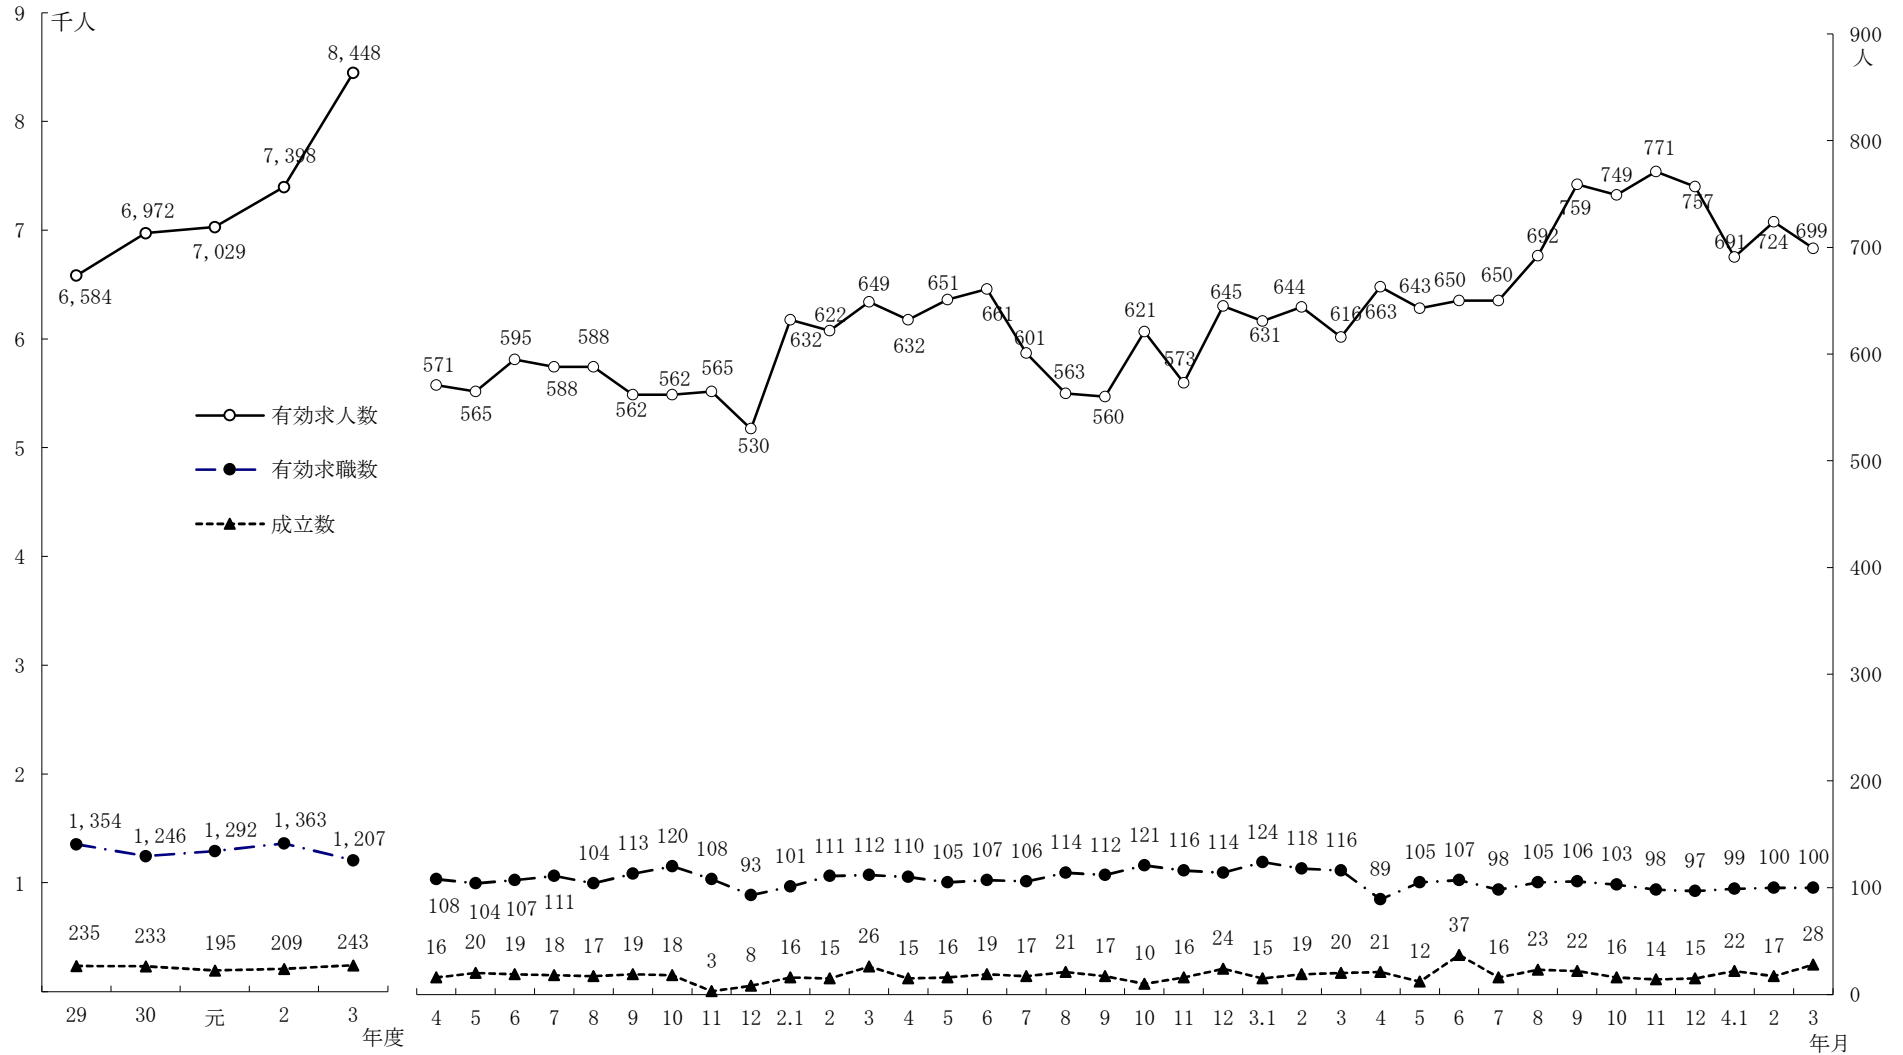

管内船員職業紹介実績の推移

求人倍率

4.86	5.60	5.44	5.43	7.00
------	------	------	------	------

5.29	5.43	5.56	5.30	5.65	4.97	4.68	5.23	5.70	6.26	5.60	5.79	5.75	6.20	6.18	5.67	4.94	5.00	5.13	4.94	5.66	5.09	5.46	5.31	7.45	6.12	6.07	6.63	6.59	7.16	7.27	7.87	7.80	6.98	7.24	6.99
------	------	------	------	------	------	------	------	------	------	------	------	------	------	------	------	------	------	------	------	------	------	------	------	------	------	------	------	------	------	------	------	------	------	------	------