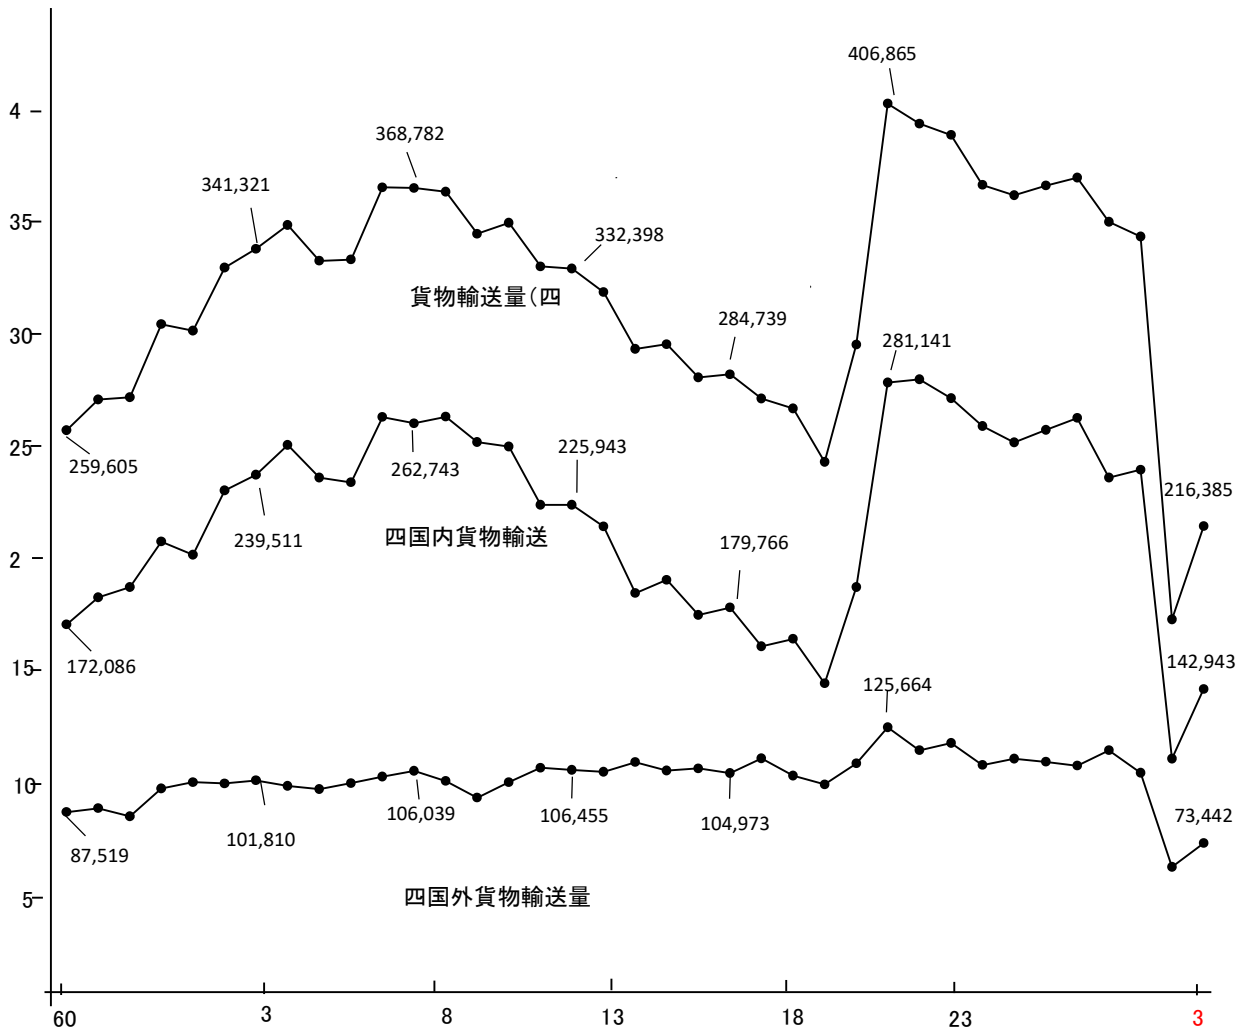

貨物輸送量の推移(四国)

輸送量(千万トン)

単位(千トン)

(注) 「貨物地域流動調査」による。