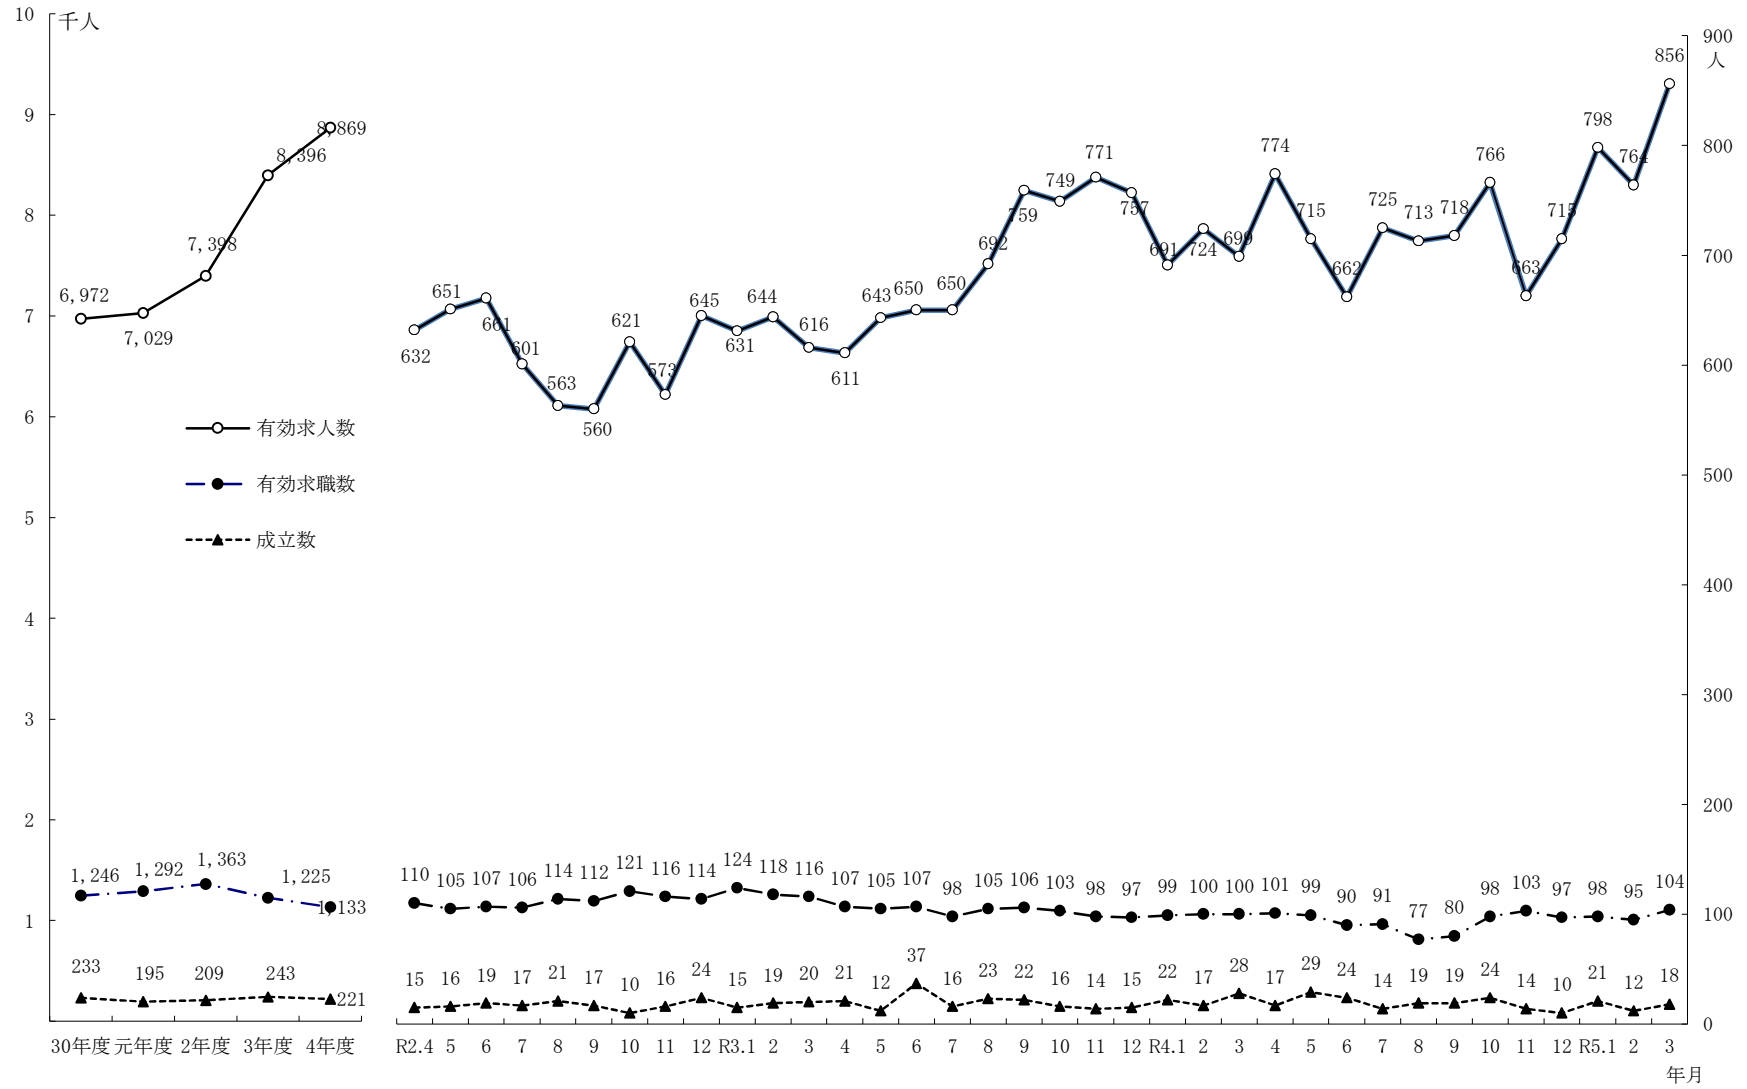

管内船員職業紹介実績の推移

求人倍率

5.60	5.44	5.43	6.85	7.83
------	------	------	------	------

5.75	6.20	6.18	5.67	4.94	5.00	5.13	4.94	5.66	5.09	5.46	5.31	5.71	6.12	6.07	6.63	6.59	7.16	7.27	7.87	7.80	6.98	7.24	6.99	7.66	7.22	7.36	7.97	9.26	8.98	7.82	6.44	7.37	8.14	8.04	8.23
------	------	------	------	------	------	------	------	------	------	------	------	------	------	------	------	------	------	------	------	------	------	------	------	------	------	------	------	------	------	------	------	------	------	------	------