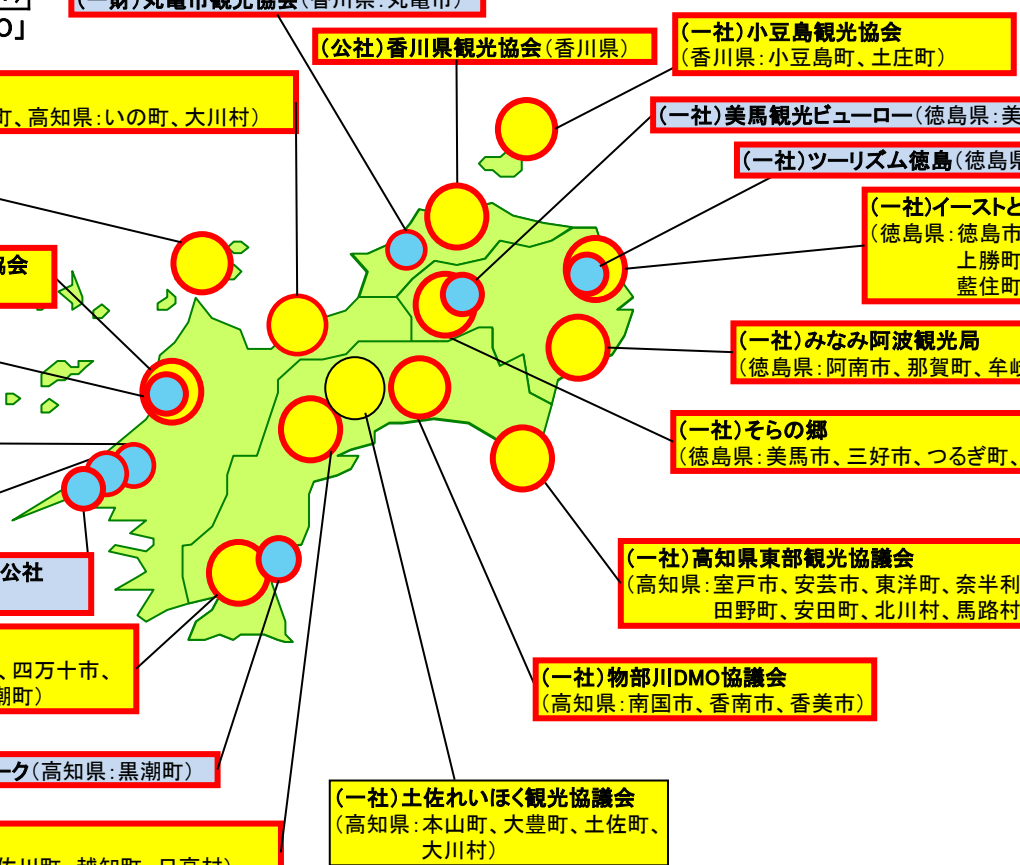

(一社)黒潮町観光ネットワーク(高知県:黒潮町)

(一社)仁淀ブルー観光協議会  
(高知県:土佐市、いの町、仁淀川町、佐川町、越知町、日高村)

## 四国地方

「広域連携DMO」

「地域連携DMO」

「地域DMO」

「登録DMO」  
「先駆的DMO」に向けた課題解決を図る意欲のあるDMO