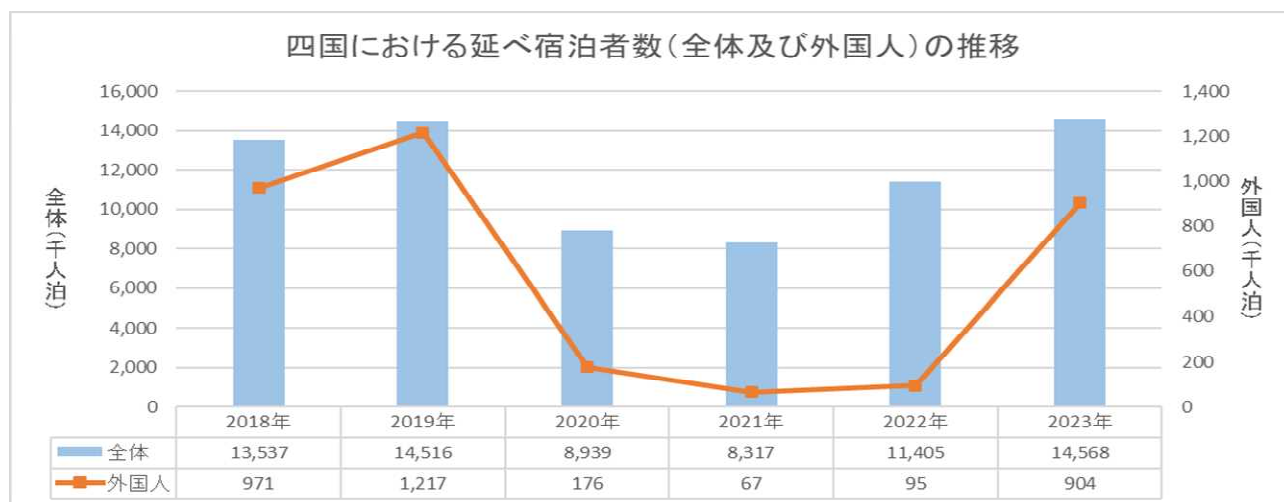

令和6年3月21日
四国運輸局観光部

宿泊旅行統計調査の集計結果について (2023年年間値：四国運輸局管内分)

観光庁「宿泊旅行統計調査」の2023年年間値（速報値）が公表されたことを受け、四国運輸局管内（徳島県・香川県・愛媛県・高知県）分について、以下のとおりとりまとめました。

四国における延べ宿泊者数の2023年年間値は、

- ・全体は14,568千人泊、2019年比+0.4%（2022年比+27.7%）、
- ・外国人延べ宿泊者数は904千人泊、2019年比-25.7%（2022年比+848.0%）、
- ・日本人延べ宿泊者数は13,664千人泊、2019年比+2.7%（2022年比+20.8%）

でした。

客室稼働率は

- ・四国全体で54.3%、2019年との差は-0.8ポイント（2022年差+7.9ポイント）

でした。

1. 延べ宿泊者数

【全 体】

| | 全国 | 四国 | 徳島県 | 香川県 | 愛媛県 | 高知県 |
|------------|---------|--------|-------|-------|-------|-------|
| 2023年（千人泊） | 592,752 | 14,568 | 2,259 | 4,227 | 4,653 | 3,429 |
| 2019年比(%) | -0.5 | +0.4 | -12.1 | -9.3 | +6.1 | +18.1 |
| 2022年比(%) | +31.6 | +27.7 | +22.6 | +30.5 | +23.8 | +33.7 |