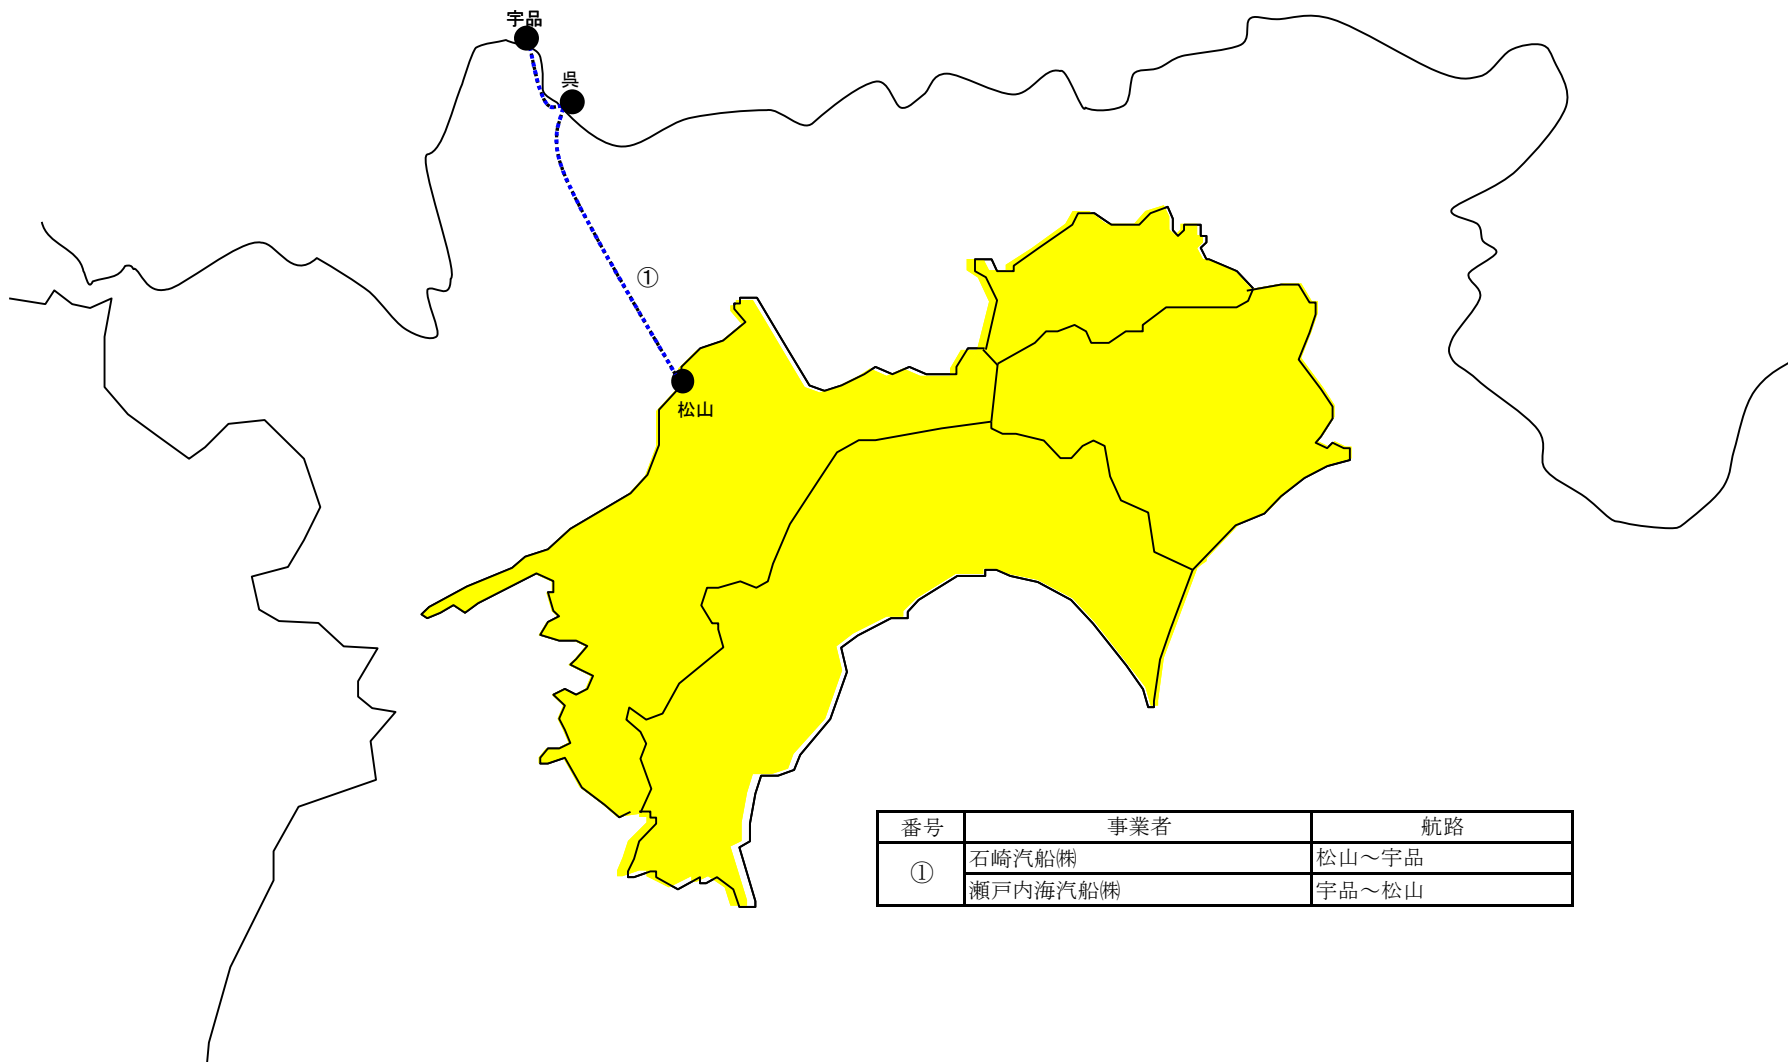

# 四国对本州・九州間高速艇航路図

令和7年4月1日現在

番号	事業者	航路
①	石崎汽船㈱	松山～宇品
	瀬戸内海汽船㈱	宇品～松山