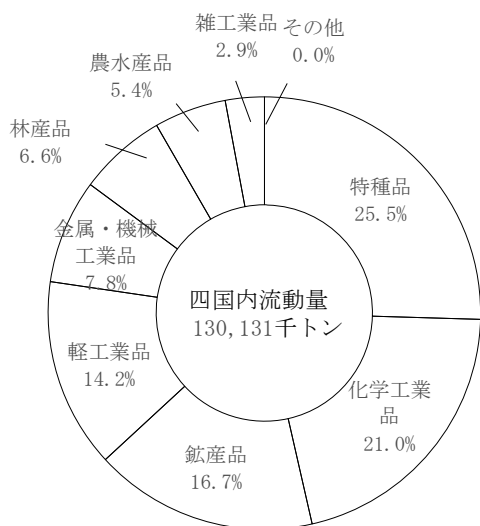

令和5年度輸送品目別**四国内**貨物輸送量のシェア

令和5年度輸送品目別**四国外**貨物輸送量のシェア