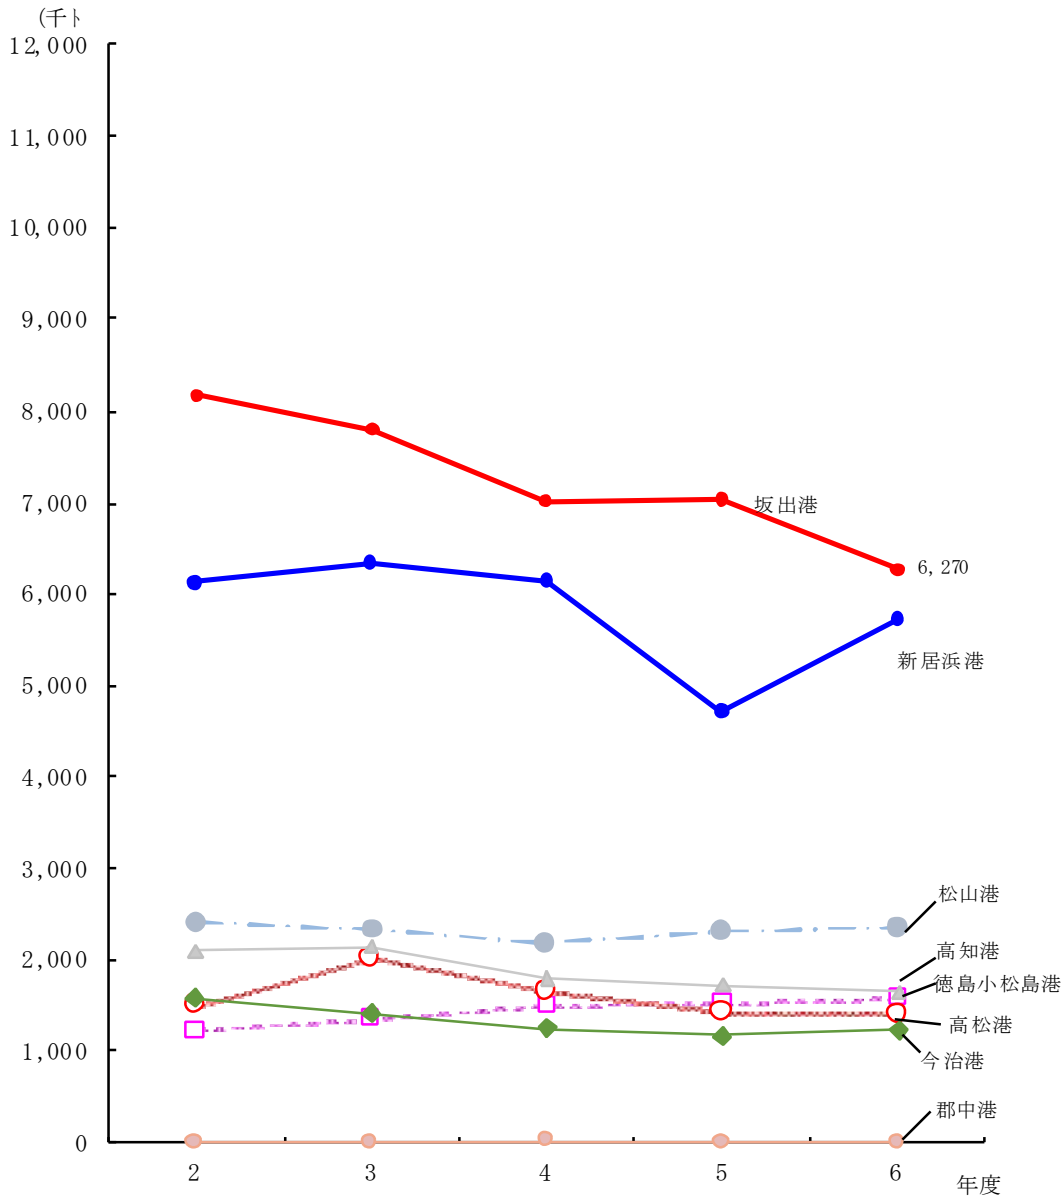

船舶積卸し実績の推移

(千ト)

名 \ 港湾	徳島小松島	高松	坂出	新居浜	今治	松山	郡中	高知
2	1,234	1,511	8,172	6,123	1,588	2,413	19	2,111
3	1,353	2,020	7,788	6,339	1,416	2,335	17	2,144
4	1,503	1,666	7,021	6,144	1,259	2,187	22	1,801
5	1,526	1,446	7,030	4,709	1,178	2,303	14	1,726
6	1,576	1,413	6,270	5,718	1,247	2,354	12	1,666