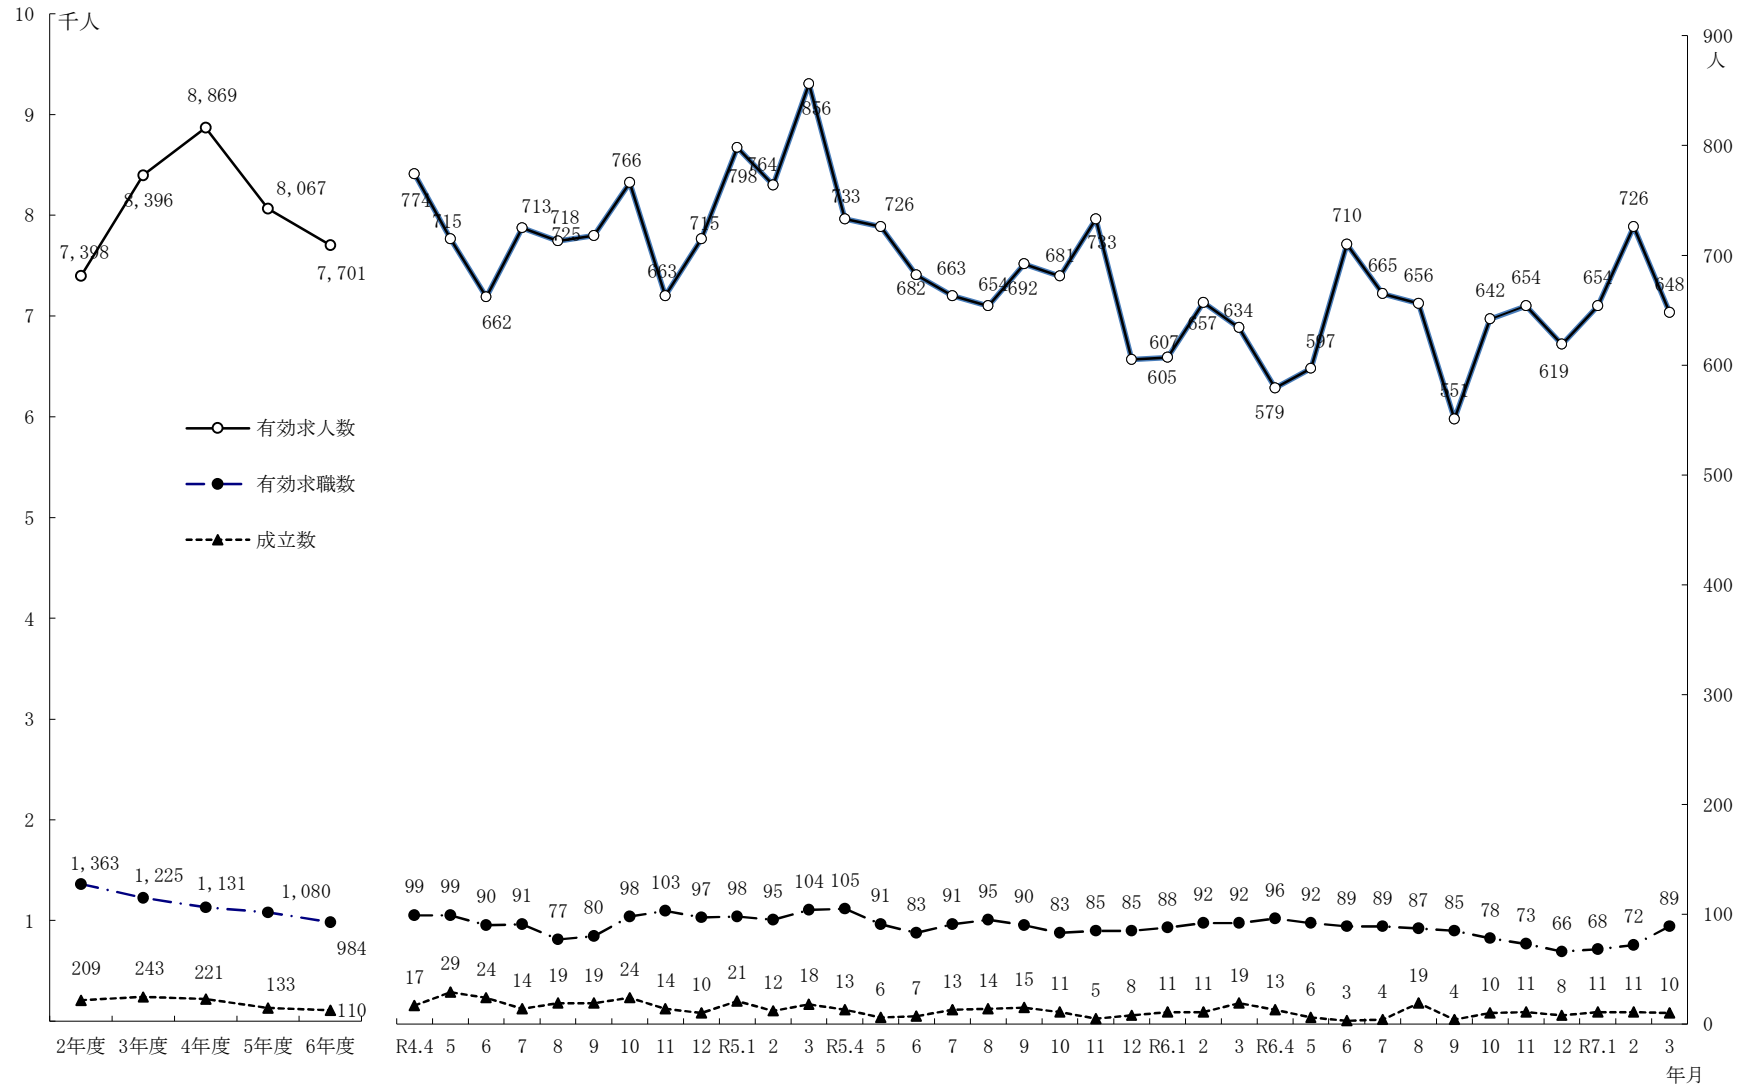

# 管内船員職業紹介実績の推移

求人倍率

5.43	6.85	7.84	7.47	7.83
------	------	------	------	------

7.82	7.22	7.36	7.97	9.26	8.98	7.82	6.44	7.37	8.14	8.04	8.23	6.98	7.98	8.22	7.29	6.88	7.69	8.20	8.62	7.12	6.90	7.14	6.89	6.03	6.49	7.98	7.47	7.54	6.48	8.23	8.96	9.38	9.62	10.08	7.28
------	------	------	------	------	------	------	------	------	------	------	------	------	------	------	------	------	------	------	------	------	------	------	------	------	------	------	------	------	------	------	------	------	------	-------	------