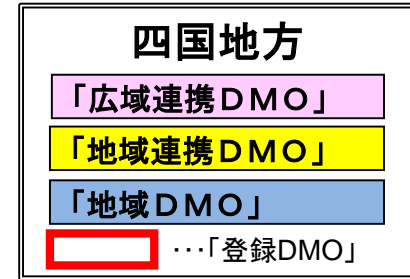

		四国
広域連携		1(1)
地域連携	都府県単独	2(2)
	市町村連携	8(7)
地域		6(4)
合計		17(14)

※括弧内は「登録DMO」

(一財)関西観光本部  
(福井県、三重県、滋賀県、京都府、大阪府、兵庫県、奈良県、和歌山県、鳥取県、徳島県)

(一社)せとうち観光推進機構(兵庫県、岡山県、広島県、山口県、徳島県、香川県、愛媛県)

(一社)四国ツーリズム創造機構(徳島県・香川県・愛媛県・高知県)