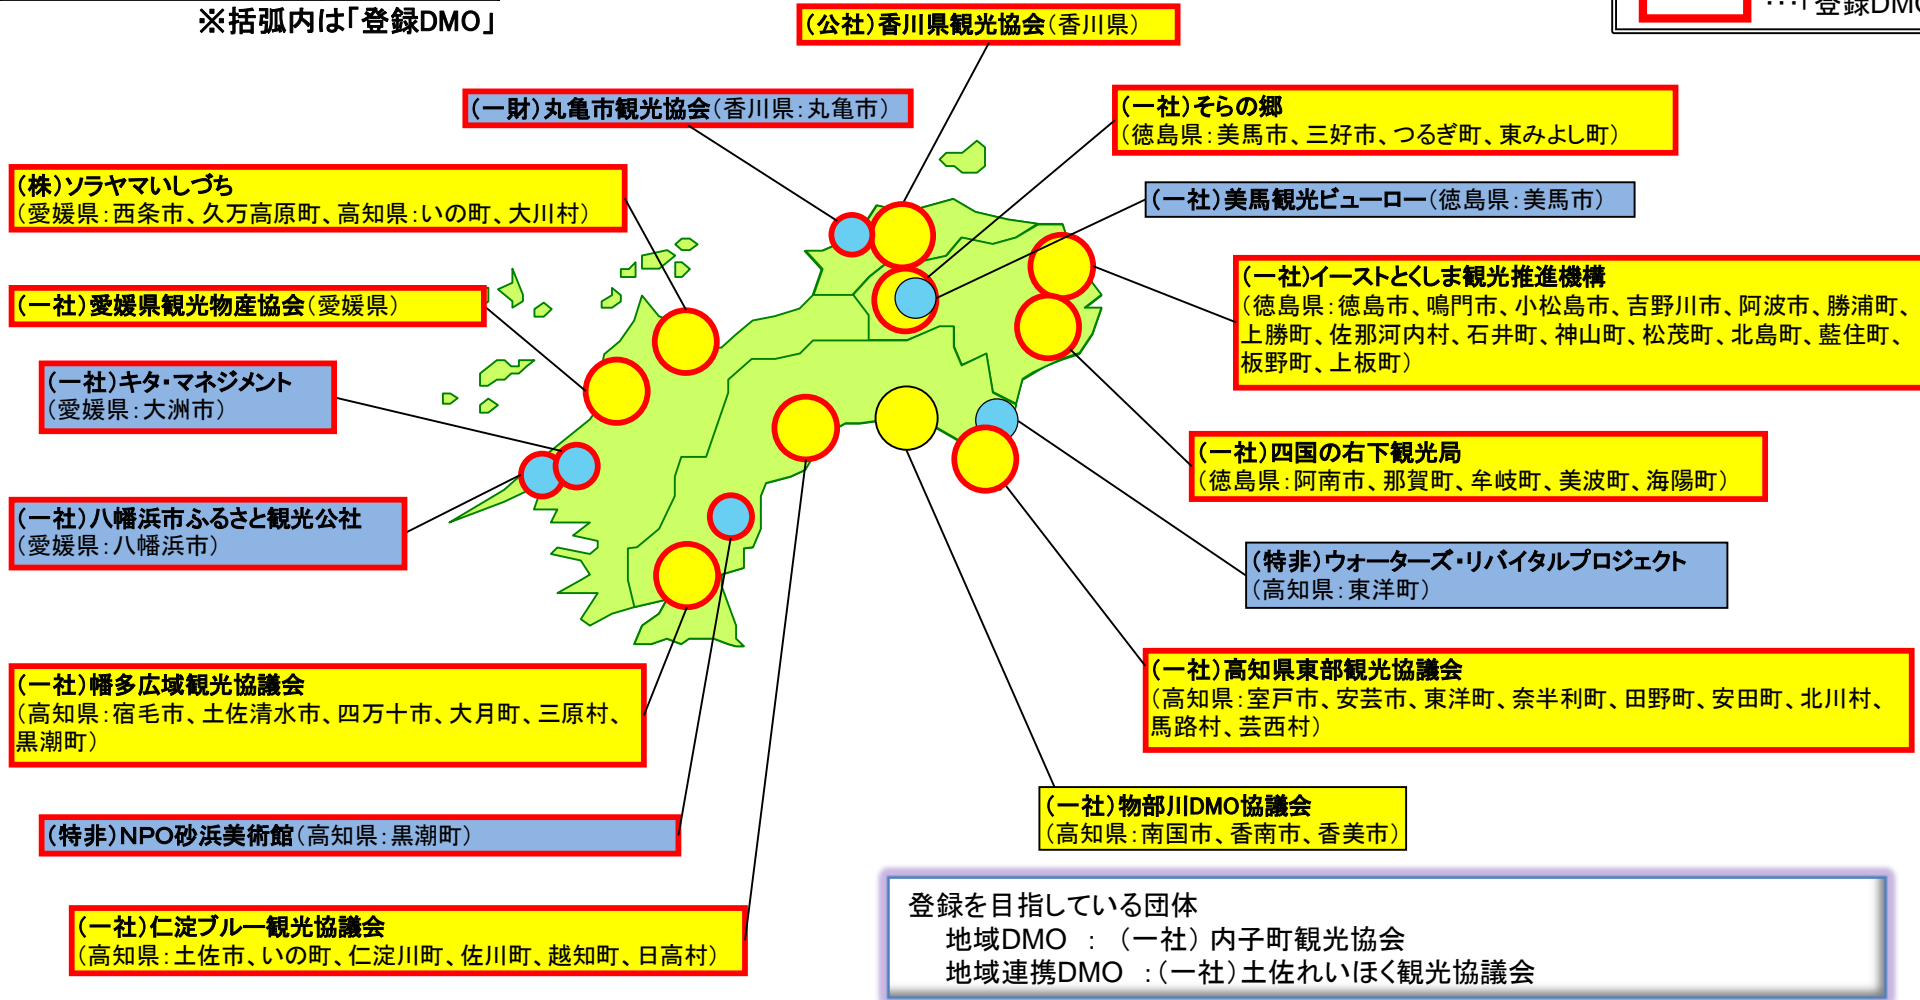

		四国
広域連携		1(1)
地域連携	都府県単独	2(2)
	市町村連携	8(7)
地域		6(4)
合計		17(14)

※括弧内は「登録DMO」

(一財)関西観光本部  
(福井県、三重県、滋賀県、京都府、大阪府、兵庫県、奈良県、和歌山県、鳥取県、徳島県)

(一社)せとうち観光推進機構(兵庫県、岡山県、広島県、山口県、徳島県、香川県、愛媛県)

(一社)四国ツーリズム創造機構(徳島県・香川県・愛媛県・高知県)

## 【登録DMO】

区分	法人の名称	対象区域
広域連携DMO	(一財)関西観光本部 ※	福井県、三重県、滋賀県、京都府、大阪府、兵庫県、奈良県、和歌山県、鳥取県、徳島県
	(一社)せとうち観光推進機構 ※	兵庫県、岡山県、広島県、山口県、徳島県、香川県、愛媛県
	(一社)四国ツーリズム創造機構	徳島県、香川県、愛媛県、高知県
地域連携DMO	(一社)しまなみジャパン ※	【広島県】尾道市、【愛媛県】今治市、上島町
	(一社)そらの郷	【徳島県】美馬市、三好市、つるぎ町、東みよし町
	(一社)イーストとくしま観光推進機構	【徳島県】徳島市、鳴門市、小松島市、吉野川市、阿波市、勝浦町、上勝町、佐那河内村、石井町、神山町、松茂町、北島町、藍住町、板野町、上板町
	(一社)四国の右下観光局	【徳島県】阿南市、那賀町、牟岐町、美波町、海陽町
	(公社)香川県観光協会	【香川県】
	(一社)愛媛県観光物産協会	【愛媛県】
	(株)ソラヤマいしづち	【愛媛県】西条市、久万高原町、【高知県】いの町、大川村
	(一社)幡多広域観光協議会	【高知県】宿毛市、土佐清水市、四万十市、大月町、三原村、黒潮町
	(一社)高知県東部観光協議会	【高知県】室戸市、安芸市、東洋町、奈半利町、田野町、安田町、北川村、馬路村、芸西村
(一社)仁淀ブルー観光協議会	【高知県】土佐市、いの町、仁淀川町、佐川町、越知町、日高村	

## 【候補DMO】

区分	法人の名称	対象区域
地域連携DMO	(一社)物部川DMO協議会	【高知県】南国市、香南市、香美市
地域DMO	(一社)美馬観光ビューロー	【徳島県】美馬市
	(特非)ウォーターズ・リバイタルプロジェクト	【高知県】東洋町

## 【DMOの区分】

**広域連携DMO:** 複数の都道府県にまたがる地方ブロックレベルの区域を一体とした観光地域として、マーケティングやマネジメント等を行うことにより観光地域づくりを行う組織

**地域連携DMO:** 複数の地方公共団体にまたがる区域を一体とした観光地域として、マーケティングやマネジメント等を行うことにより観光地域づくりを行う組織

**地域DMO:** 原則として、基礎自治体である単独市町村の区域を一体とした観光地域として、マーケティングやマネジメント等を行うことにより観光地域づくりを行う組織