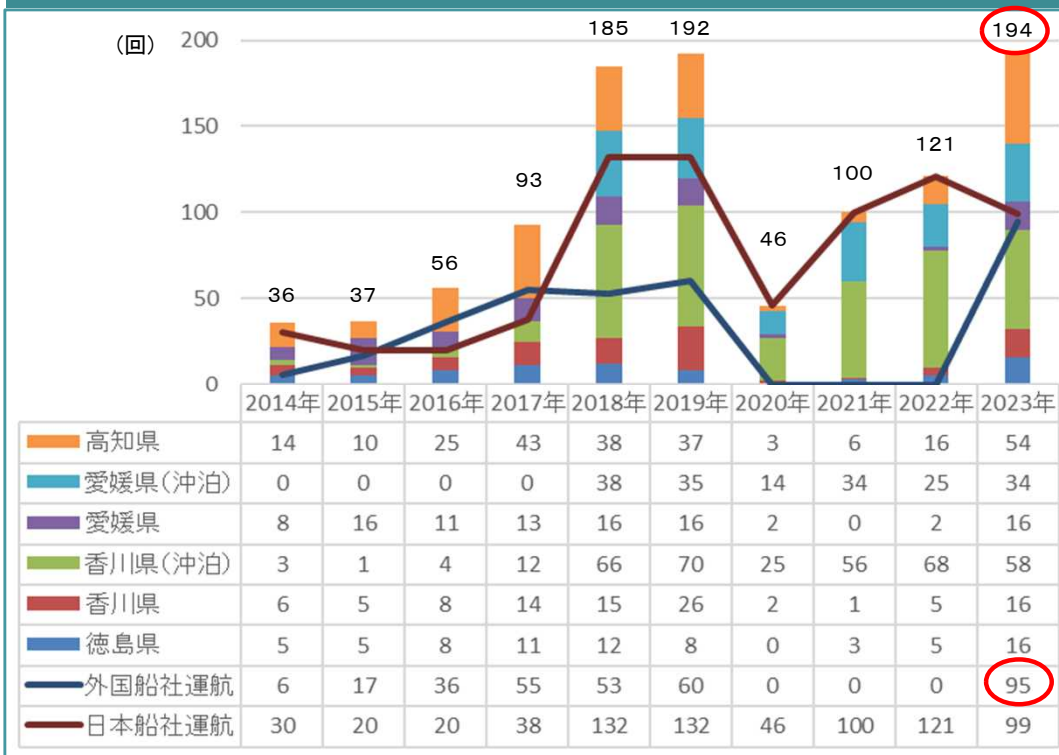

2024年4～6月 四国湾港へのクルーズ船寄港回数

2014～2023年 四国港湾へのクルーズ船寄港回数

・沖泊：沖に停泊し、乗客は通船で上陸した場合

出典：四国地方整備局HPを参考に四国運輸局が作成

・2023年の四国湾港へのクルーズ船寄港回数は、計194回となり、過去最高を更新しました。

・2023年の四国湾港への外国船寄港回数は、計95回となり、過去最高を更新しました。

◎2023年にクルーズ船が寄港した寄港地位置図