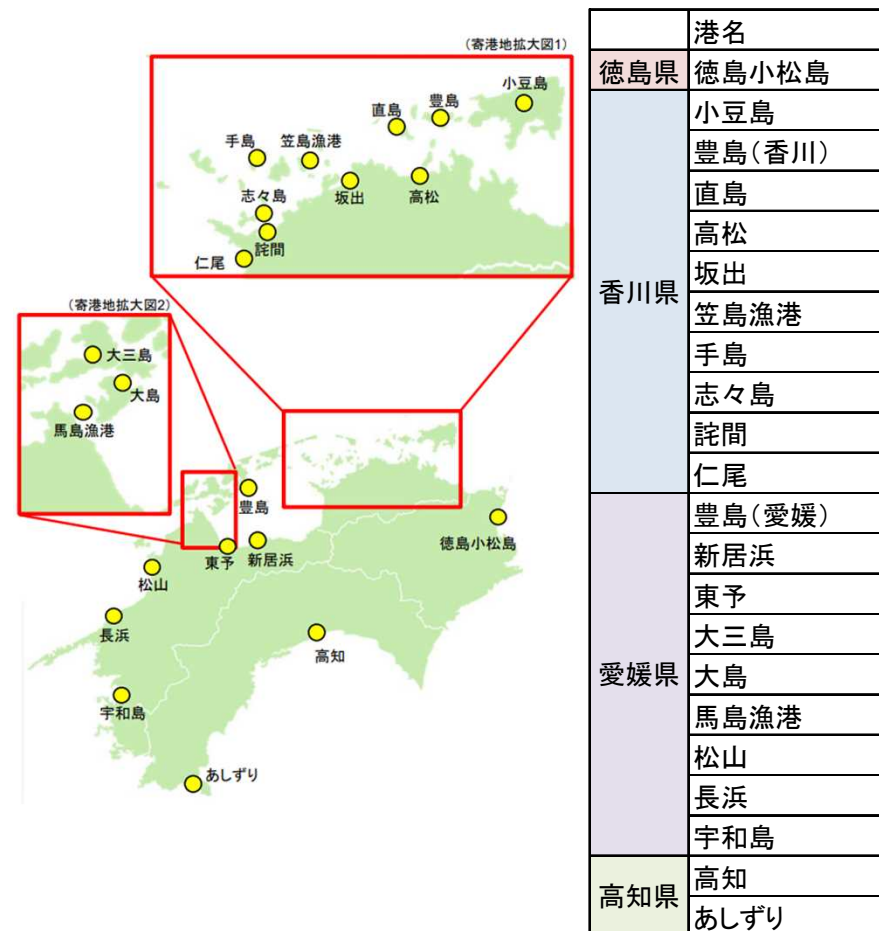

2024年4～6月 四国湾港へのクルーズ船寄港回数

2014～2023年 四国港湾へのクルーズ船寄港回数

・沖泊：沖に停泊し、乗客は通船で上陸した場合

出典：四国地方整備局HPを参考に四国運輸局が作成

・2023年の四国湾港へのクルーズ船寄港回数は、計194回となり、過去最高を更新しました。

・2023年の四国湾港への外国船寄港回数は、計95回となり、過去最高を更新しました。

◎2023年にクルーズ船が寄港した寄港地位置図

出典：四国地方整備局HPを参考に四国運輸局が作成