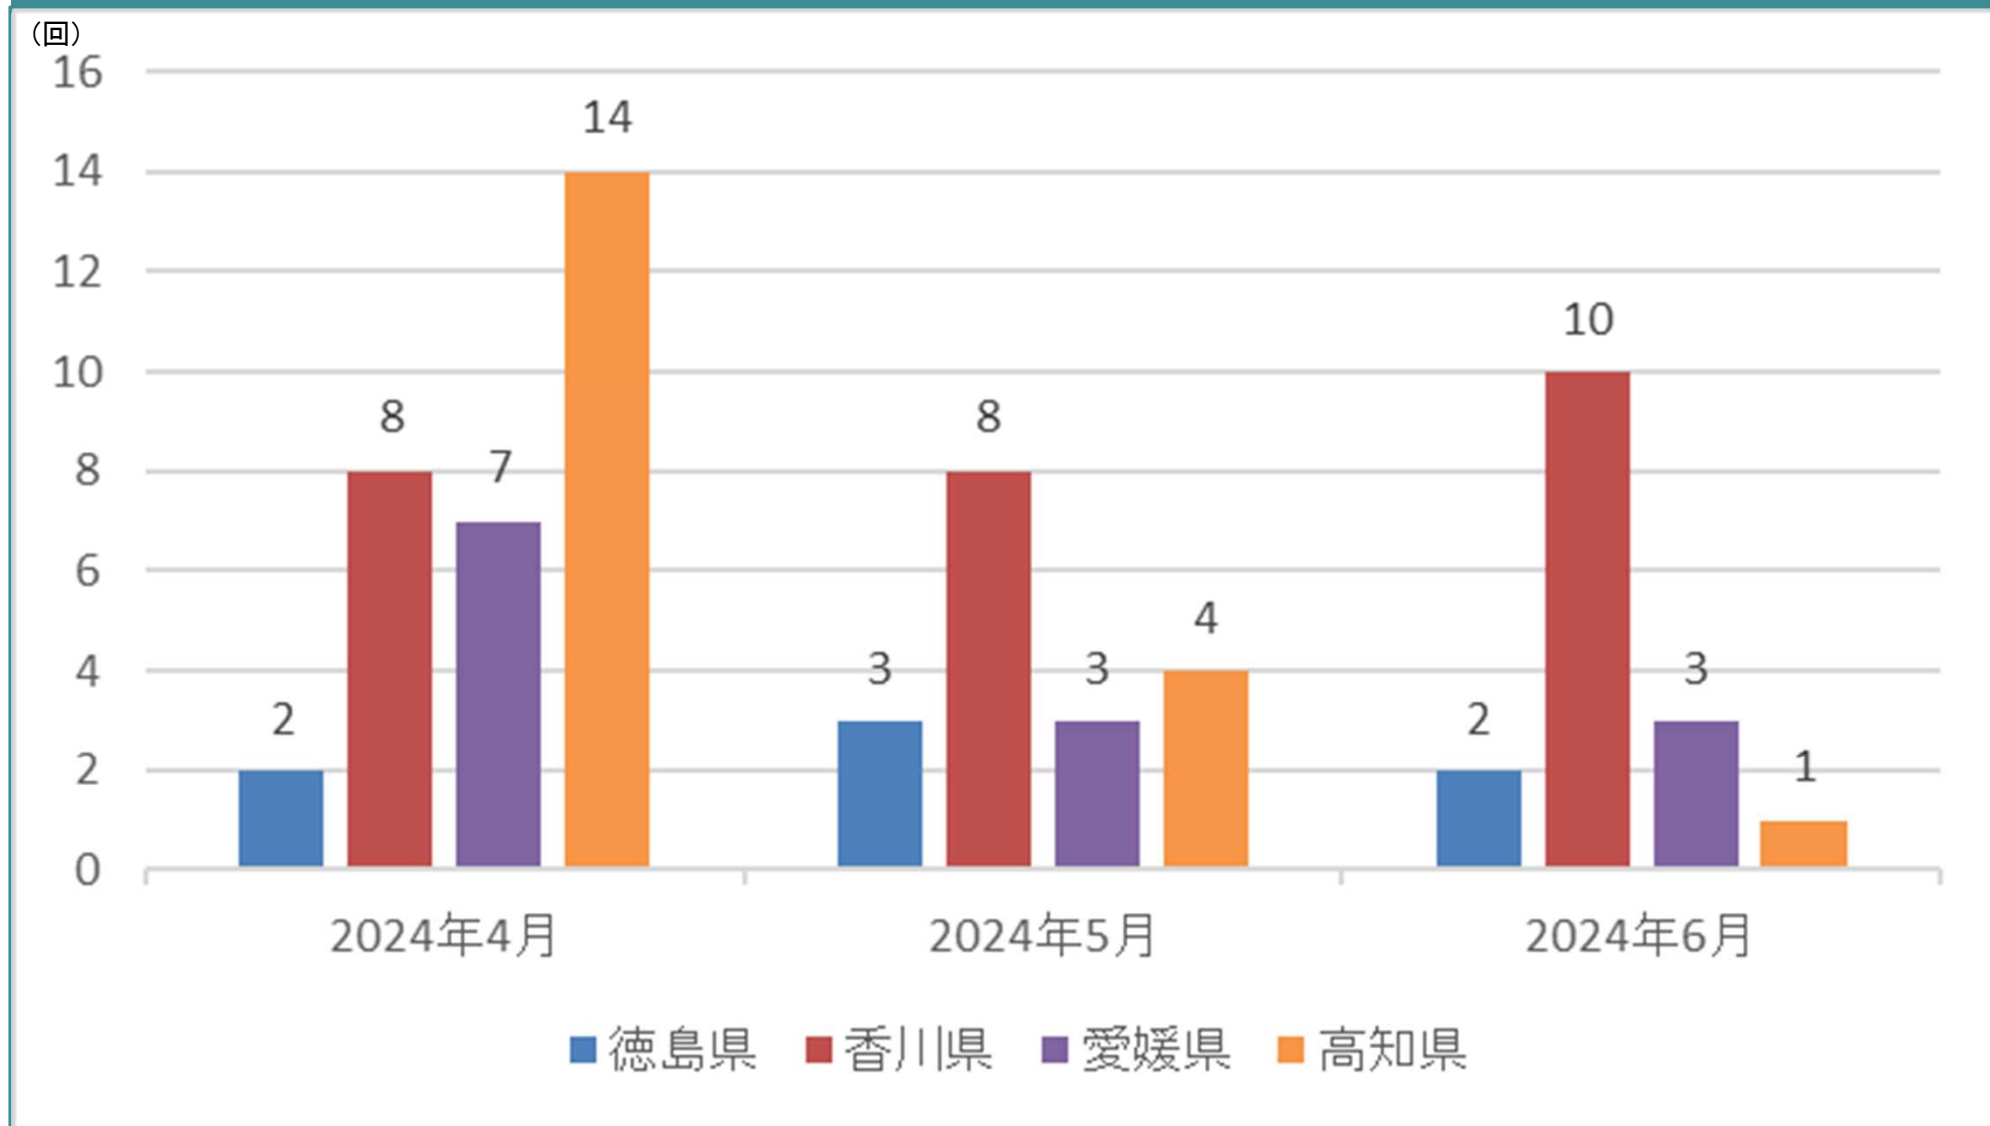

2024年4～6月 四国湾港へのクルーズ船寄港回数

2014～2023年 四国港湾へのクルーズ船寄港回数

・沖泊：沖に停泊し、乗客は通船で上陸した場合

出典：四国地方整備局HPを参考に四国運輸局が作成

・2023年の四国湾港へのクルーズ船寄港回数は、計194回となり、過去最高を更新しました。

・2023年の四国湾港への外国船寄港回数は、計95回となり、過去最高を更新しました。

◎2023年にクルーズ船が寄港した寄港地位置図