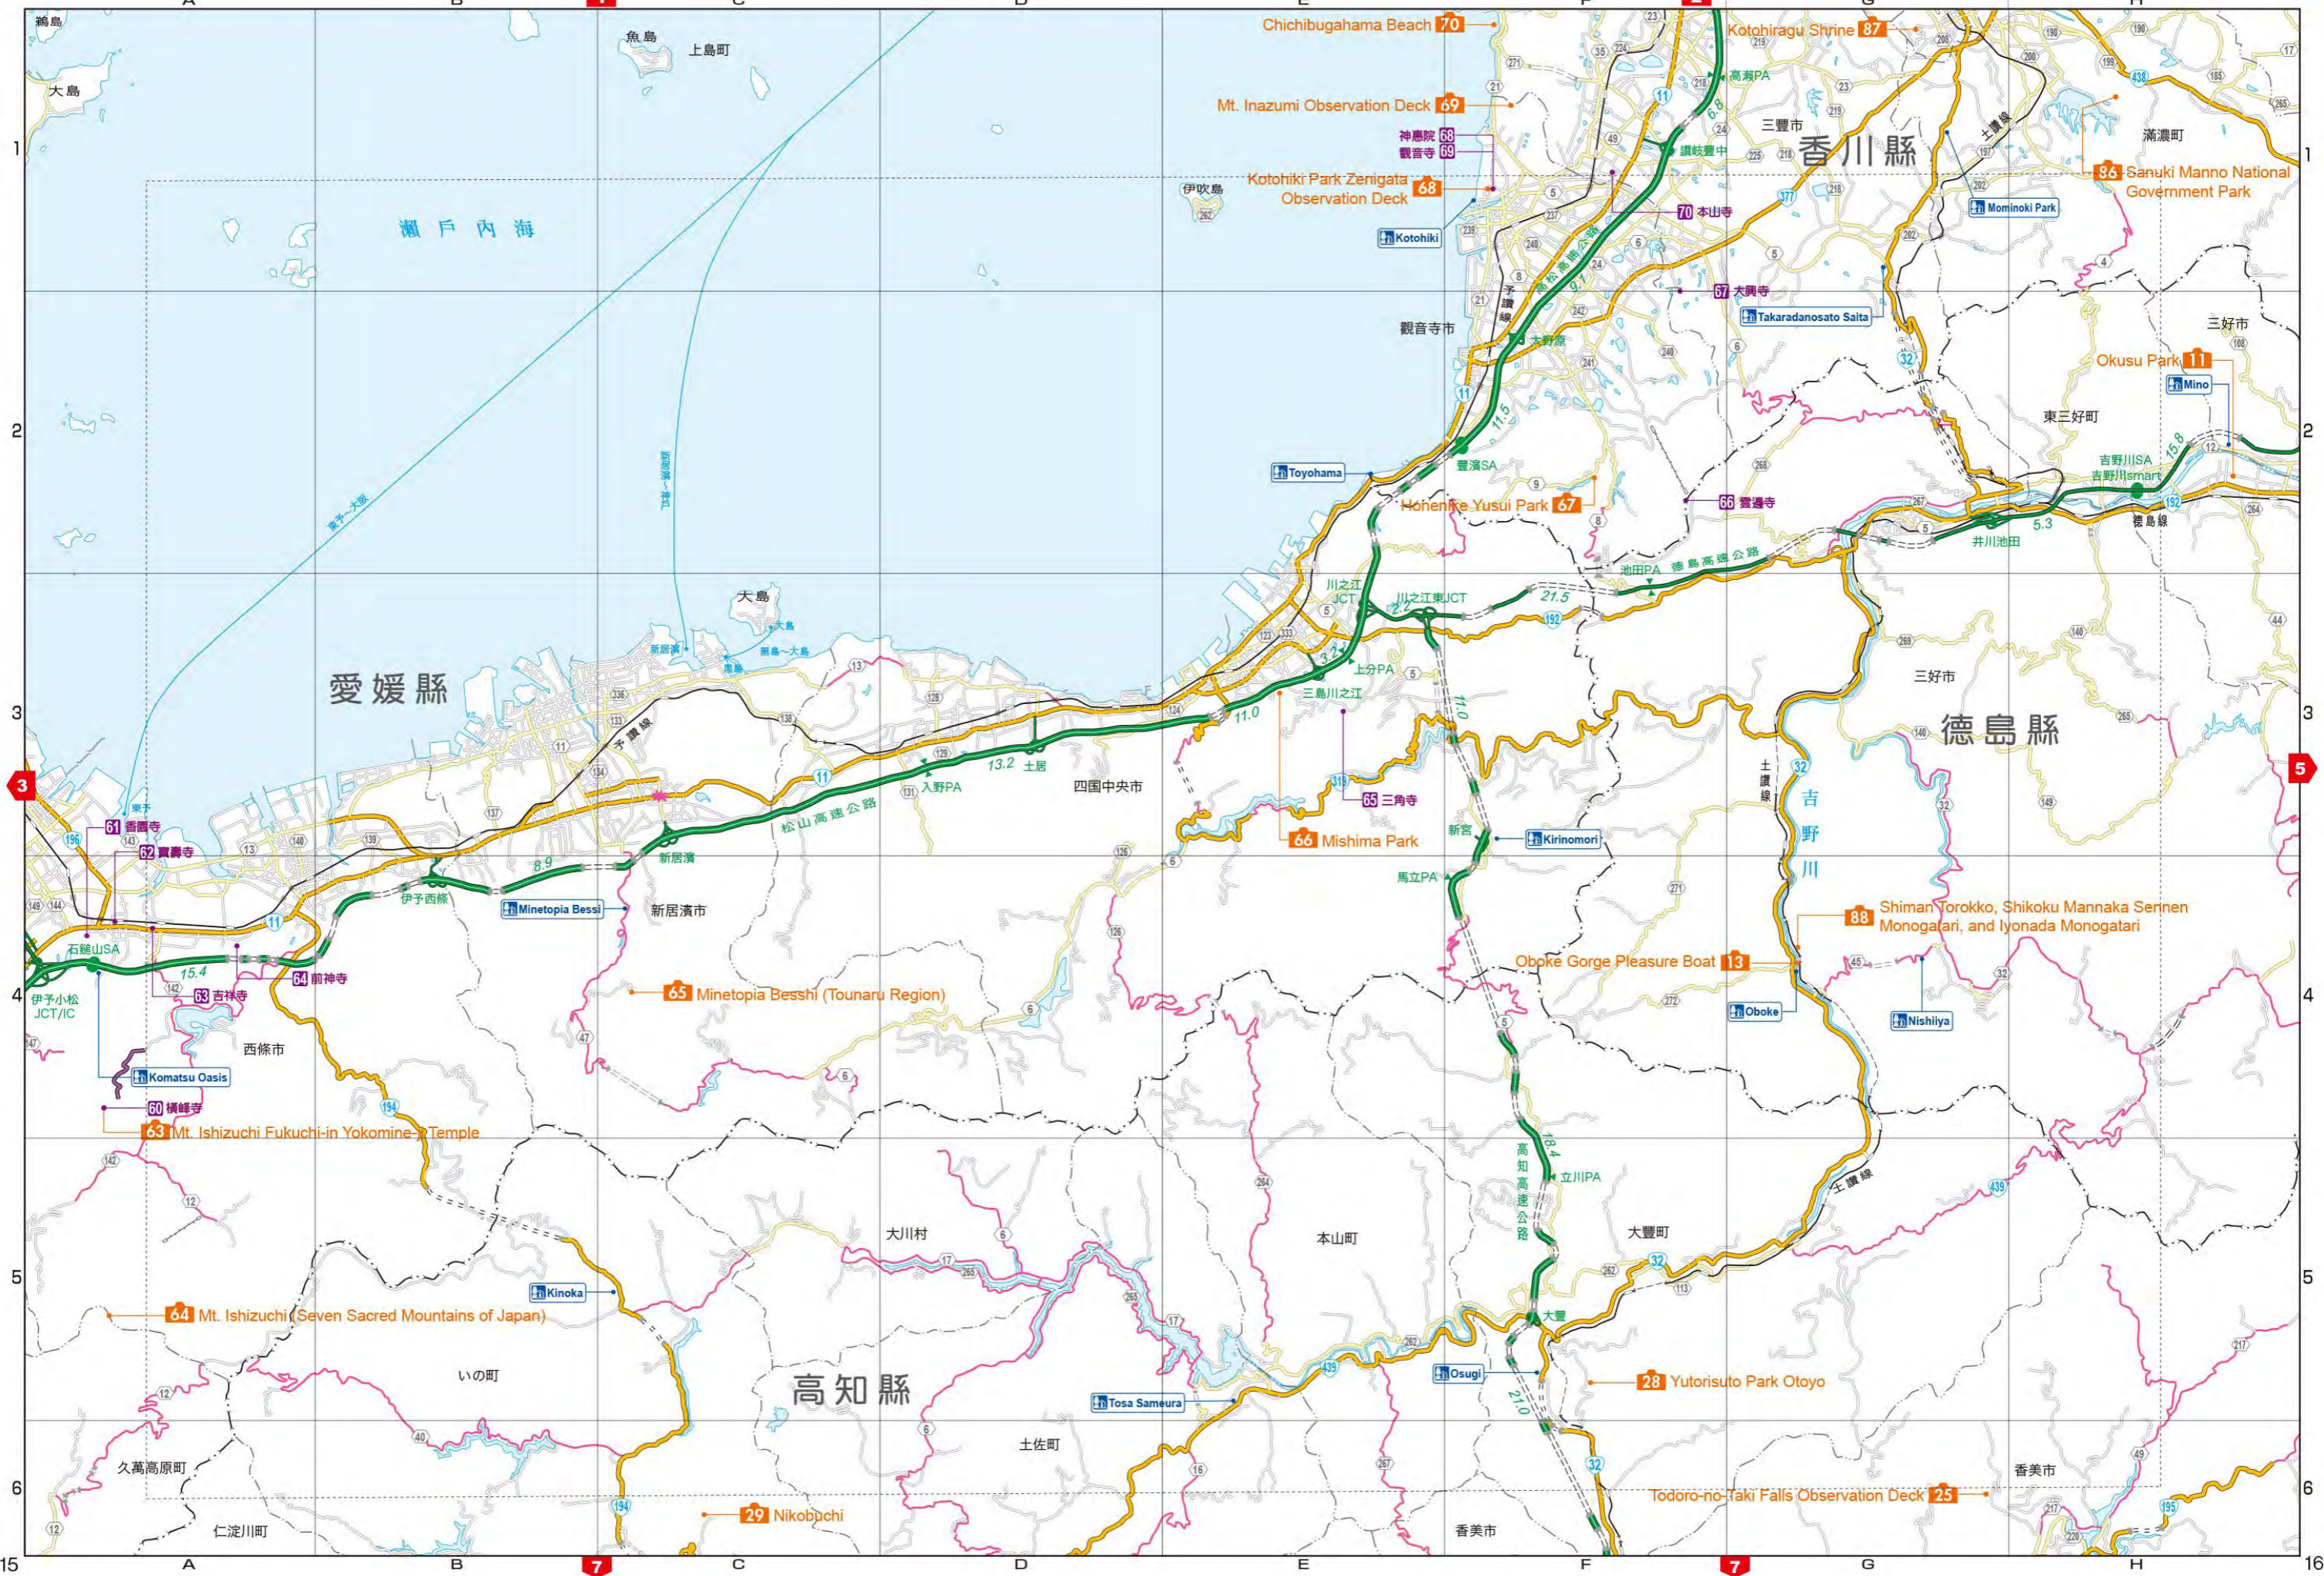

Central Takamatsu
高松市

1:25,000

Central Matsuyama
松山市

1:25,000

愛媛縣

瀬戸内海

Mitsu no Watashi (Takahama City Route No. 2)

Mt. Ishizuchi (Seven Sacred Mountains of Japan)

Shirai-no-taki Falls (within Saragamine Gorge Prefectural Natural Park)

愛媛縣

香川縣

德島縣

高知縣

1
2
3
4
5
6

1
2
3
4
5
6

A B C D E F G H

A B C D E F G H

15

16