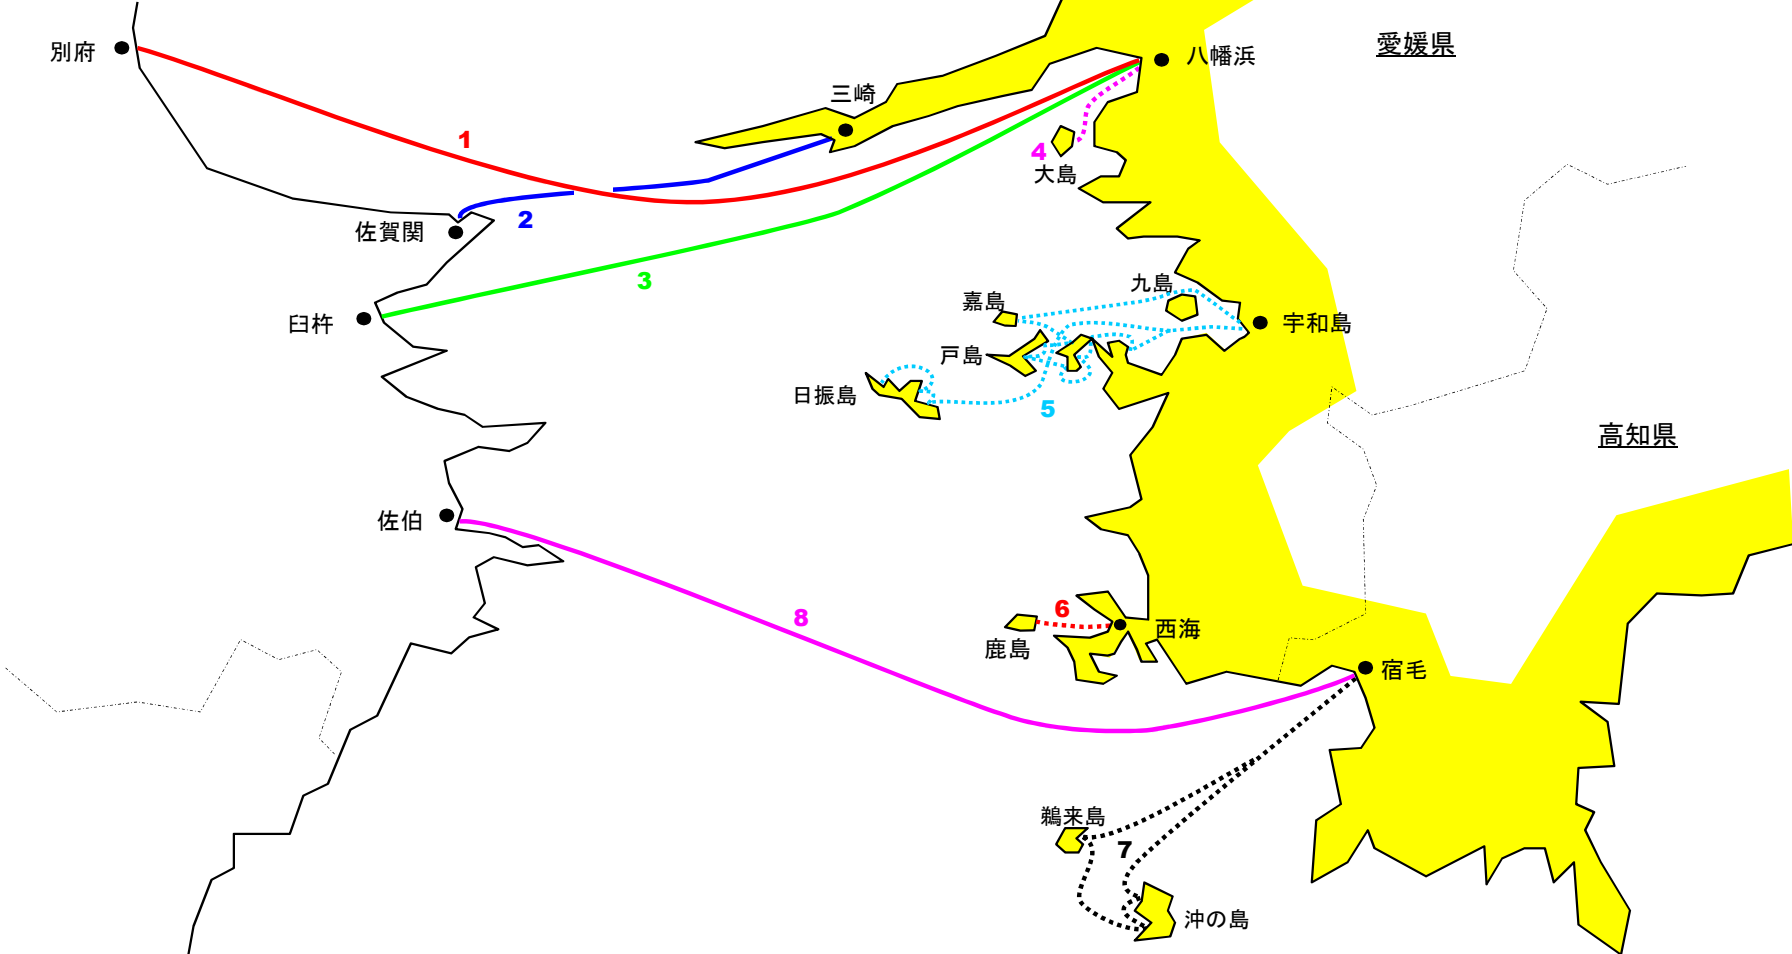

一般旅客定期航路

—— フェリー航路
 旅客船航路（高速艇を含む）

〔愛媛県3／高知県一部〕

(愛媛県)

番号	事業者	航路	船種	番号	事業者	航路	船種
1	宇和島運輸(株)	八幡浜～別府	F	4	田中輸送(有)	大島～八幡浜	P
2	国道九四フェリー(株)	佐賀関～三崎*	F	5	盛運汽船(株)	日振～宇和島	P、高
3	宇和島運輸(株)	八幡浜～臼杵	F	6	愛南町	船越～鹿島	P
	九四オレンジフェリー(株)	八幡浜～臼杵	F				

船種 { F: 自動車航送船
 P: 旅客船（高速艇以外のもの）
 高: 高速艇

*は管外航路

(高知県)

番号	事業者	航路	船種	番号	事業者	航路	船種
7	宿毛市	沖ノ島～片島	P	8	(株)宿毛フェリー	宿毛～佐伯	F