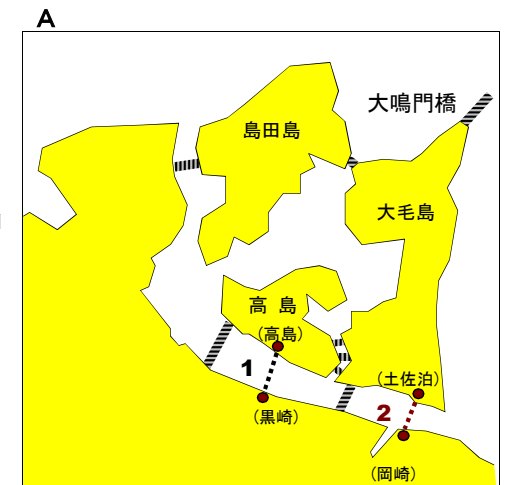

一般旅客定期航路

〔徳島県／高知県〕

—— フェリー航路  
 ..... 旅客船航路（高速艇を含む）

(徳島県)

番号	事業者	航路	船種
1	鳴門市	黒崎～高島	P
2	鳴門市	岡崎～土佐泊	P
3	南海フェリー㈱	和歌山～徳島*	F
4	オーシャントランス㈱	北九州～徳島～東京*	F
5	伊島連絡交通事業(有)	伊島～答島	P
6	出羽島連絡事業(有)	牟岐～出羽島	P

(高知県)

番号	事業者	航路	船種
7	高知県	長浜～種崎	P
8	須崎市	坂内～埋立	P
9	宿毛市	沖ノ島～片島	P
10	㈱宿毛フェリー	宿毛～佐伯	F

船種 F: 自動車航送船  
 P: 旅客船

\*は管外航路