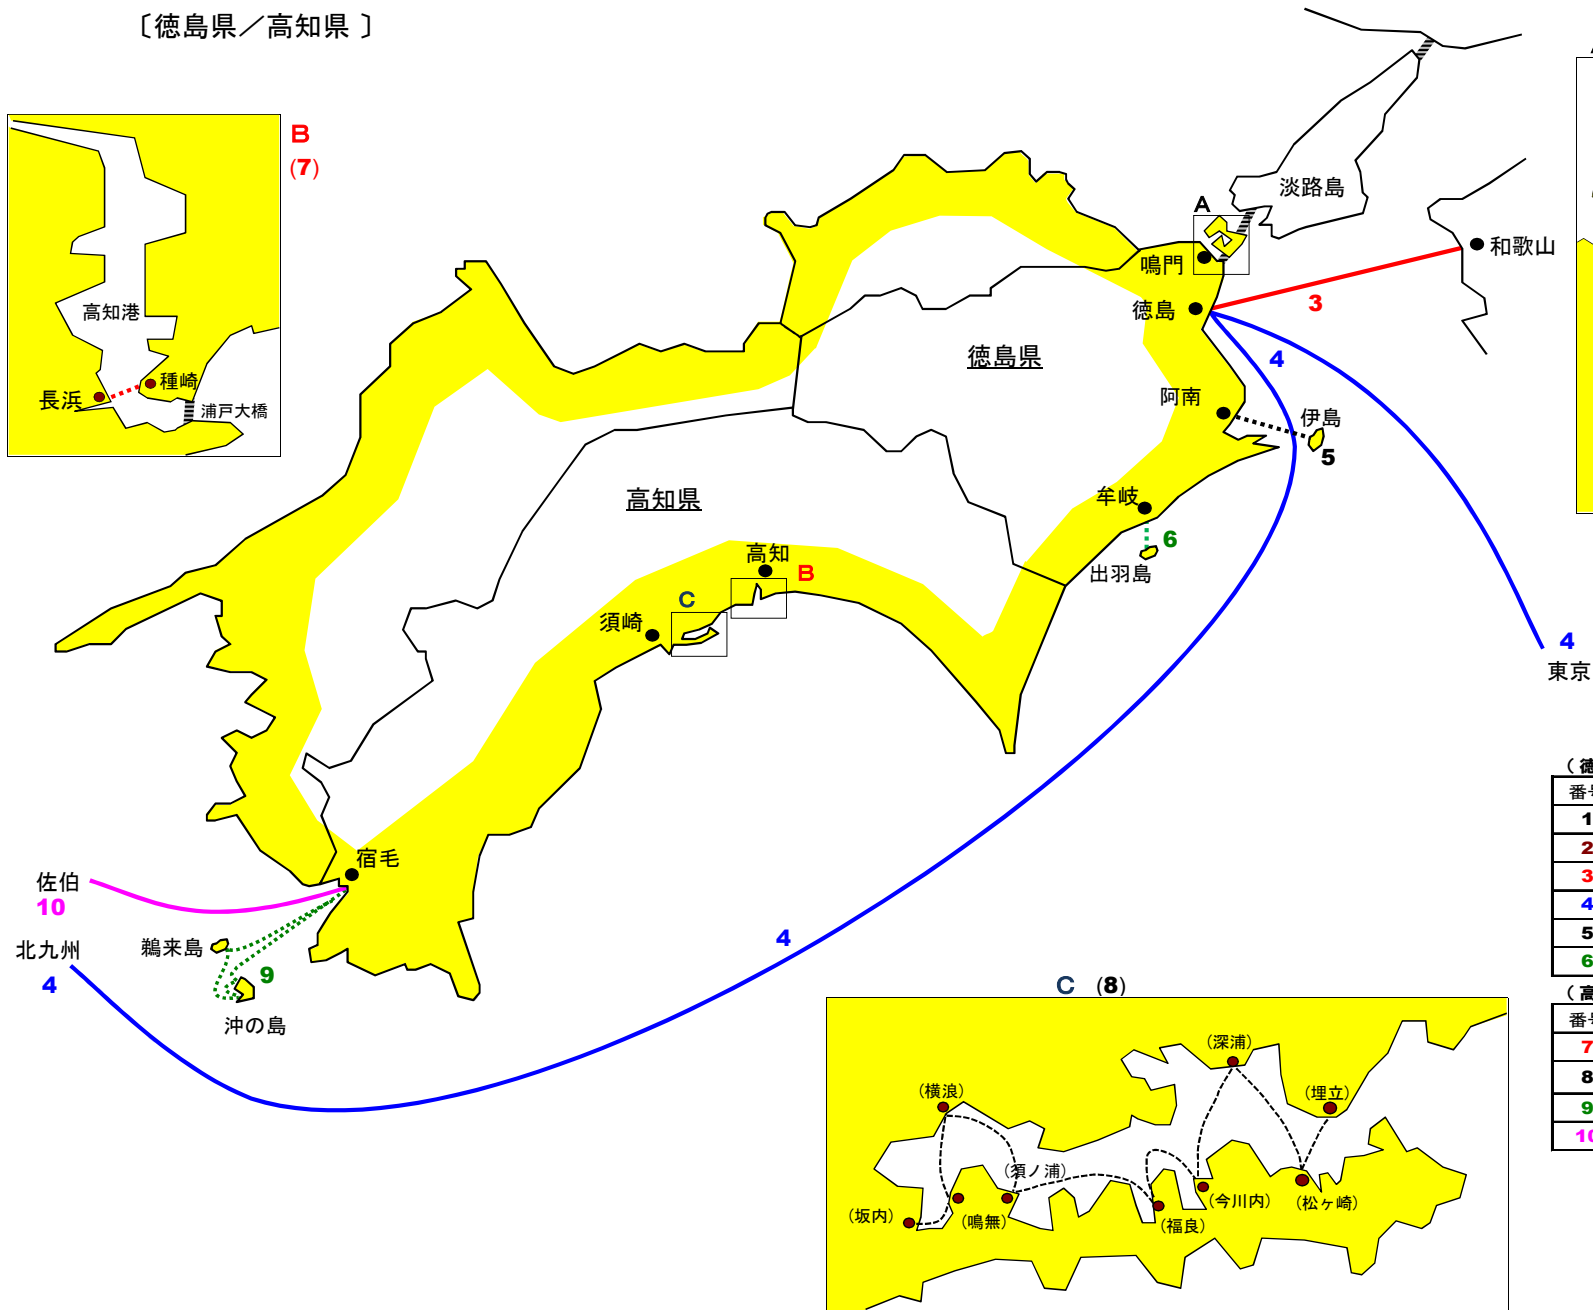

一般旅客定期航路

〔徳島県／高知県〕

—— フェリー航路  
 ..... 旅客船航路（高速艇を含む）

(徳島県)

番号	事業者	航路	船種
1	鳴門市	黒崎～高島	P
2	鳴門市	岡崎～土佐泊	P
3	南海フェリー㈱	和歌山～徳島*	F
4	オーシャントランス㈱	北九州～徳島～東京*	F
5	伊島連絡交通事業(有)	伊島～答島	P
6	出羽島連絡事業(有)	牟岐～出羽島	P

(高知県)

番号	事業者	航路	船種
7	高知県	長浜～種崎	P
8	須崎市	坂内～埋立	P
9	宿毛市	沖ノ島～片島	P
10	㈱宿毛フェリー	宿毛～佐伯	F

船種 F: 自動車航送船  
 P: 旅客船

\*は管外航路