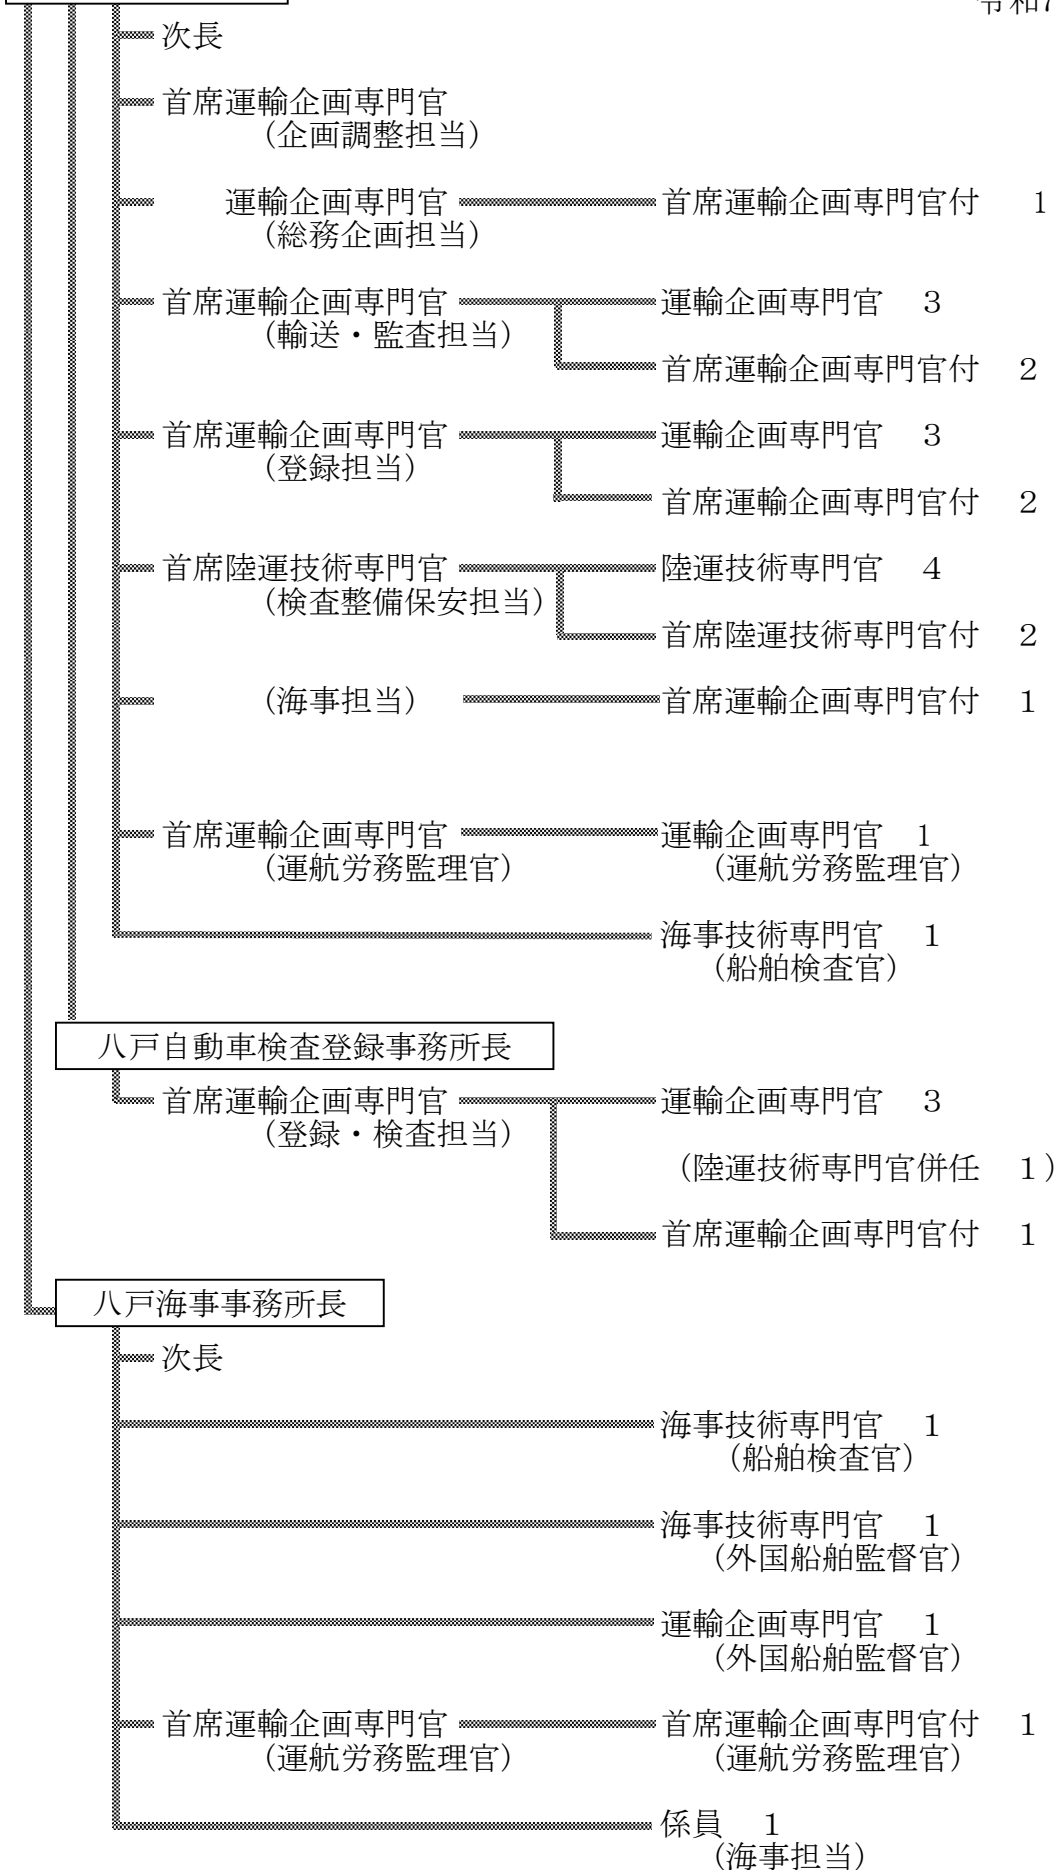

4. 組織図

青森運輸支局長

令和7年4月1日現在

本庁舎・・・28名

八戸自動車検査登録事務所・・・6名

八戸海事事務所・・・8名

合計42名