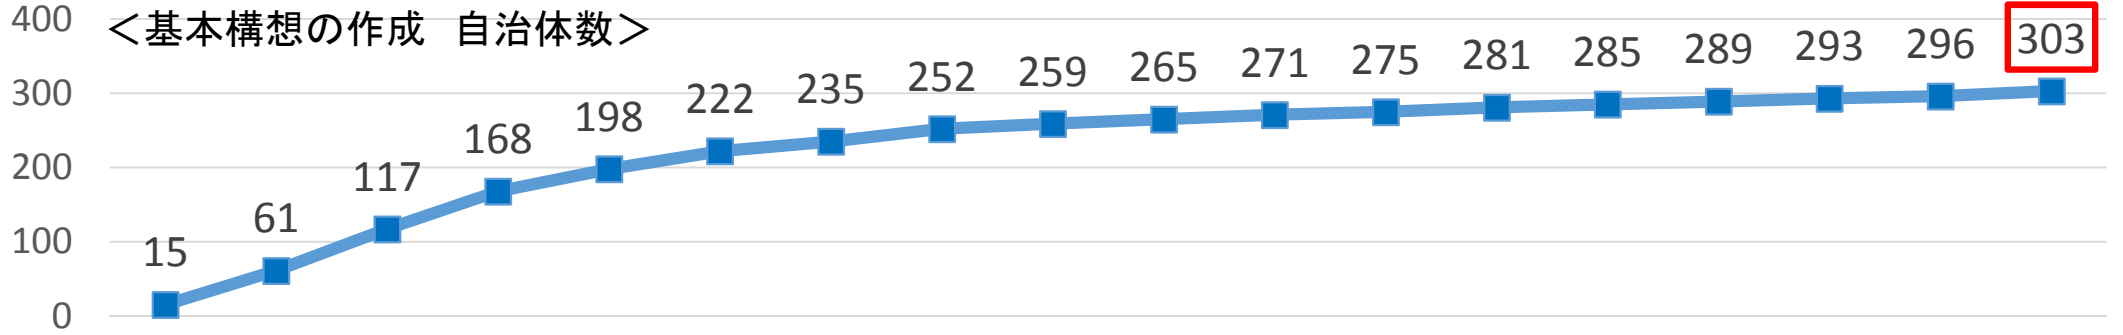

基本構想の作成状況

全国における基本構想の作成状況（平成31年3月末時点）

- ・全国における基本構想は、303市区町において作成されており、作成率は約2割となっている。
- ・人口規模が比較的大きい「市・区」で見ると、作成率は3分の1となっており、そのうち政令市・中核市・特別区は8割以上となっている。

	全国		市・区				町		村	
	作成数	作成率	政令市	中核市	その他の市	特別区	作成数	作成率	作成数	作成率
作成数	303	17.4 %	19	48	192	21	23	743	0	183
作成率			95.0 %	82.8 %	26.9 %	91.3 %		3.1 %	0.0 %	