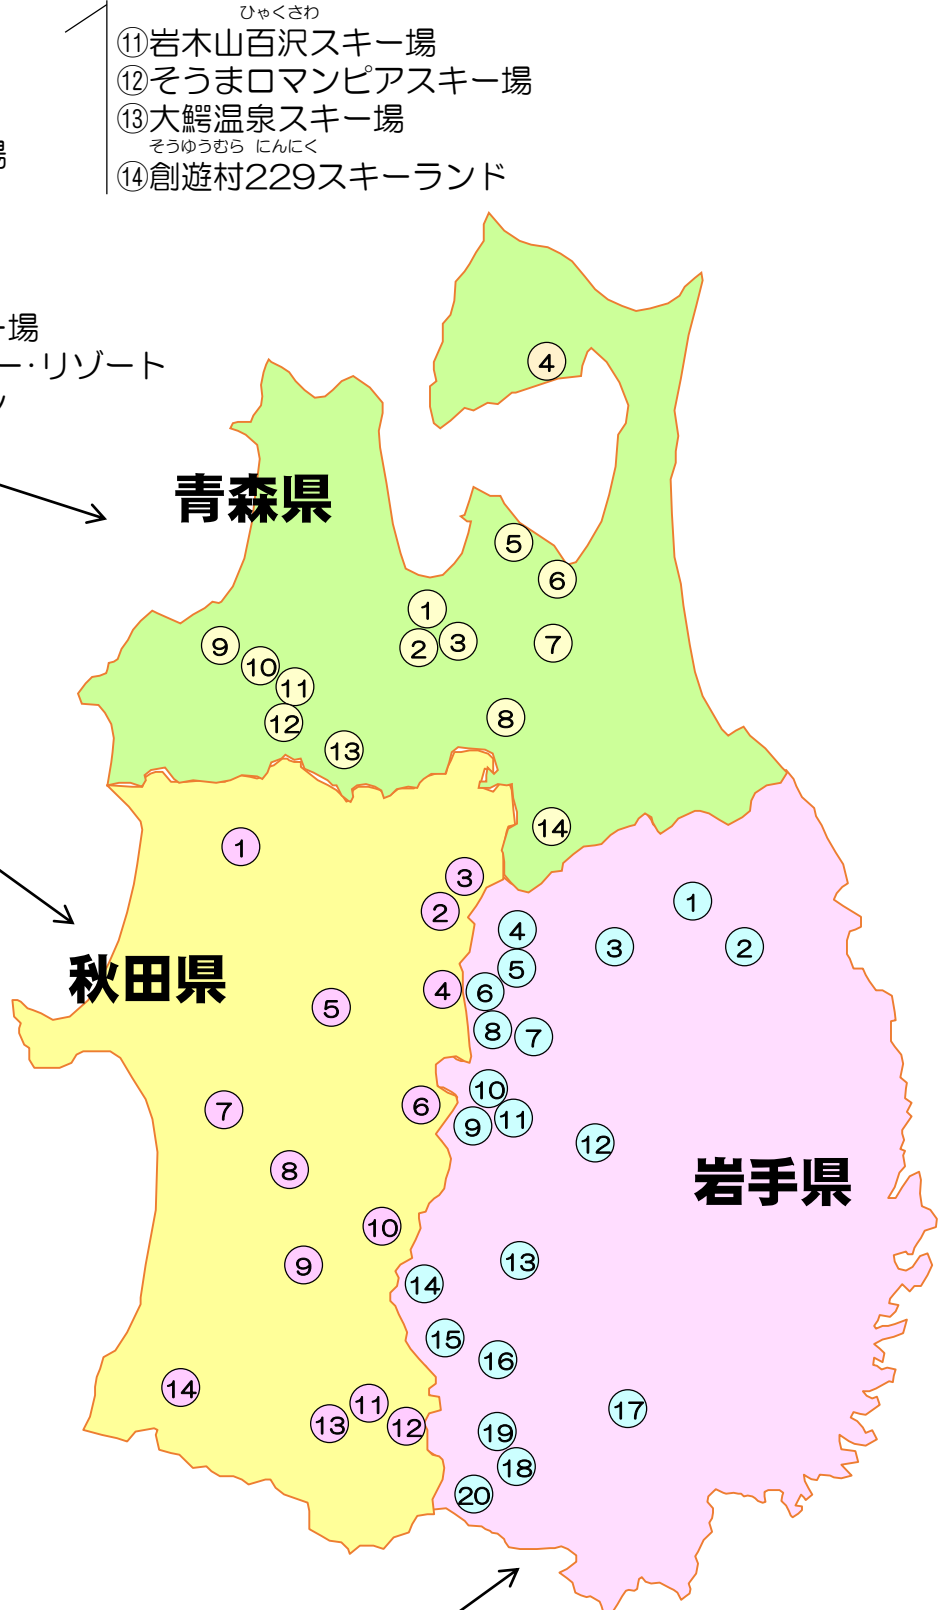

# 東北管内のスキー場など（北3県）

令和3年11月15日更新 ※ 順不同

## 《ご注意》

- ・冬季営業を実施しない、夏季限定(登山等)の箇所も記載しています。
- ・また、天候や降雪の状況などによっては、休止となっているスキー場もあります。

- ①モヤヒルズ
- ②八甲田スキー場
- ③八甲田国際スキー場
- ④むつ市釜臥山スキー場
- ⑤夜越山スキー場
- ⑥まかど温泉スキー場
- ⑦七戸町営スキー場
- ⑧奥入瀬溪流温泉スキー場
- ⑨青森スプリング・スキー・リゾート
- ⑩津軽岩木スカイライン

- ⑪岩木山百沢スキー場
- ⑫そうまロマンピアスキー場
- ⑬大鰐温泉スキー場
- ⑭創遊村229スキーランド

- ①藤里町営スキー場
- ②水晶山スキー場
- ③花輪スキー場
- ④秋田八幡平スキー場
- ⑤阿仁スキー場
- ⑥たざわ湖スキー場
- ⑦太平山スキー場オーパス
- ⑧大仙市営協和スキー場
- ⑨ // 大曲スキー場
- ⑩ // 大台スキー場
- ⑪天下森スキー場
- ⑫ジュネス栗駒スキー場
- ⑬稲川スキー場
- ⑭鳥海高原矢島スキー場

# 東北管内のスキー場など（南3県）

※ 順不同