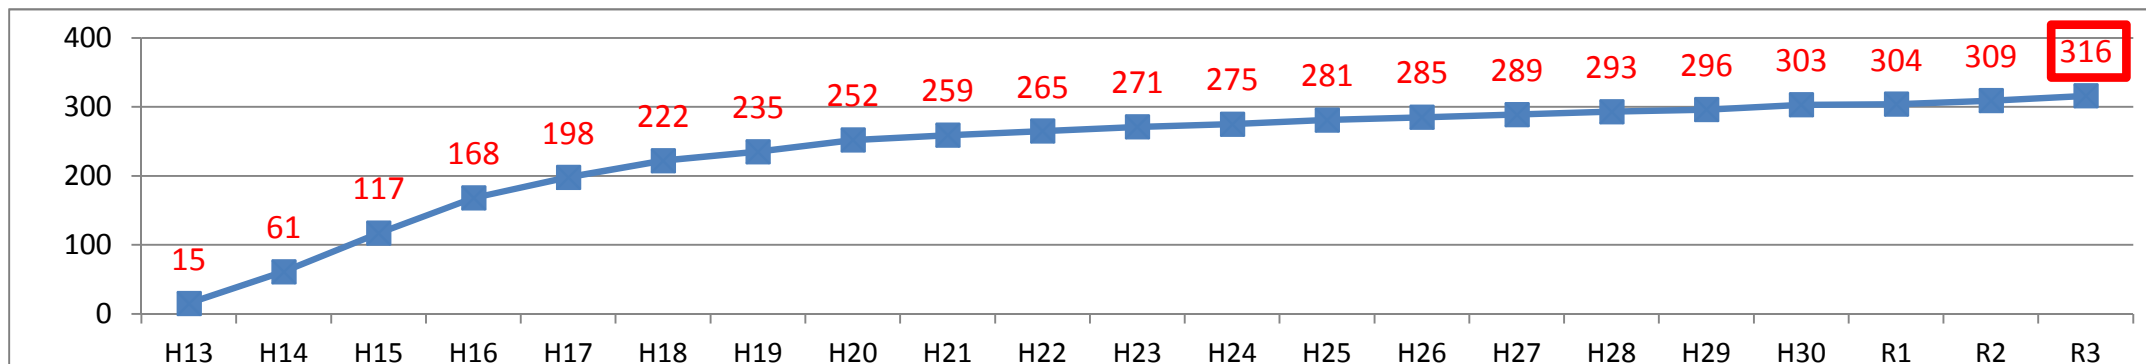

基本構想・マスタープランの作成状況

基本構想の作成状況

全国における基本構想の作成状況（令和4年3月末時点）

- ・全国における基本構想は、316市区町において作成されており、作成率は約2割となっている。
- ・人口規模が比較的大きい「市・区」で見ると、作成率は3分の1となっており、そのうち政令市・中核市・特別区は8割以上となっている。

＜基本構想の作成 自治体数＞

	全国	市・区				町	村	
		政令市	中核市	その他の市	特別区			
作成率	18.2 %	35.7 %	95.0 %	83.8 %	28.0 %	91.3 %	3.4 %	0.0 %
作成数	316 / 1741	291 / 815	19 / 20	52 / 62	199 / 710	21 / 23	25 / 743	0 / 183