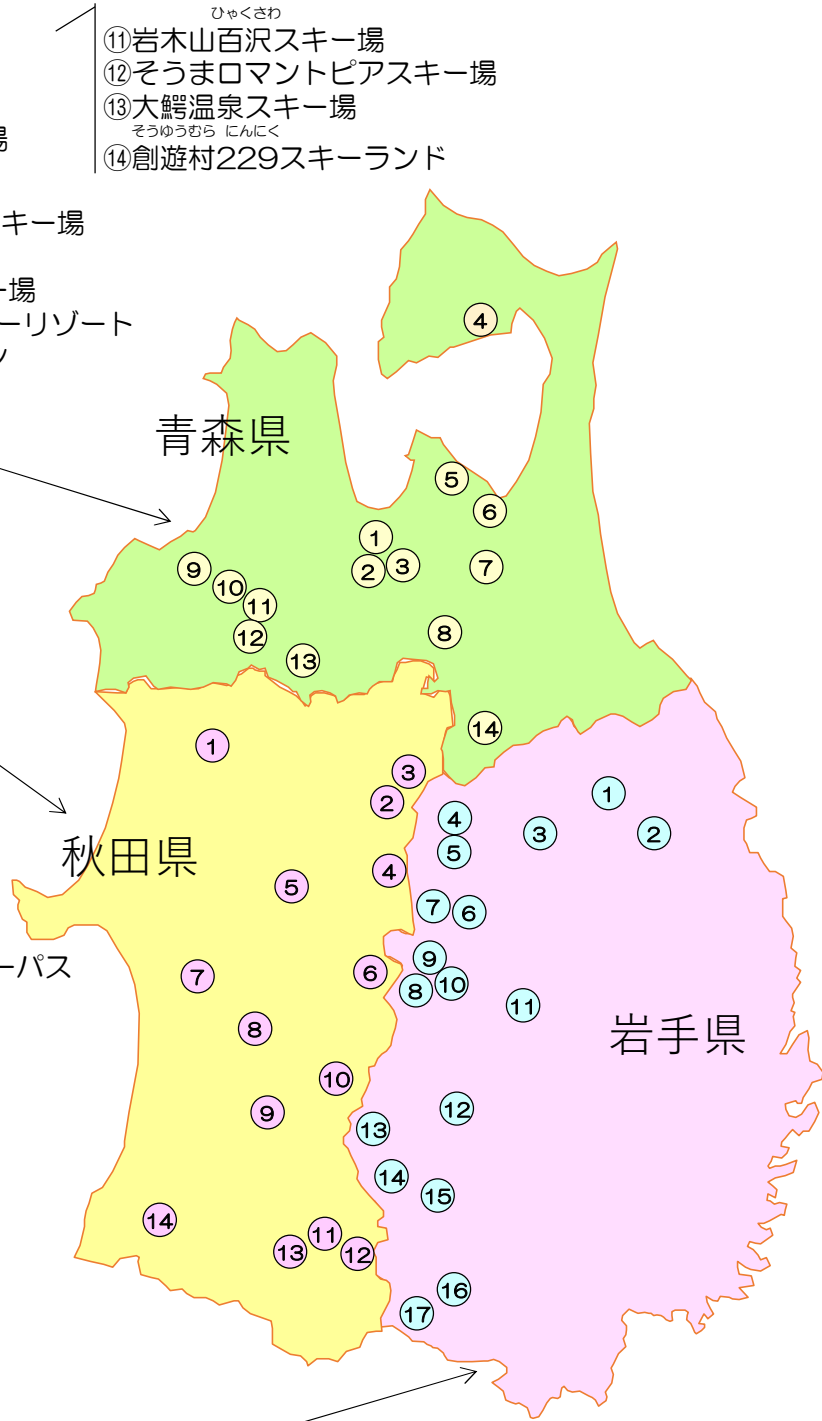

# 東北管内のスキー場など（北3県）

令和6年6月現在 ※ 順不同

## 《ご注意》

- 冬季営業を実施しない、夏季限定(登山等)の箇所も記載しています。
- また、天候や降雪の状況などによっては、休止となっているスキー場もあります。

- ①モヤヒルズ
- ②八甲田スキー場
- ③八甲田国際スキー場
- ④むつ市釜臥山スキー場
- ⑤夜越山スキー場
- ⑥(休止中)まかど温泉スキー場
- ⑦七戸町営スキー場
- ⑧奥入瀬渓流温泉スキー場
- ⑨青森スプリング・スキーリゾート
- ⑩津軽岩木スカイライン

- ⑪岩木山百沢スキー場
- ⑫そうまロマンチックピアスキー場
- ⑬大鰐温泉スキー場
- ⑭創遊村229スキーランド

- ①藤里町営スキー場
- ②水晶山スキー場
- ③花輪スキー場
- ④秋田八幡平スキー場
- ⑤阿仁スキー場
- ⑥たざわ湖スキー場
- ⑦秋田市太平山スキー場オーパス
- ⑧大仙市営協和スキー場
- ⑨ // 大曲スキー場
- ⑩ // 太田スキー場
- ⑪横手市天下森スキー場
- ⑫ジュネス栗駒スキー場
- ⑬稲川スキー場
- ⑭鳥海高原矢島スキー場

- ①村営くのへスキー場
- ②平庭高原スキー場
- ③奥中山高原スキー場
- ④八幡平市田山スキー場
- ⑤安比高原スキー場
- ⑥八幡平リゾート・パノラマスキー場
- ⑦ // 下倉スキー場
- ⑧雫石スキー場
- ⑨網張温泉スキー場
- ⑩岩手高原スノーパーク

- ⑪(休止中)岩山パークスキー場
- ⑫鉛温泉スキー場
- ⑬(休止中)西和賀町営志賀来スキー場
- ⑭西和賀町営湯田スキー場
- ⑮夏油高原スキー場
- ⑯国見平スキー場
- ⑰祭時スノーランド