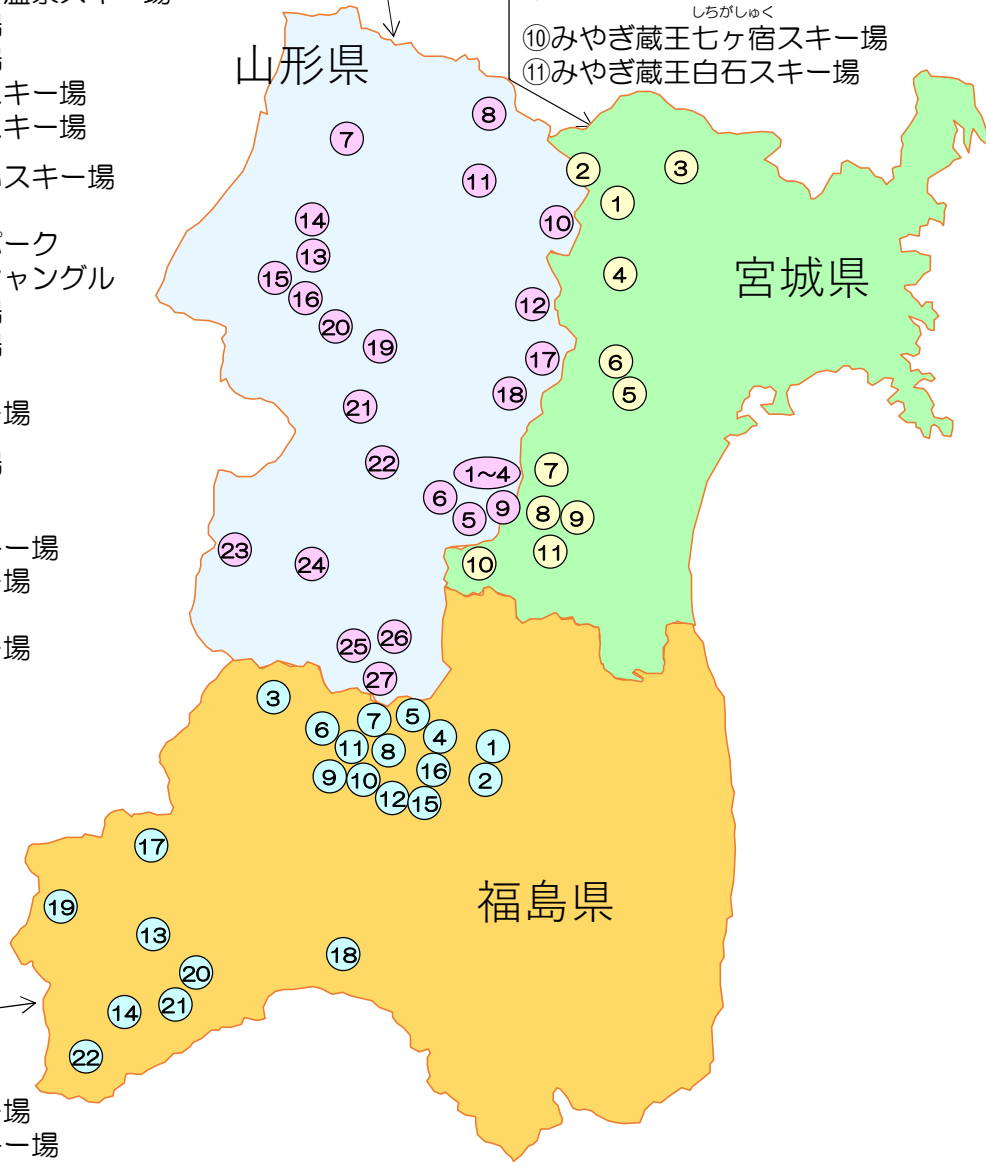

- ①村営くのへスキー場
- ②平庭高原スキー場
- ③奥中山高原スキー場
- ④八幡平市田山スキー場
- ⑤安比高原スキー場
- ⑥八幡平リゾート・パノラマスキー場
- ⑦ // 下倉スキー場
- ⑧雫石スキー場
- ⑨網張温泉スキー場
- ⑩岩手高原スノーパーク

- ⑪(休止中)岩山パークスキー場
- ⑫鉛温泉スキー場
- ⑬(休止中)西和賀町営志賀来スキー場
- ⑭西和賀町営湯田スキー場
- ⑮夏油高原スキー場
- ⑯国見平スキー場
- ⑰祭時スノーランド

# 東北管内のスキー場など（南3県）

※ 順不同

## 《ご注意》

- ・冬季営業を実施しない、夏季限定(登山等)の箇所も記載しています。
- ・また、天候や降雪の状況などによっては、休止となっているスキー場もあります。

- ①蔵王温泉スキー場（蔵王サンライズ観光）
- ② // （蔵王観光開発）
- ③ // （蔵王温泉観光）
- ④ // （蔵王ロープウェイ）
- ⑤蔵王ライザワールド
- ⑥蔵王猿倉スキー場
- ⑦松山スキー場
- ⑧グリーンバレー<sup>かむろ</sup>神室スキー場
- ⑨蔵王刈田リフト（夏季営業）
- ⑩山形県最上町赤倉温泉スキー場
- ⑪新庄市民スキー場
- ⑫花笠高原スキー場
- ⑬休暇村庄内羽黒スキー場
- ⑭鶴岡市営羽黒山スキー場<sup>くしびき</sup>
- ⑮櫛引たらのきだいスキー場
- ⑯湯殿山スキー場
- ⑰黒伏高原スノーパーク  
ジャングルジャングル
- ⑱天童高原スキー場
- ⑲西川町民スキー場
- ⑳月山スキー場
- ㉑朝日自然観スキー場<sup>しらたか</sup>
- ㉒白鷹町営スキー場
- ㉓横根スキー場<sup>いいで</sup>
- ㉔飯豊町手ノ子スキー場
- ㉕小野川温泉スキー場
- ㉖米沢スキー場
- ㉗天元台高原スキー場

- ①上野ヶ原スキー場<sup>うえのの</sup>
- ②オニコウベスキー場
- ③細倉マインパーク（夏季営業）
- ④やくらいファミリースキー場
- ⑤泉ヶ岳スキー場
- ⑥スプリングバレー仙台泉スキー場
- ⑦（休止中）みやぎ蔵王セント・メリースキー場
- ⑧マウンテンフィールド  
宮城蔵王すみかわスノーパーク
- ⑨みやぎ蔵王えぼしスキー場
- ⑩みやぎ蔵王七ヶ宿スキー場<sup>しちがしめく</sup>
- ⑪みやぎ蔵王白石スキー場